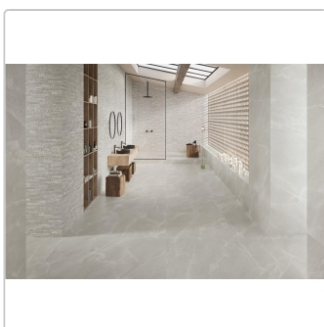

Produktinformation

Provenza Saltstone Wanddekor Modula Grey Ash matt strukturiert 30x60 cm

Art-Nr.: ELXP / GTIN: 8026054510694 / Marke: [Provenza](#)

49,95EUR / m²

Grundpreis: 53,95EUR / Paket
inkl. 19% USt. zzgl. Versand

Mengenrabatt

Ab	46,95EUR - Sie sparen 3,00EUR,
51,84	Grundpreis: 50,71EUR / Paket
m ²	

Lieferzeit: 3-4 Wochen - **WIRD FÜR SIE BESTELT**

Produktinformation

Art:	Dekor
Farbspiel:	V3 - hohe Variation
Farbe:	Saltstone Grey Ash
Frostbeständig:	ja
Gewicht:	22 kg/m ²
Kalibriert:	ja
Material:	Feinsteinzeug
Materialstärke:	9,5 mm
Nennmass:	30x60 cm
Optik:	Salzsteinoptik
Oberfläche:	matt strukturiert
Serie:	Saltstone
Sortierung:	1. Sortierung
Stück je Paket:	6