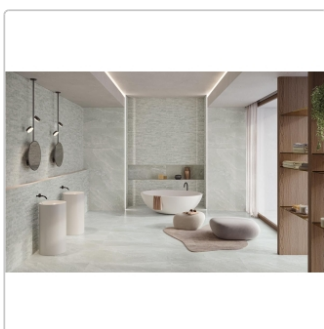

Mengenrabatt

Ab	52,95EUR - Sie sparen 3,00EUR,
51,84	Grundpreis: 76,25EUR / Paket
m ²	

Lieferzeit: 3-4 Wochen - **WIRD FÜR SIE BESTELLT**

Produktinformation

Art:	Dekor
Farbspiel:	V3 - hohe Variation
Farbe:	Saltstone Green Emerald
Frostbeständig:	ja
Gewicht:	22 kg/m ²
Kalibriert:	ja
Material:	Feinsteinzeug
Materialstärke:	9,5 mm
Nennmass:	60x120 cm
Optik:	Salzsteinoptik
Oberfläche:	matt strukturiert
Serie:	Saltstone
Sortierung:	1. Sortierung
Stück je Paket:	2
Stück je Palette:	72