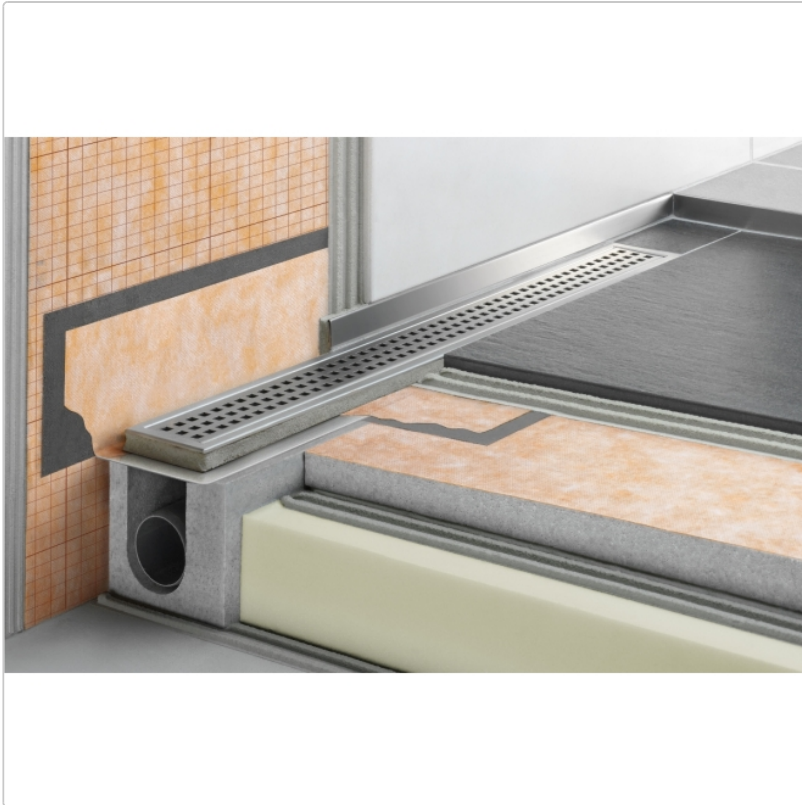

Produktinformation

Schlüter KERDI-LINE-H 50, KLH50GE130

Art-Nr.: KLH50GE130 / GTIN: 4011832144158 / Marke: [Schlüter](#)

359,95EUR / Stück

Grundpreis: 359,95EUR / Paket

inkl. 19% USt. zzgl. Versand

Lieferzeit: 3-6 Werktage