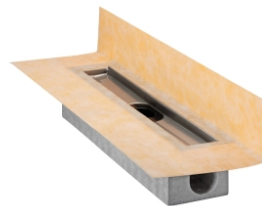

## Produktinformation

Art: Bodenablaufsystem  
Gewicht: 3,79 kg/Stück  
Hinweis: Ablaufleistung: 0,6 l/s  
Höhe: 97 mm  
Nennmass: 130 cm  
Serie: Kerdi-Line-H 50

Set Edelstahl-Linienentwässerung V4A mit Geruchsverschluss, Ablauf DN 50 horizontal Länge innenmaß: 130 cm Länge außenmaß: 135 cm **Technische Daten** Ablauf: DN 50 Ablaufleistung: 0,6 l/s Einbauhöhe: 97 mm Breite der Abdeckung inkl. Rahmen: 74 mm **Set-Komponenten**

- Eckabdichtung (für seitlichen Wandanschluss)
- zweiteiliger Geruchsverschluss
- Rinnenkörper mit Dichtmanschette
- Ablaufgehäuse
- Ablaufrohr
- Rinnenträger
- Übergang DN 40 auf DN 50 (nur für KERDI-LINE-H 40)