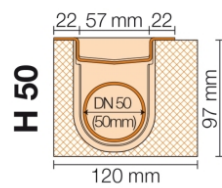

## Produktinformation

Art: Bodenablaufsystem  
Gewicht: 3,79 kg/Stück  
Hinweis: Ablaufleistung: 0,6 l/s  
Höhe: 97 mm  
Nennmass: 130 cm  
Serie: Kerdi-Line-H 50

Set Edelstahl-Linienentwässerung V4A mit Geruchsverschluss, Ablauf DN 50 horizontal Länge innenmaß: 130 cm Länge außenmaß: 135 cm **Technische Daten** Ablauf: DN 50 Ablaufleistung: 0,6 l/s Einbauhöhe: 97 mm Breite der Abdeckung inkl. Rahmen: 74 mm **Set-Komponenten**