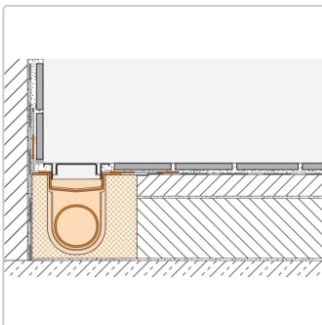

## Produktinformation

Art: Bodenablaufsystem  
Gewicht: 3,79 kg/Stück  
Hinweis: Ablaufleistung: 0,6 l/s  
Höhe: 97 mm  
Nennmass: 130 cm  
Serie: Kerdi-Line-H 50

Set Edelstahl-Linienentwässerung V4A mit Geruchsverschluss, Ablauf DN 50 horizontal Länge innenmaß: 130 cm Länge außenmaß: 135 cm **Technische Daten** Ablauf: DN 50 Ablaufleistung: 0,6 l/s Einbauhöhe: 97 mm Breite der Abdeckung inkl. Rahmen: 74 mm **Set-Komponenten**

- Eckabdichtung (für seitlichen Wandanschluss)
- zweiteiliger Geruchsverschluss
- Rinnenkörper mit Dichtmanschette
- Ablaufgehäuse
- Ablaufrohr
- Rinnenträger
- Übergang DN 40 auf DN 50 (nur für KERDI-LINE-H 40)