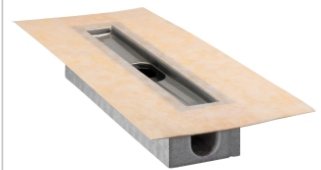

## Produktinformation

Art: Bodenablaufsystem  
Gewicht: 3,79 kg/Stück  
Hinweis: Ablaufleistung: 0,6 l/s  
Höhe: 97 mm  
Nennmass: 130 cm  
Serie: Kerdi-Line-H 50

Set Edelstahl-Linienentwässerung V4A mit Geruchsverschluss, Ablauf DN 50 horizontal Länge innenmaß: 130 cm Länge außenmaß: 135 cm **Technische Daten** Ablauf: DN 50 Ablaufleistung: 0,6 l/s Einbauhöhe: 97 mm Breite der Abdeckung inkl. Rahmen: 74 mm **Set-Komponenten**

- Eckabdichtung (für seitlichen Wandanschluss)
- zweiteiliger Geruchsverschluss
- Rinnenkörper mit Dichtmanschette
- Ablaufgehäuse
- Ablaufrohr
- Rinnenträger
- Übergang DN 40 auf DN 50 (nur für KERDI-LINE-H 40)