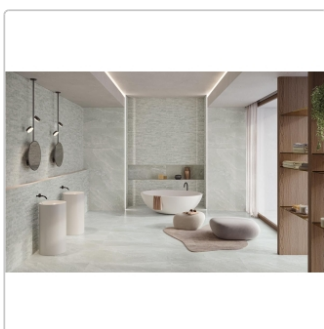

Mengenrabatt

Ab	46,95EUR - Sie sparen 3,00EUR,
51,84	Grundpreis: 42,25EUR / Paket
m ²	

Lieferzeit: 3-4 Wochen - **WIRD FÜR SIE BESTELLT**

Produktinformation

Art:	Dekor
Farbspiel:	V3 - hohe Variation
Farbe:	Saltstone Green Emerald
Frostbeständig:	ja
Gewicht:	22 kg/m ²
Kalibriert:	ja
Material:	Feinsteinzeug
Materialstärke:	9,5 mm
Nennmass:	30x60 cm
Optik:	Salzsteinoptik
Oberfläche:	matt strukturiert
Serie:	Saltstone
Sortierung:	1. Sortierung
Stück je Paket:	5