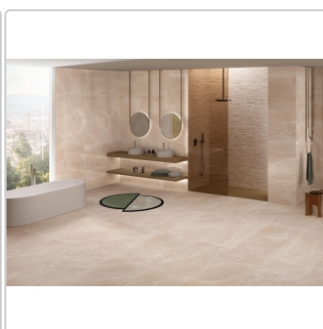

Produktinformation

Provenza Saltstone Wanddekor Modula Pink Halite matt strukturiert 30x60 cm

Art-Nr.: ELXR / GTIN: 8026054510724 / Marke: [Provenza](#)

49,95EUR / m²

Grundpreis: 53,95EUR / Paket
inkl. 19% USt. zzgl. Versand

Mengenrabatt

Ab	46,95EUR - Sie sparen 3,00EUR,
51,84	Grundpreis: 50,71EUR / Paket
m ²	

Lieferzeit: 3-4 Wochen - **WIRD FÜR SIE BESTELLT**

Produktinformation

Art:	Dekor
Farbspiel:	V3 - hohe Variation
Farbe:	Saltstone Pink Halite
Frostbeständig:	ja
Gewicht:	22 kg/m ²
Kalibriert:	ja
Material:	Feinsteinzeug
Materialstärke:	9,5 mm
Nennmass:	30x60 cm
Optik:	Salzsteinoptik
Oberfläche:	matt strukturiert
Serie:	Saltstone
Sortierung:	1. Sortierung
Stück je Paket:	6