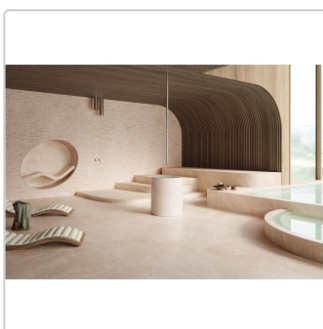

Mengenrabatt

Ab	46,95EUR - Sie sparen 3,00EUR,
51,84	Grundpreis: 50,71EUR / Paket
m ²	

Lieferzeit: 3-4 Wochen - **WIRD FÜR SIE BESTELLT**

Produktinformation

Art:	Dekor
Farbspiel:	V3 - hohe Variation
Farbe:	Saltstone Pink Halite
Frostbeständig:	ja
Gewicht:	22 kg/m ²
Kalibriert:	ja
Material:	Feinsteinzeug
Materialstärke:	9,5 mm
Nennmass:	30x60 cm
Optik:	Salzsteinoptik
Oberfläche:	matt strukturiert
Serie:	Saltstone
Sortierung:	1. Sortierung
Stück je Paket:	6