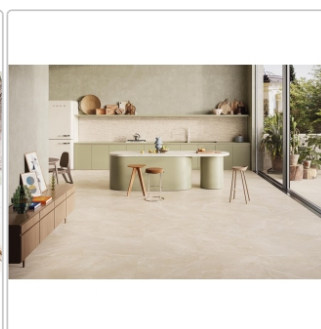

Produktinformation

Provenza Saltstone Wanddekor Modula Sand Dust matt strukturiert 60x120 cm

Art-Nr.: ELU1 / GTIN: 8026054509964 / Marke: [Provenza](#)

55,95EUR / m²

Grundpreis: 80,57EUR / Paket
inkl. 19% USt. zzgl. Versand

Produktinformation

| | |
|-------------------|----------------------|
| Art: | Dekor |
| Farbspiel: | V3 - hohe Variation |
| Farbe: | Saltstone Sand Dust |
| Frostbeständig: | ja |
| Gewicht: | 22 kg/m ² |
| Kalibriert: | ja |
| Material: | Feinsteinzeug |
| Materialstärke: | 9,5 mm |
| Nennmass: | 60x120 cm |
| Optik: | Salzsteinoptik |
| Oberfläche: | matt strukturiert |
| Serie: | Saltstone |
| Sortierung: | 1. Sortierung |
| Stück je Paket: | 2 |
| Stück je Palette: | 72 |