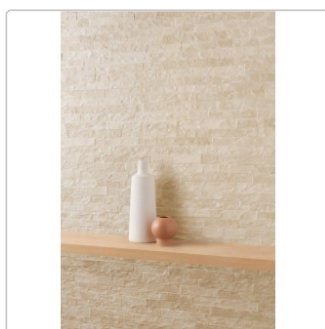

Produktinformation

Provenza Saltstone Wanddekor Modula Sand Dust matt strukturiert 60x120 cm

Art-Nr.: ELU1 / GTIN: 8026054509964 / Marke: [Provenza](#)

55,95EUR / m²

Grundpreis: 80,57EUR / Paket
inkl. 19% USt. zzgl. Versand

Produktinformation

| | |
|-------------------|----------------------|
| Art: | Dekor |
| Farbspiel: | V3 - hohe Variation |
| Farbe: | Saltstone Sand Dust |
| Frostbeständig: | ja |
| Gewicht: | 22 kg/m ² |
| Kalibriert: | ja |
| Material: | Feinsteinzeug |
| Materialstärke: | 9,5 mm |
| Nennmass: | 60x120 cm |
| Optik: | Salzsteinoptik |
| Oberfläche: | matt strukturiert |
| Serie: | Saltstone |
| Sortierung: | 1. Sortierung |
| Stück je Paket: | 2 |
| Stück je Palette: | 72 |