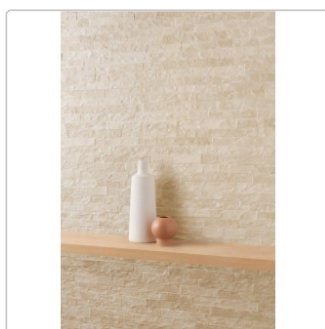

Produktinformation

Provenza Saltstone Wanddekor Modula Sand Dust matt strukturiert 30x60 cm

Art-Nr.: ELXS / GTIN: 8026054510731 / Marke: [Provenza](#)

49,95EUR / m²

Grundpreis: 53,95EUR / Paket
inkl. 19% USt. zzgl. Versand

Mengenrabatt

Ab	46,95EUR - Sie sparen 3,00EUR,
51,84	Grundpreis: 50,71EUR / Paket
m²	

Lieferzeit: 3-4 Wochen - **WIRD FÜR SIE BESTELLT**