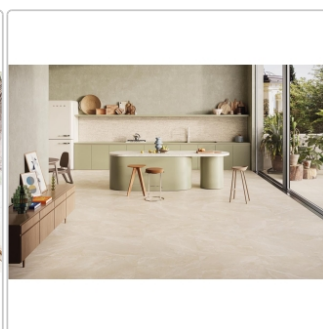

Produktinformation

Provenza Saltstone Wanddekor Modula Sand Dust matt strukturiert 30x60 cm

Art-Nr.: ELXS / GTIN: 8026054510731 / Marke: [Provenza](#)

49,95EUR / m²

Grundpreis: 53,95EUR / Paket
inkl. 19% USt. zzgl. Versand

Mengenrabatt

Ab	46,95EUR - Sie sparen 3,00EUR,
51,84	Grundpreis: 50,71EUR / Paket
m²	

Lieferzeit: 3-4 Wochen - **WIRD FÜR SIE BESTELLT**