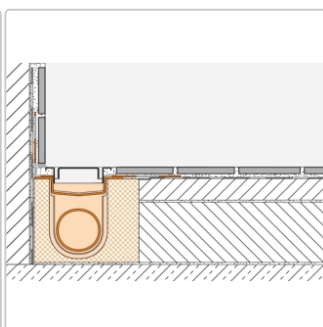

Produktinformation

Art: Bodenablaufsystem
Gewicht: 4,01 kg/Stück
Hinweis: Ablaufleistung: 0,6 l/s
Höhe: 97 mm
Nennmass: 140 cm
Serie: Kerdi-Line-H 50

Set Edelstahl-Linienentwässerung V4A mit Geruchsverschluss, Ablauf DN 50 horizontal Länge innenmaß: 140 cm Länge außenmaß: 145 cm **Technische Daten** Ablauf: DN 50 Ablaufleistung: 0,6 l/s Einbauhöhe: 97 mm Breite der Abdeckung inkl. Rahmen: 74 mm **Set-Komponenten**

- Eckabdichtung (für seitlichen Wandanschluss)
- zweiteiliger Geruchsverschluss
- Rinnenkörper mit Dichtmanschette
- Ablaufgehäuse
- Ablaufrohr
- Rinenträger
- Übergang DN 40 auf DN 50 (nur für KERDI-LINE-H 40)