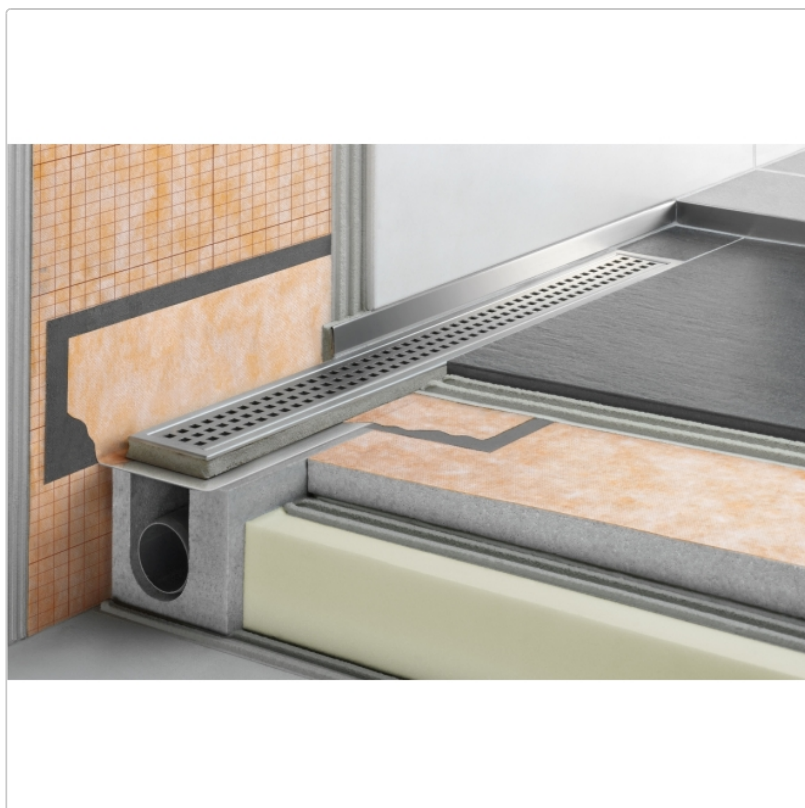

Produktinformation

Schlüter KERDI-LINE-H 50, KLH50GE140

Art-Nr.: KLH50GE140 / GTIN: 4011832144165 / Marke: [Schlüter](#)

369,95EUR / Stück

Grundpreis: 369,95EUR / Paket

inkl. 19% USt. zzgl. Versand

Lieferzeit: 3-6 Werktage