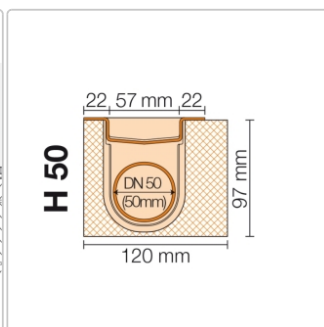

Produktinformation

Art: Bodenablaufsystem
Gewicht: 4,01 kg/Stück
Hinweis: Ablaufleistung: 0,6 l/s
Höhe: 97 mm
Nennmass: 140 cm
Serie: Kerdi-Line-H 50

Set Edelstahl-Linienentwässerung V4A mit Geruchsverschluss, Ablauf DN 50 horizontal Länge innenmaß: 140 cm Länge außenmaß: 145 cm **Technische Daten** Ablauf: DN 50 Ablaufleistung: 0,6 l/s Einbauhöhe: 97 mm Breite der Abdeckung inkl. Rahmen: 74 mm **Set-Komponenten**

- Eckabdichtung (für seitlichen Wandanschluss)
- zweiteiliger Geruchsverschluss
- Rinnenkörper mit Dichtmanschette
- Ablaufgehäuse
- Ablaufrohr
- Rinenträger
- Übergang DN 40 auf DN 50 (nur für KERDI-LINE-H 40)