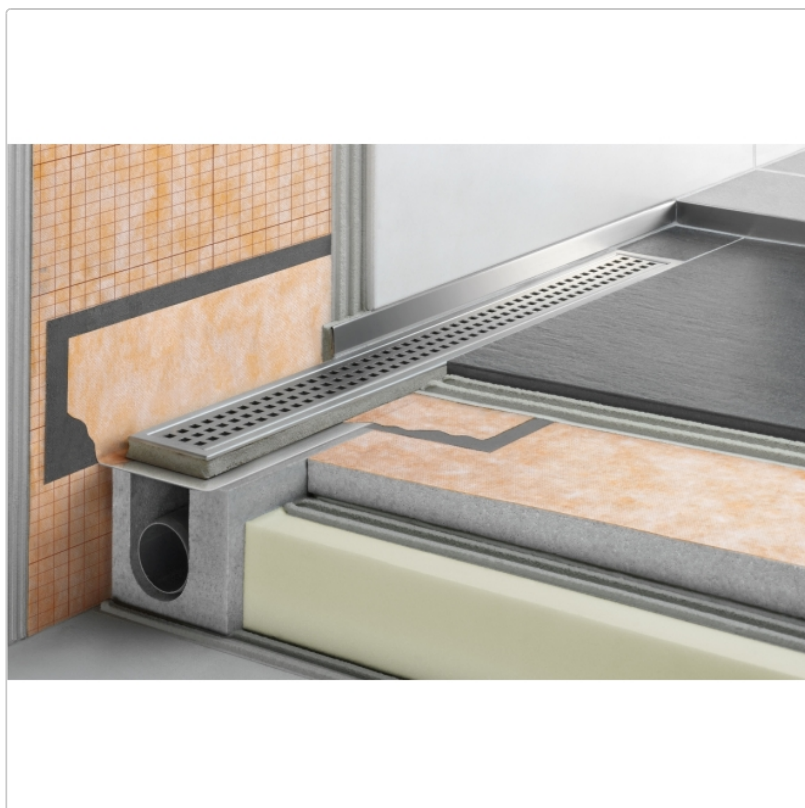

Produktinformation

Schlüter KERDI-LINE-H 50, KLH50GE50

Art-Nr.: KLH50GE50 / GTIN: 4011832130724 / Marke: [Schlüter](#)

219,95EUR / Stück

Grundpreis: 219,95EUR / Paket

inkl. 19% USt. zzgl. Versand

Lieferzeit: 3-6 Werktage