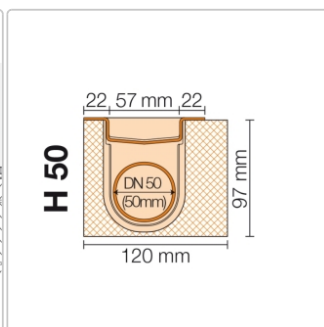

Produktinformation

Art: Bodenablaufsystem
Gewicht: 2,04 kg/Stück
Hinweis: Ablaufleistung: 0,6 l/s
Höhe: 97 mm
Nennmass: 50 cm
Serie: Kerdi-Line-H 50

Set Edelstahl-Linienentwässerung V4A mit Geruchsverschluss, Ablauf DN 50 horizontal Länge innenmaß: 50 cm Länge außenmaß: 55 cm **Technische Daten** Ablauf: DN 50 Ablaufleistung: 0,6 l/s Einbauhöhe: 97 mm Breite der Abdeckung inkl. Rahmen: 74 mm **Set-Komponenten**

- Eckabdichtung (für seitlichen Wandanschluss)
- zweiteiliger Geruchsverschluss
- Rinnenkörper mit Dichtmanschette
- Ablaufgehäuse
- Ablaufrohr
- Rinnenträger
- Übergang DN 40 auf DN 50 (nur für KERDI-LINE-H 40)