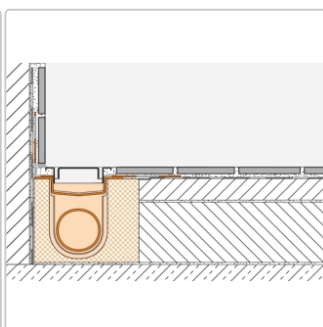

Produktinformation

Art: Bodenablaufsystem
Gewicht: 2,04 kg/Stück
Hinweis: Ablaufleistung: 0,6 l/s
Höhe: 97 mm
Nennmass: 50 cm
Serie: Kerdi-Line-H 50

Set Edelstahl-Linienentwässerung V4A mit Geruchsverschluss, Ablauf DN 50 horizontal Länge innenmaß: 50 cm Länge außenmaß: 55 cm **Technische Daten** Ablauf: DN 50 Ablaufleistung: 0,6 l/s Einbauhöhe: 97 mm Breite der Abdeckung inkl. Rahmen: 74 mm **Set-Komponenten**

- Eckabdichtung (für seitlichen Wandanschluss)
- zweiteiliger Geruchsverschluss
- Rinnenkörper mit Dichtmanschette
- Ablaufgehäuse
- Ablaufrohr
- Rinnenträger
- Übergang DN 40 auf DN 50 (nur für KERDI-LINE-H 40)