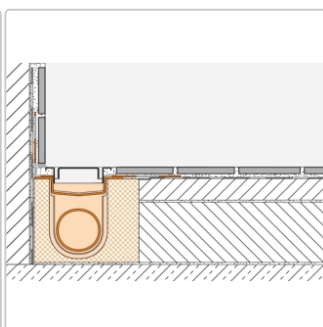

## Produktinformation

Art: Bodenablaufsystem  
Gewicht: 2,42 kg/Stück  
Hinweis: Ablaufleistung: 0,6 l/s  
Höhe: 97 mm  
Nennmass: 60 cm  
Serie: Kerdi-Line-H 50

Set Edelstahl-Linienentwässerung V4A mit Geruchsverschluss, Ablauf DN 50 horizontal Länge innenmaß: 60 cm Länge außenmaß: 65 cm **Technische Daten** Ablauf: DN 50 Ablaufleistung: 0,6 l/s Einbauhöhe: 97 mm Breite der Abdeckung inkl. Rahmen: 74 mm **Set-Komponenten**

- Eckabdichtung (für seitlichen Wandanschluss)
- zweiteiliger Geruchsverschluss
- Rinnenkörper mit Dichtmanschette
- Ablaufgehäuse
- Ablaufrohr
- Rinnenträger
- Übergang DN 40 auf DN 50 (nur für KERDI-LINE-H 40)