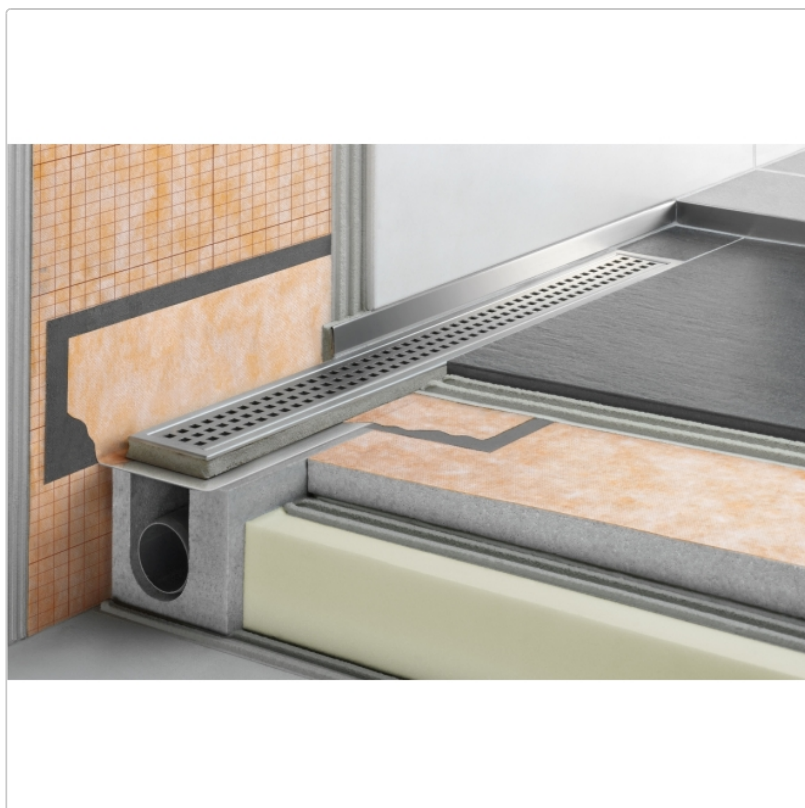

Produktinformation

Schlüter KERDI-LINE-H 50, KLH50GE60

Art-Nr.: KLH50GE60 / GTIN: 4011832130731 / Marke: [Schlüter](#)

224,95EUR / Stück

Grundpreis: 224,95EUR / Paket

inkl. 19% USt. zzgl. Versand

Lieferzeit: 3-6 Werktage