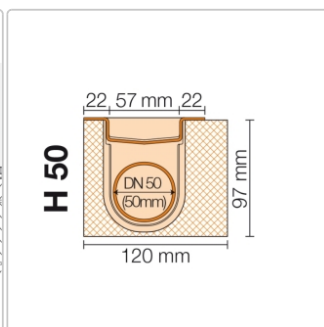

## Produktinformation

Art: Bodenablaufsystem  
Gewicht: 2,42 kg/Stück  
Hinweis: Ablaufleistung: 0,6 l/s  
Höhe: 97 mm  
Nennmass: 60 cm  
Serie: Kerdi-Line-H 50

Set Edelstahl-Linienentwässerung V4A mit Geruchsverschluss, Ablauf DN 50 horizontal Länge innenmaß: 60 cm Länge außenmaß: 65 cm **Technische Daten** Ablauf: DN 50 Ablaufleistung: 0,6 l/s Einbauhöhe: 97 mm Breite der Abdeckung inkl. Rahmen: 74 mm **Set-Komponenten**