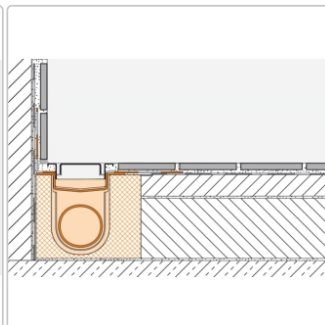

Produktinformation

Art: Bodenablaufsystem
Gewicht: 2,59 kg/Stück
Hinweis: Ablaufleistung: 0,6 l/s
Höhe: 97 mm
Nennmass: 70 cm
Serie: Kerdi-Line-H 50

Set Edelstahl-Linienentwässerung V4A mit Geruchsverschluss, Ablauf DN 50 horizontal Länge innenmaß: 70 cm Länge außenmaß: 75 cm **Technische Daten** Ablauf: DN 50 Ablaufleistung: 0,6 l/s Einbauhöhe: 97 mm Breite der Abdeckung inkl. Rahmen: 74 mm **Set-Komponenten**

- Eckabdichtung (für seitlichen Wandanschluss)
- zweiteiliger Geruchsverschluss
- Rinnenkörper mit Dichtmanschette
- Ablaufgehäuse
- Ablaufrohr
- Rinnenträger
- Übergang DN 40 auf DN 50 (nur für KERDI-LINE-H 40)