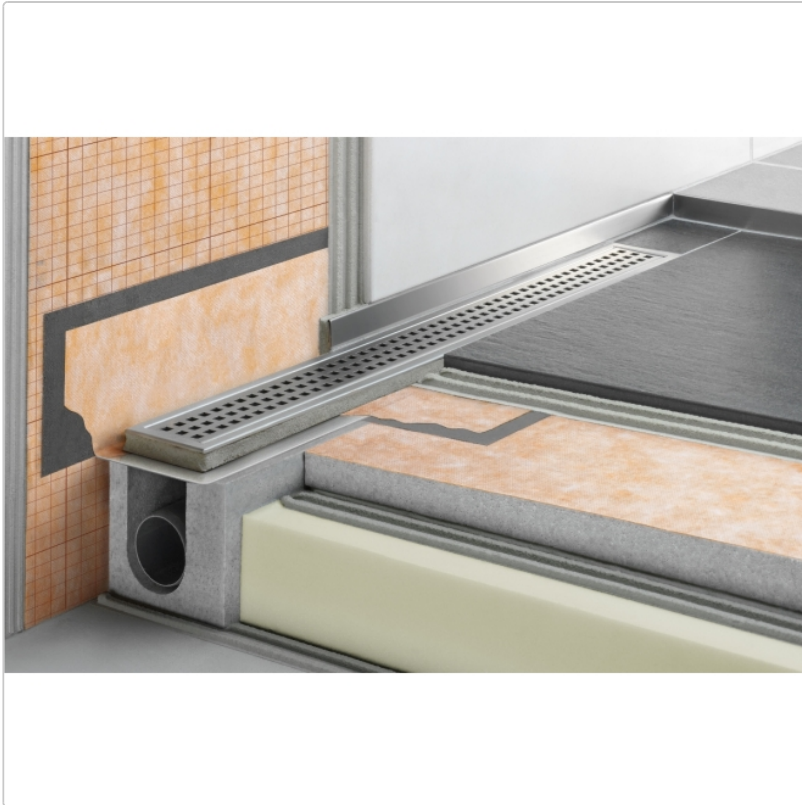

Produktinformation

Schlüter KERDI-LINE-H 50, KLH50GE70

Art-Nr.: KLH50GE70 / GTIN: 4011832130748 / Marke: [Schlüter](#)

234,95EUR / Stück

Grundpreis: 234,95EUR / Paket

inkl. 19% USt. zzgl. Versand

Lieferzeit: 3-6 Werktage