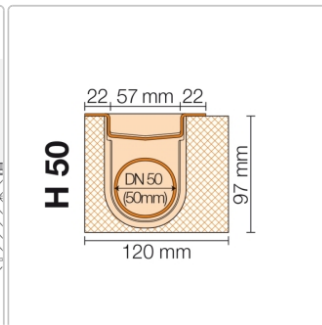

Produktinformation

Art: Bodenablaufsystem
Gewicht: 2,59 kg/Stück
Hinweis: Ablaufleistung: 0,6 l/s
Höhe: 97 mm
Nennmass: 70 cm
Serie: Kerdi-Line-H 50

Set Edelstahl-Linienentwässerung V4A mit Geruchsverschluss, Ablauf DN 50 horizontal Länge innenmaß: 70 cm Länge außenmaß: 75 cm **Technische Daten** Ablauf: DN 50 Ablaufleistung: 0,6 l/s Einbauhöhe: 97 mm Breite der Abdeckung inkl. Rahmen: 74 mm **Set-Komponenten**

- Eckabdichtung (für seitlichen Wandanschluss)
- zweiteiliger Geruchsverschluss
- Rinnenkörper mit Dichtmanschette
- Ablaufgehäuse
- Ablaufrohr
- Rinnenträger
- Übergang DN 40 auf DN 50 (nur für KERDI-LINE-H 40)