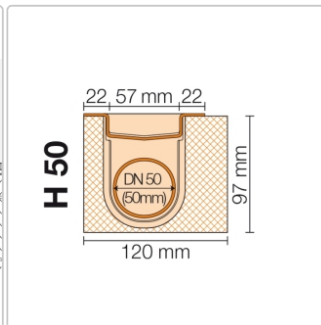

Produktinformation

Schlüter KERDI-LINE-H 50, KLH50GE80

Art-Nr.: KLH50GE80 / GTIN: 4011832130755 / Marke: [Schlüter](#)

239,95EUR / Stück

Grundpreis: 239,95EUR / Paket

inkl. 19% USt. zzgl. Versand

Lieferzeit: 3-6 Werktage