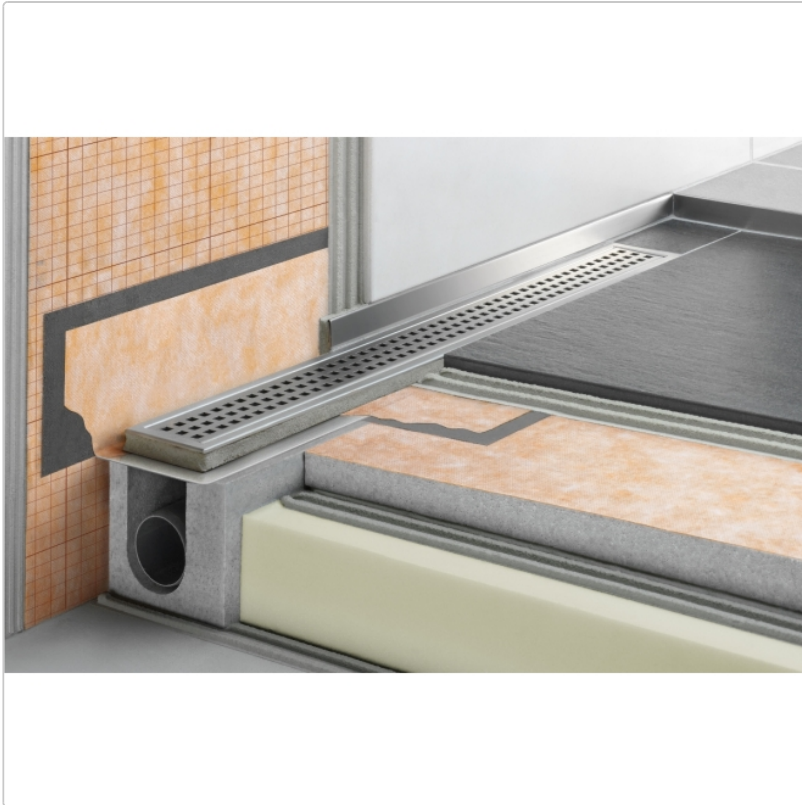

Produktinformation

Schlüter KERDI-LINE-H 50, KLH50GE80

Art-Nr.: KLH50GE80 / GTIN: 4011832130755 / Marke: [Schlüter](#)

239,95EUR / Stück

Grundpreis: 239,95EUR / Paket

inkl. 19% USt. zzgl. Versand

Lieferzeit: 3-6 Werktage