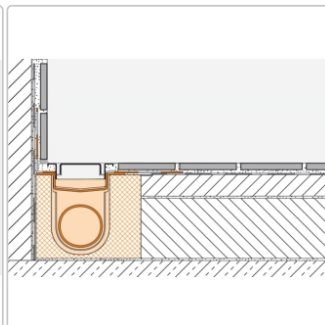

Produktinformation

Art: Bodenablaufsystem
Gewicht: 2,75 kg/Stück
Hinweis: Ablaufleistung: 0,6 l/s
Höhe: 97 mm
Nennmass: 80 cm
Serie: Kerdi-Line-H 50

Set Edelstahl-Linienentwässerung V4A mit Geruchsverschluss, Ablauf DN 50 horizontal Länge innenmaß: 80 cm Länge außenmaß: 85 cm **Technische Daten** Ablauf: DN 50 Ablaufleistung: 0,6 l/s Einbauhöhe: 97 mm Breite der Abdeckung inkl. Rahmen: 74 mm **Set-Komponenten**

- Eckabdichtung (für seitlichen Wandanschluss)
- zweiteiliger Geruchsverschluss
- Rinnenkörper mit Dichtmanschette
- Ablaufgehäuse
- Ablaufrohr
- Rinnenträger
- Übergang DN 40 auf DN 50 (nur für KERDI-LINE-H 40)