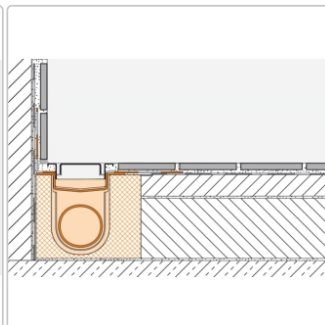

Produktinformation

Schlüter KERDI-LINE-H 50, KLH50GE80

Art-Nr.: KLH50GE80 / GTIN: 4011832130755 / Marke: [Schlüter](#)

239,95EUR / Stück

Grundpreis: 239,95EUR / Paket

inkl. 19% USt. zzgl. Versand

Lieferzeit: 3-6 Werktage