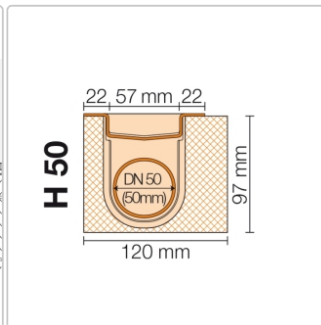

Produktinformation

Art: Bodenablaufsystem
Gewicht: 2,75 kg/Stück
Hinweis: Ablaufleistung: 0,6 l/s
Höhe: 97 mm
Nennmass: 80 cm
Serie: Kerdi-Line-H 50

Set Edelstahl-Linienentwässerung V4A mit Geruchsverschluss, Ablauf DN 50 horizontal Länge innenmaß: 80 cm Länge außenmaß: 85 cm **Technische Daten** Ablauf: DN 50 Ablaufleistung: 0,6 l/s Einbauhöhe: 97 mm Breite der Abdeckung inkl. Rahmen: 74 mm **Set-Komponenten**

- Eckabdichtung (für seitlichen Wandanschluss)
- zweiteiliger Geruchsverschluss
- Rinnenkörper mit Dichtmanschette
- Ablaufgehäuse
- Ablaufrohr
- Rinnenträger
- Übergang DN 40 auf DN 50 (nur für KERDI-LINE-H 40)