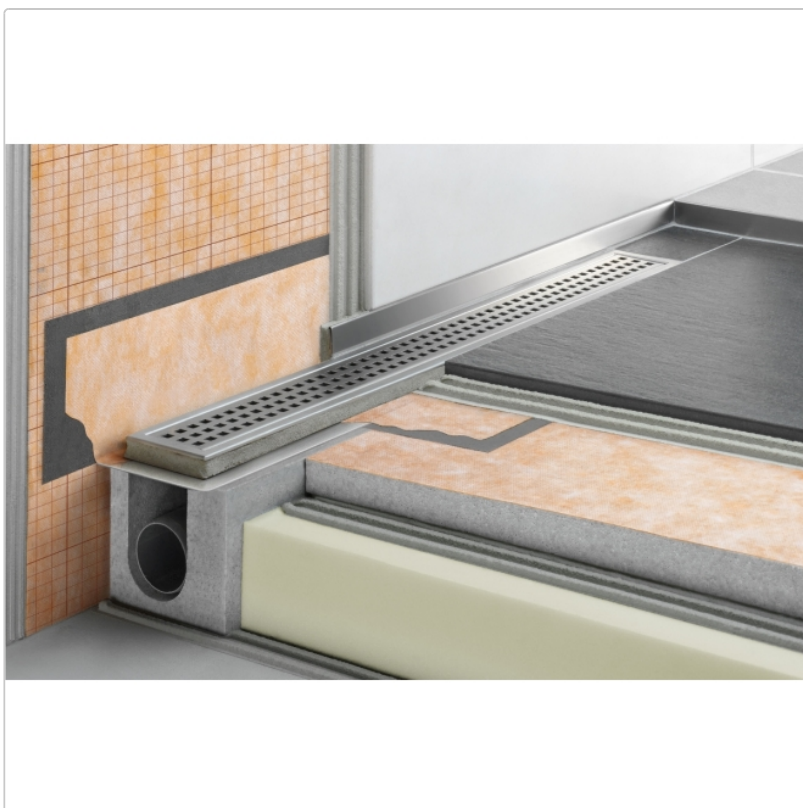

Produktinformation

Art: Bodenablaufsystem
Gewicht: 2,8 kg/Stück
Hinweis: Ablaufleistung: 0,6 l/s
Höhe: 97 mm
Nennmass: 90 cm
Serie: Kerdi-Line-H 50

Set Edelstahl-Linienentwässerung V4A mit Geruchsverschluss, Ablauf DN 50 horizontal Länge innenmaß: 90 cm Länge außenmaß: 95 cm **Technische Daten** Ablauf: DN 50 Ablaufleistung: 0,6 l/s Einbauhöhe: 97 mm Breite der Abdeckung inkl. Rahmen: 74 mm **Set-Komponenten**

- Eckabdichtung (für seitlichen Wandanschluss)
- zweiteiliger Geruchsverschluss
- Rinnenkörper mit Dichtmanschette
- Ablaufgehäuse
- Ablaufrohr
- Rinnenträger
- Übergang DN 40 auf DN 50 (nur für KERDI-LINE-H 40)