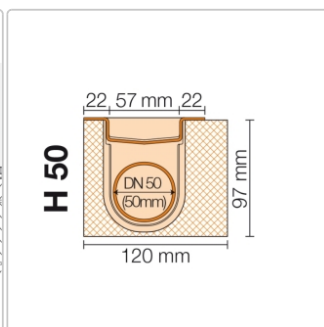

Produktinformation

Art: Bodenablaufsystem
Gewicht: 2,8 kg/Stück
Hinweis: Ablaufleistung: 0,6 l/s
Höhe: 97 mm
Nennmass: 90 cm
Serie: Kerdi-Line-H 50

Set Edelstahl-Linienentwässerung V4A mit Geruchsverschluss, Ablauf DN 50 horizontal Länge innenmaß: 90 cm Länge außenmaß: 95 cm **Technische Daten** Ablauf: DN 50 Ablaufleistung: 0,6 l/s Einbauhöhe: 97 mm Breite der Abdeckung inkl. Rahmen: 74 mm **Set-Komponenten**

- Eckabdichtung (für seitlichen Wandanschluss)
- zweiteiliger Geruchsverschluss
- Rinnenkörper mit Dichtmanschette
- Ablaufgehäuse
- Ablaufrohr
- Rinnenträger
- Übergang DN 40 auf DN 50 (nur für KERDI-LINE-H 40)