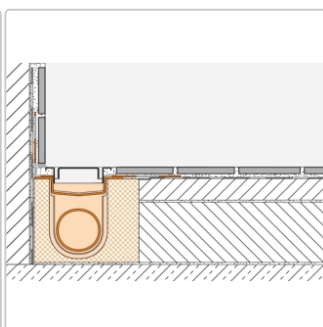

Produktinformation

Art: Bodenablaufsystem
Gewicht: 2,8 kg/Stück
Hinweis: Ablaufleistung: 0,6 l/s
Höhe: 97 mm
Nennmass: 90 cm
Serie: Kerdi-Line-H 50

Set Edelstahl-Linienentwässerung V4A mit Geruchsverschluss, Ablauf DN 50 horizontal Länge innenmaß: 90 cm Länge außenmaß: 95 cm **Technische Daten** Ablauf: DN 50 Ablaufleistung: 0,6 l/s Einbauhöhe: 97 mm Breite der Abdeckung inkl. Rahmen: 74 mm **Set-Komponenten**

- Eckabdichtung (für seitlichen Wandanschluss)
- zweiteiliger Geruchsverschluss
- Rinnenkörper mit Dichtmanschette
- Ablaufgehäuse
- Ablaufrohr
- Rinnenträger
- Übergang DN 40 auf DN 50 (nur für KERDI-LINE-H 40)