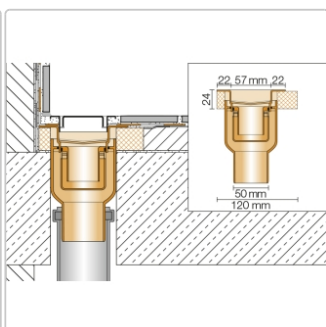

Produktinformation

Art: Set für lineare bodenebene Dusche
Gewicht: 3,16 kg/Stück
Hinweis: Ablaufleistung: 0,8 l/s
Höhe: 24 mm
Nennmass: 100 cm
Serie: Kerdi-Line-V

Schlüter, KERDI-LINE-V, KLV50GE100

Set Edelstahl-Linienentwässerung V4A mit integriertem Geruchsverschluss, Ablauf DN 50 vertikal Länge innenmaß: 100 cm Länge außenmaß: 105 cm **Technische Daten** Ablauf: DN 50 Ablaufleistung: 1,0 l/s Einbauhöhe: 24 mm Breite der Abdeckung inkl. Rahmen: 74 mm **Set-Komponenten**

- **A:** Eckabdichtung (für seitlichen Wandanschluss)
- **B:** Rinnenkörper mit Dichtmanschette
- **C:** Rinnenträger
- **D:** Ablaufrohr DN 50 (l = 250 mm)
- **F:** zweiteiliger Geruchsverschluss
- **G:** Ablaufgehäuse