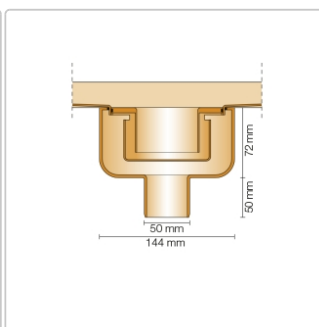

Produktinformation

Art: Set für lineare bodenebene Dusche
Gewicht: 3,16 kg/Stück
Hinweis: Ablaufleistung: 0,8 l/s
Höhe: 24 mm
Nennmass: 100 cm
Serie: Kerdi-Line-V

Schlüter, KERDI-LINE-V, KLV50GE100

Set Edelstahl-Linienentwässerung V4A mit integriertem Geruchsverschluss, Ablauf DN 50 vertikal Länge innenmaß: 100 cm Länge außenmaß: 105 cm **Technische Daten** Ablauf: DN 50 Ablaufleistung: 1,0 l/s Einbauhöhe: 24 mm Breite der Abdeckung inkl. Rahmen: 74 mm **Set-Komponenten**

- **A:** Eckabdichtung (für seitlichen Wandanschluss)
- **B:** Rinnenkörper mit Dichtmanschette
- **C:** Rinnenträger
- **D:** Ablaufrohr DN 50 (l = 250 mm)
- **F:** zweiteiliger Geruchsverschluss
- **G:** Ablaufgehäuse