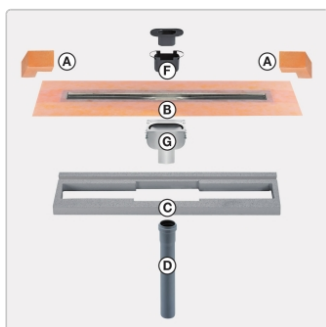

Produktinformation

Art: Set für lineare bodenebene Dusche
Gewicht: 3,16 kg/Stück
Hinweis: Ablaufleistung: 0,8 l/s
Höhe: 24 mm
Nennmass: 100 cm
Serie: Kerdi-Line-V

Schlüter, KERDI-LINE-V, KLV50GE100

Set Edelstahl-Linienentwässerung V4A mit integriertem Geruchsverschluss, Ablauf DN 50 vertikal Länge innenmaß: 100 cm Länge außenmaß: 105 cm **Technische Daten** Ablauf: DN 50 Ablaufleistung: 1,0 l/s Einbauhöhe: 24 mm Breite der Abdeckung inkl. Rahmen: 74 mm **Set-Komponenten**

- **A:** Eckabdichtung (für seitlichen Wandanschluss)
- **B:** Rinnenkörper mit Dichtmanschette
- **C:** Rinnenträger
- **D:** Ablaufrohr DN 50 (l = 250 mm)
- **F:** zweiteiliger Geruchsverschluss
- **G:** Ablaufgehäuse