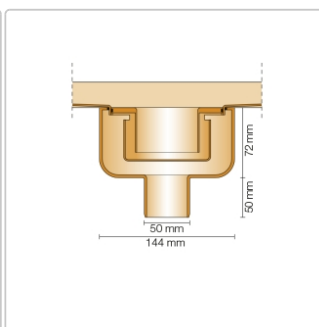

# Produktinformation

Art: Set für lineare bodenebene Dusche  
Gewicht: 3,32 kg/Stück  
Hinweis: Ablaufleistung: 0,8 l/s  
Höhe: 24 mm  
Nennmass: 110 cm  
Serie: Kerdi-Line-V

Schlüter, KERDI-LINE-V, KLV50GE110

Set Edelstahl-Linienentwässerung V4A mit integriertem Geruchsverschluss, Ablauf DN 50 vertikal Länge innenmaß: 110 cm Länge außenmaß: 115 cm **Technische Daten** Ablauf: DN 50 Ablaufleistung: 1,0 l/s Einbauhöhe: 24 mm Breite der Abdeckung inkl. Rahmen: 74 mm **Set-Komponenten**

- **A:** Eckabdichtung (für seitlichen Wandanschluss)
- **B:** Rinnenkörper mit Dichtmanschette
- **C:** Rinnenträger
- **D:** Ablaufrohr DN 50 (l = 250 mm)
- **F:** zweiteiliger Geruchsverschluss
- **G:** Ablaufgehäuse