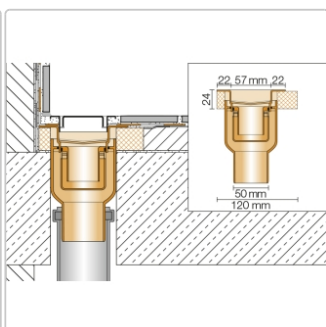

# Produktinformation

Art: Set für lineare bodenebene Dusche  
Gewicht: 3,32 kg/Stück  
Hinweis: Ablaufleistung: 0,8 l/s  
Höhe: 24 mm  
Nennmass: 110 cm  
Serie: Kerdi-Line-V

Schlüter, KERDI-LINE-V, KLV50GE110

Set Edelstahl-Linienentwässerung V4A mit integriertem Geruchsverschluss, Ablauf DN 50 vertikal Länge innenmaß: 110 cm Länge außenmaß: 115 cm **Technische Daten** Ablauf: DN 50 Ablaufleistung: 1,0 l/s Einbauhöhe: 24 mm Breite der Abdeckung inkl. Rahmen: 74 mm **Set-Komponenten**

- **A:** Eckabdichtung (für seitlichen Wandanschluss)
- **B:** Rinnenkörper mit Dichtmanschette
- **C:** Rinnenträger
- **D:** Ablaufrohr DN 50 (l = 250 mm)
- **F:** zweiteiliger Geruchsverschluss
- **G:** Ablaufgehäuse