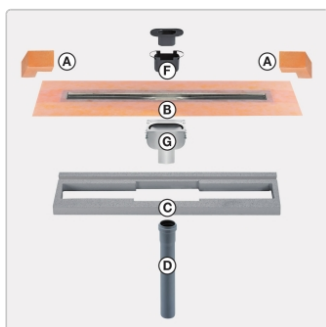

# Produktinformation

Art: Set für lineare bodenebene Dusche  
Gewicht: 3,32 kg/Stück  
Hinweis: Ablaufleistung: 0,8 l/s  
Höhe: 24 mm  
Nennmass: 110 cm  
Serie: Kerdi-Line-V

Schlüter, KERDI-LINE-V, KLV50GE110

Set Edelstahl-Linienentwässerung V4A mit integriertem Geruchsverschluss, Ablauf DN 50 vertikal Länge innenmaß: 110 cm Länge außenmaß: 115 cm **Technische Daten** Ablauf: DN 50 Ablaufleistung: 1,0 l/s Einbauhöhe: 24 mm Breite der Abdeckung inkl. Rahmen: 74 mm **Set-Komponenten**

- **A:** Eckabdichtung (für seitlichen Wandanschluss)
- **B:** Rinnenkörper mit Dichtmanschette
- **C:** Rinnenträger
- **D:** Ablaufrohr DN 50 (l = 250 mm)
- **F:** zweiteiliger Geruchsverschluss
- **G:** Ablaufgehäuse