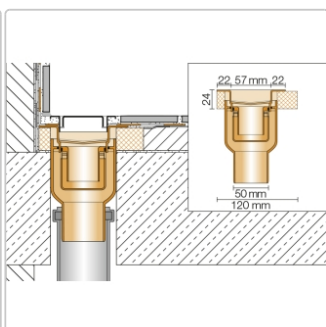

# Produktinformation

Art: Set für lineare bodenebene Dusche  
Gewicht: 3,57 kg/Stück  
Hinweis: Ablaufleistung: 0,8 l/s  
Höhe: 24 mm  
Nennmass: 120 cm  
Serie: Kerdi-Line-V

Schlüter, KERDI-LINE-V, KLV50GE120

Set Edelstahl-Linienentwässerung V4A mit integriertem Geruchsverschluss, Ablauf DN 50 vertikal Länge innenmaß: 120 cm Länge außenmaß: 125 cm **Technische Daten** Ablauf: DN 50 Ablaufleistung: 1,0 l/s Einbauhöhe: 24 mm Breite der Abdeckung inkl. Rahmen: 74 mm **Set-Komponenten**

- **A:** Eckabdichtung (für seitlichen Wandanschluss)
- **B:** Rinnenkörper mit Dichtmanschette
- **C:** Rinnenträger
- **D:** Ablaufrohr DN 50 (l = 250 mm)
- **F:** zweiteiliger Geruchsverschluss
- **G:** Ablaufgehäuse