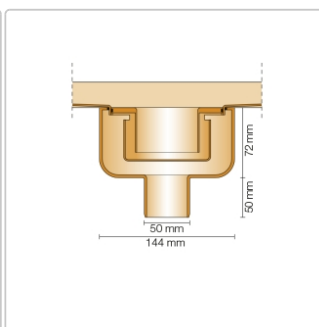

# Produktinformation

Art: Set für lineare bodenebene Dusche  
Gewicht: 3,57 kg/Stück  
Hinweis: Ablaufleistung: 0,8 l/s  
Höhe: 24 mm  
Nennmass: 120 cm  
Serie: Kerdi-Line-V

Schlüter, KERDI-LINE-V, KLV50GE120

Set Edelstahl-Linienentwässerung V4A mit integriertem Geruchsverschluss, Ablauf DN 50 vertikal Länge innenmaß: 120 cm Länge außenmaß: 125 cm **Technische Daten** Ablauf: DN 50 Ablaufleistung: 1,0 l/s Einbauhöhe: 24 mm Breite der Abdeckung inkl. Rahmen: 74 mm **Set-Komponenten**

- **A:** Eckabdichtung (für seitlichen Wandanschluss)
- **B:** Rinnenkörper mit Dichtmanschette
- **C:** Rinnenträger
- **D:** Ablaufrohr DN 50 (l = 250 mm)
- **F:** zweiteiliger Geruchsverschluss
- **G:** Ablaufgehäuse