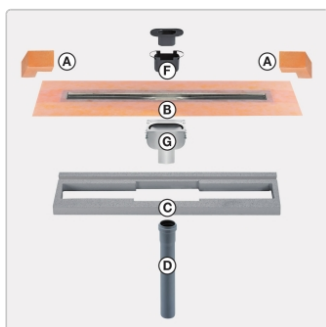

# Produktinformation

Art: Set für lineare bodenebene Dusche  
Gewicht: 3,57 kg/Stück  
Hinweis: Ablaufleistung: 0,8 l/s  
Höhe: 24 mm  
Nennmass: 120 cm  
Serie: Kerdi-Line-V

Schlüter, KERDI-LINE-V, KLV50GE120

Set Edelstahl-Linienentwässerung V4A mit integriertem Geruchsverschluss, Ablauf DN 50 vertikal Länge innenmaß: 120 cm Länge außenmaß: 125 cm **Technische Daten** Ablauf: DN 50 Ablaufleistung: 1,0 l/s Einbauhöhe: 24 mm Breite der Abdeckung inkl. Rahmen: 74 mm **Set-Komponenten**

- **A:** Eckabdichtung (für seitlichen Wandanschluss)
- **B:** Rinnenkörper mit Dichtmanschette
- **C:** Rinnenträger
- **D:** Ablaufrohr DN 50 (l = 250 mm)
- **F:** zweiteiliger Geruchsverschluss
- **G:** Ablaufgehäuse