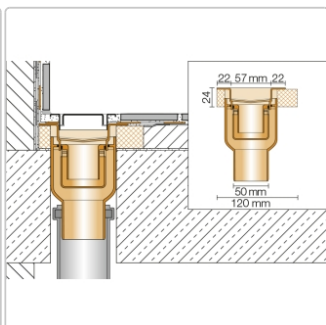

Produktinformation

Art:	Set für lineare bodenebene Dusche
Gewicht:	3,8 kg/Stück
Hinweis:	Ablaufleistung: 0,8 l/s
Höhe:	24 mm
Nennmass:	130 cm
Serie:	Kerdi-Line-V
Versand-Art:	Paketdienst

Schlüter, KERDI-LINE-V, KLV50GE130

Set Edelstahl-Linienentwässerung V4A mit integriertem Geruchsverschluss, Ablauf DN 50 vertikal Länge innenmaß: 130 cm Länge außenmaß: 135 cm **Technische Daten** Ablauf: DN 50 Ablaufleistung: 1,0 l/s Einbauhöhe: 24 mm Breite der Abdeckung inkl. Rahmen: 74 mm **Set-Komponenten**

- **A:** Eckabdichtung (für seitlichen Wandanschluss)
- **B:** Rinnenkörper mit Dichtmanschette
- **C:** Rinnenträger
- **D:** Ablaufrohr DN 50 (l = 250 mm)
- **F:** zweiteiliger Geruchsverschluss
- **G:** Ablaufgehäuse