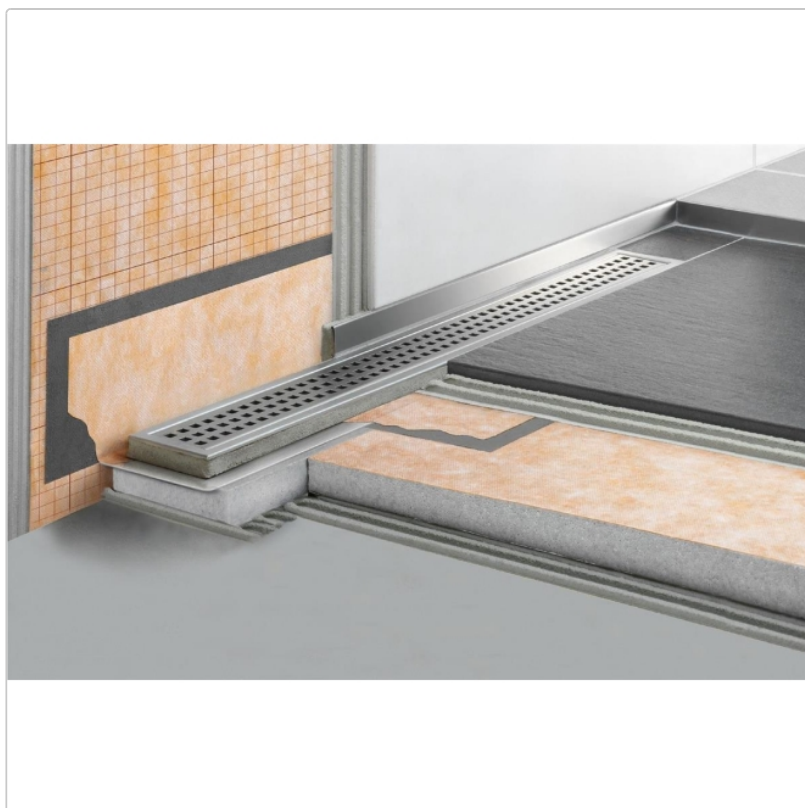

Produktinformation

Schlüter, KERDI-LINE-V, KLV50GE130

Art-Nr.: KLV50GE130 / GTIN: 4011832144219 / Marke: [Schlüter](#)

359,95EUR / Stück

Grundpreis: 359,95EUR / Paket

inkl. 19% USt. zzgl. Versand

Lieferzeit: 3-6 Werktage