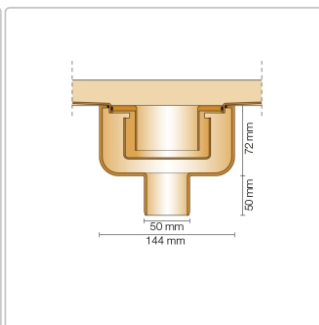

Produktinformation

Art:	Set für lineare bodenebene Dusche
Gewicht:	3,8 kg/Stück
Hinweis:	Ablaufleistung: 0,8 l/s
Höhe:	24 mm
Nennmass:	130 cm
Serie:	Kerdi-Line-V
Versand-Art:	Paketdienst

Schlüter, KERDI-LINE-V, KLV50GE130

Set Edelstahl-Linienentwässerung V4A mit integriertem Geruchsverschluss, Ablauf DN 50 vertikal Länge innenmaß: 130 cm Länge außenmaß: 135 cm **Technische Daten** Ablauf: DN 50 Ablaufleistung: 1,0 l/s Einbauhöhe: 24 mm Breite der Abdeckung inkl. Rahmen: 74 mm **Set-Komponenten**

- **A:** Eckabdichtung (für seitlichen Wandanschluss)
- **B:** Rinnenkörper mit Dichtmanschette
- **C:** Rinnenträger
- **D:** Ablaufrohr DN 50 (l = 250 mm)
- **F:** zweiteiliger Geruchsverschluss
- **G:** Ablaufgehäuse