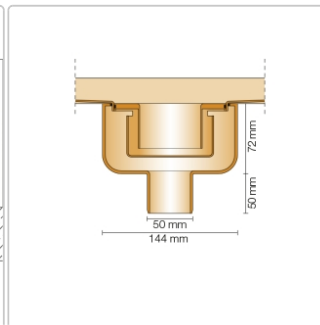

Produktinformation

Schlüter KERDI-LINE-V, KLV50GE130

Art-Nr.: KLV50GE130 / GTIN: 4011832144219 / Marke: [Schlüter](#)

359,95EUR / Stück

Grundpreis: 359,95EUR / Paket

inkl. 19% USt. zzgl. Versand

Lieferzeit: 3-6 Werktage

Produktinformation

Art: Set für lineare bodenebene Dusche
Gewicht: 3,8 kg/Stück
Hinweis: Ablaufleistung: 0,8 l/s
Höhe: 24 mm
Nennmass: 130 cm
Serie: Kerdi-Line-V

Schlüter, KERDI-LINE-V, KLV50GE130

Set Edelstahl-Linienentwässerung V4A mit integriertem Geruchsverschluss, Ablauf DN 50 vertikal Länge innenmaß: 130 cm Länge außenmaß: 135 cm **Technische Daten** Ablauf: DN 50 Ablaufleistung: 1,0 l/s Einbauhöhe: 24 mm Breite der Abdeckung inkl. Rahmen: 74 mm **Set-Komponenten**

- **A:** Eckabdichtung (für seitlichen Wandanschluss)
- **B:** Rinnenkörper mit Dichtmanschette
- **C:** Rinnenträger
- **D:** Ablaufrohr DN 50 (l = 250 mm)
- **F:** zweiteiliger Geruchsverschluss
- **G:** Ablaufgehäuse