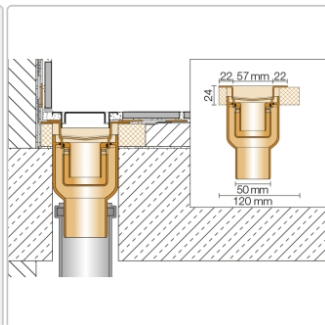

Produktinformation

Art: Set für lineare bodenebene Dusche
Gewicht: 3,8 kg/Stück
Hinweis: Ablaufleistung: 0,8 l/s
Höhe: 24 mm
Nennmass: 130 cm
Serie: Kerdi-Line-V

Schlüter, KERDI-LINE-V, KLV50GE130

Set Edelstahl-Linienentwässerung V4A mit integriertem Geruchsverschluss, Ablauf DN 50 vertikal Länge innenmaß: 130 cm Länge außenmaß: 135 cm **Technische Daten** Ablauf: DN 50 Ablaufleistung: 1,0 l/s Einbauhöhe: 24 mm Breite der Abdeckung inkl. Rahmen: 74 mm **Set-Komponenten**

- **A:** Eckabdichtung (für seitlichen Wandanschluss)
- **B:** Rinnenkörper mit Dichtmanschette
- **C:** Rinnenträger
- **D:** Ablaufrohr DN 50 (l = 250 mm)
- **F:** zweiteiliger Geruchsverschluss
- **G:** Ablaufgehäuse