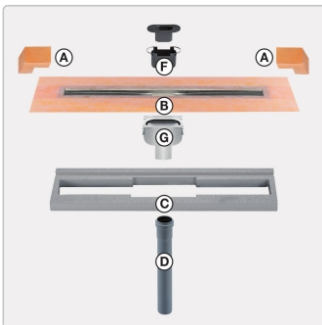

Produktinformation

Art: Set für lineare bodenebene Dusche
Gewicht: 3,8 kg/Stück
Hinweis: Ablaufleistung: 0,8 l/s
Höhe: 24 mm
Nennmass: 130 cm
Serie: Kerdi-Line-V

Schlüter, KERDI-LINE-V, KLV50GE130

Set Edelstahl-Linienentwässerung V4A mit integriertem Geruchsverschluss, Ablauf DN 50 vertikal Länge innenmaß: 130 cm Länge außenmaß: 135 cm **Technische Daten** Ablauf: DN 50 Ablaufleistung: 1,0 l/s Einbauhöhe: 24 mm Breite der Abdeckung inkl. Rahmen: 74 mm **Set-Komponenten**

- **A:** Eckabdichtung (für seitlichen Wandanschluss)
- **B:** Rinnenkörper mit Dichtmanschette
- **C:** Rinnenträger
- **D:** Ablaufrohr DN 50 (l = 250 mm)
- **F:** zweiteiliger Geruchsverschluss
- **G:** Ablaufgehäuse