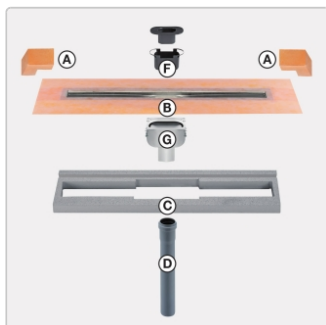

Produktinformation

Art:	Set für lineare bodenebene Dusche
Gewicht:	3,8 kg/Stück
Hinweis:	Ablaufleistung: 0,8 l/s
Höhe:	24 mm
Nennmass:	130 cm
Serie:	Kerdi-Line-V
Versand-Art:	Paketdienst

Schlüter, KERDI-LINE-V, KLV50GE130

Set Edelstahl-Linienentwässerung V4A mit integriertem Geruchsverschluss, Ablauf DN 50 vertikal Länge innenmaß: 130 cm Länge außenmaß: 135 cm **Technische Daten** Ablauf: DN 50 Ablaufleistung: 1,0 l/s Einbauhöhe: 24 mm Breite der Abdeckung inkl. Rahmen: 74 mm **Set-Komponenten**

- **A:** Eckabdichtung (für seitlichen Wandanschluss)
- **B:** Rinnenkörper mit Dichtmanschette
- **C:** Rinnenträger
- **D:** Ablaufrohr DN 50 (l = 250 mm)
- **F:** zweiteiliger Geruchsverschluss
- **G:** Ablaufgehäuse