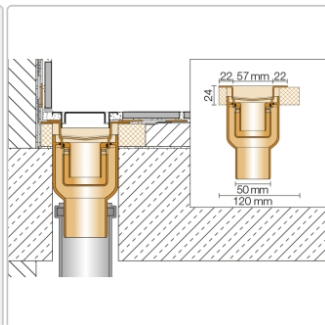

Produktinformation

Art: Set für lineare bodenebene Dusche
Gewicht: 4,02 kg/Stück
Hinweis: Ablaufleistung: 0,8 l/s
Höhe: 24 mm
Nennmass: 140 cm
Serie: Kerdi-Line-V

Schlüter, KERDI-LINE-V, KLV50GE140

Set Edelstahl-Linienentwässerung V4A mit integriertem Geruchsverschluss, Ablauf DN 50 vertikal Länge innenmaß: 140 cm Länge außenmaß: 145 cm **Technische Daten** Ablauf: DN 50 Ablaufleistung: 1,0 l/s Einbauhöhe: 24 mm Breite der Abdeckung inkl. Rahmen: 74 mm **Set-Komponenten**

- **A:** Eckabdichtung (für seitlichen Wandanschluss)
- **B:** Rinnenkörper mit Dichtmanschette
- **C:** Rinnenträger
- **D:** Ablaufrohr DN 50 (l = 250 mm)
- **F:** zweiteiliger Geruchsverschluss
- **G:** Ablaufgehäuse