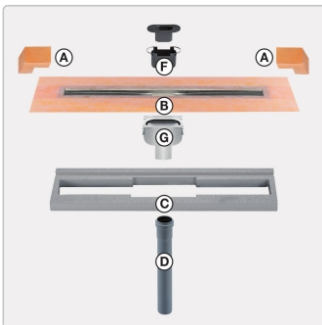

Produktinformation

Art: Set für lineare bodenebene Dusche
Gewicht: 4,02 kg/Stück
Hinweis: Ablaufleistung: 0,8 l/s
Höhe: 24 mm
Nennmass: 140 cm
Serie: Kerdi-Line-V

Schlüter, KERDI-LINE-V, KLV50GE140

Set Edelstahl-Linienentwässerung V4A mit integriertem Geruchsverschluss, Ablauf DN 50 vertikal Länge innenmaß: 140 cm Länge außenmaß: 145 cm **Technische Daten** Ablauf: DN 50 Ablaufleistung: 1,0 l/s Einbauhöhe: 24 mm Breite der Abdeckung inkl. Rahmen: 74 mm **Set-Komponenten**

- **A:** Eckabdichtung (für seitlichen Wandanschluss)
- **B:** Rinnenkörper mit Dichtmanschette
- **C:** Rinnenträger
- **D:** Ablaufrohr DN 50 (l = 250 mm)
- **F:** zweiteiliger Geruchsverschluss
- **G:** Ablaufgehäuse