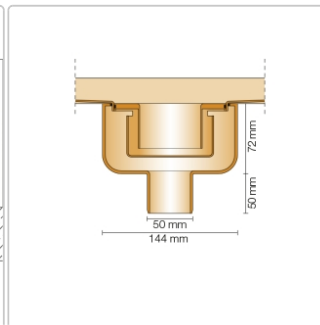

Produktinformation

Schlüter KERDI-LINE-V, KLV50GE140

Art-Nr.: KLV50GE140 / GTIN: 4011832144226 / Marke: [Schlüter](#)

369,95EUR / Stück

Grundpreis: 369,95EUR / Paket

inkl. 19% USt. zzgl. Versand

Lieferzeit: 3-6 Werktage

Produktinformation

Art: Set für lineare bodenebene Dusche
Gewicht: 4,02 kg/Stück
Hinweis: Ablaufleistung: 0,8 l/s
Höhe: 24 mm
Nennmass: 140 cm
Serie: Kerdi-Line-V

Schlüter, KERDI-LINE-V, KLV50GE140

Set Edelstahl-Linienentwässerung V4A mit integriertem Geruchsverschluss, Ablauf DN 50 vertikal Länge innenmaß: 140 cm Länge außenmaß: 145 cm **Technische Daten** Ablauf: DN 50 Ablaufleistung: 1,0 l/s Einbauhöhe: 24 mm Breite der Abdeckung inkl. Rahmen: 74 mm **Set-Komponenten**

- **A:** Eckabdichtung (für seitlichen Wandanschluss)
- **B:** Rinnenkörper mit Dichtmanschette
- **C:** Rinnenträger
- **D:** Ablaufrohr DN 50 (l = 250 mm)
- **F:** zweiteiliger Geruchsverschluss
- **G:** Ablaufgehäuse