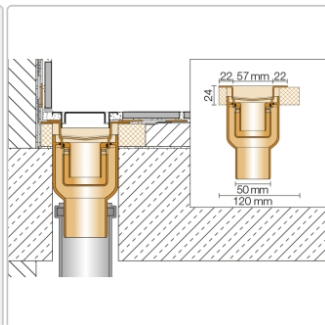

Produktinformation

Art: Set für lineare bodenebene Dusche
Gewicht: 2,04 kg/Stück
Hinweis: Ablaufleistung: 0,8 l/s
Höhe: 24 mm
Nennmass: 50 cm
Serie: Kerdi-Line-V
Versand-Art: Paketdienst

Schlüter, KERDI-LINE-V, KLV50GE50

Set Edelstahl-Linienentwässerung V4A mit integriertem Geruchsverschluss, Ablauf DN 50 vertikal Länge innenmaß: 50 cm Länge außenmaß: 55 cm **Technische Daten** Ablauf: DN 50 Ablaufleistung: 1,0 l/s Einbauhöhe: 24 mm Breite der Abdeckung inkl. Rahmen: 74 mm **Set-Komponenten**

- **A:** Eckabdichtung (für seitlichen Wandanschluss)
- **B:** Rinnenkörper mit Dichtmanschette
- **C:** Rinnenträger
- **D:** Ablaufrohr DN 50 (l = 250 mm)
- **F:** zweiteiliger Geruchsverschluss
- **G:** Ablaufgehäuse