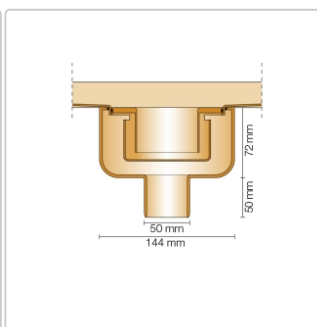

Produktinformation

Schlüter KERDI-LINE-V, KLV50GE50

Art-Nr.: KLV50GE50 / GTIN: 4011832133305 / Marke: [Schlüter](#)

219,95EUR / Stück

Grundpreis: 219,95EUR / Paket

inkl. 19% USt. zzgl. Versand

Lieferzeit: 3-6 Werktage

Produktinformation

Art: Set für lineare bodenebene Dusche
Gewicht: 2,04 kg/Stück
Hinweis: Ablaufleistung: 0,8 l/s
Höhe: 24 mm
Nennmass: 50 cm
Serie: Kerdi-Line-V

Schlüter, KERDI-LINE-V, KLV50GE50

Set Edelstahl-Linienentwässerung V4A mit integriertem Geruchsverschluss, Ablauf DN 50 vertikal Länge innenmaß: 50 cm Länge außenmaß: 55 cm **Technische Daten** Ablauf: DN 50 Ablaufleistung: 1,0 l/s Einbauhöhe: 24 mm Breite der Abdeckung inkl. Rahmen: 74 mm **Set-Komponenten**

- **A:** Eckabdichtung (für seitlichen Wandanschluss)
- **B:** Rinnenkörper mit Dichtmanschette
- **C:** Rinnenträger
- **D:** Ablaufrohr DN 50 (l = 250 mm)
- **F:** zweiteiliger Geruchsverschluss
- **G:** Ablaufgehäuse