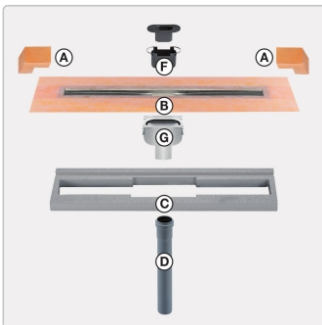

Produktinformation

Art: Set für lineare bodenebene Dusche
Gewicht: 2,04 kg/Stück
Hinweis: Ablaufleistung: 0,8 l/s
Höhe: 24 mm
Nennmass: 50 cm
Serie: Kerdi-Line-V
Versand-Art: Paketdienst

Schlüter, KERDI-LINE-V, KLV50GE50

Set Edelstahl-Linienentwässerung V4A mit integriertem Geruchsverschluss, Ablauf DN 50 vertikal Länge innenmaß: 50 cm Länge außenmaß: 55 cm **Technische Daten** Ablauf: DN 50 Ablaufleistung: 1,0 l/s Einbauhöhe: 24 mm Breite der Abdeckung inkl. Rahmen: 74 mm **Set-Komponenten**

- **A:** Eckabdichtung (für seitlichen Wandanschluss)
- **B:** Rinnenkörper mit Dichtmanschette
- **C:** Rinnenträger
- **D:** Ablaufrohr DN 50 (l = 250 mm)
- **F:** zweiteiliger Geruchsverschluss
- **G:** Ablaufgehäuse