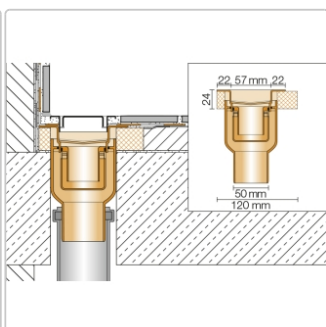

Produktinformation

Art: Set für lineare bodenebene Dusche
Gewicht: 2,04 kg/Stück
Hinweis: Ablaufleistung: 0,8 l/s
Höhe: 24 mm
Nennmass: 50 cm
Serie: Kerdi-Line-V

Schlüter, KERDI-LINE-V, KLV50GE50

Set Edelstahl-Linienentwässerung V4A mit integriertem Geruchsverschluss, Ablauf DN 50 vertikal Länge innenmaß: 50 cm Länge außenmaß: 55 cm **Technische Daten** Ablauf: DN 50 Ablaufleistung: 1,0 l/s Einbauhöhe: 24 mm Breite der Abdeckung inkl. Rahmen: 74 mm **Set-Komponenten**

- **A:** Eckabdichtung (für seitlichen Wandanschluss)
- **B:** Rinnenkörper mit Dichtmanschette
- **C:** Rinnenträger
- **D:** Ablaufrohr DN 50 (l = 250 mm)
- **F:** zweiteiliger Geruchsverschluss
- **G:** Ablaufgehäuse