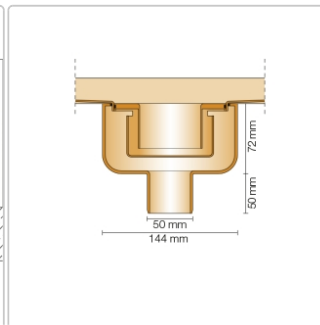

Produktinformation

Schlüter, KERDI-LINE-V, KLV50GE50

Art-Nr.: KLV50GE50 / GTIN: 4011832133305 / Marke: [Schlüter](#)

219,95EUR / Stück

Grundpreis: 219,95EUR / Paket

inkl. 19% USt. zzgl. Versand

Lieferzeit: 3-6 Werktage

Produktinformation

Art: Set für lineare bodenebene Dusche
Gewicht: 2,04 kg/Stück
Hinweis: Ablaufleistung: 0,8 l/s
Höhe: 24 mm
Nennmass: 50 cm
Serie: Kerdi-Line-V
Versand-Art: Paketdienst

Schlüter, KERDI-LINE-V, KLV50GE50

Set Edelstahl-Linienentwässerung V4A mit integriertem Geruchsverschluss, Ablauf DN 50 vertikal Länge innenmaß: 50 cm Länge außenmaß: 55 cm **Technische Daten** Ablauf: DN 50 Ablaufleistung: 1,0 l/s Einbauhöhe: 24 mm Breite der Abdeckung inkl. Rahmen: 74 mm **Set-Komponenten**

- **A:** Eckabdichtung (für seitlichen Wandanschluss)
- **B:** Rinnenkörper mit Dichtmanschette
- **C:** Rinnenträger
- **D:** Ablaufrohr DN 50 (l = 250 mm)
- **F:** zweiteiliger Geruchsverschluss
- **G:** Ablaufgehäuse