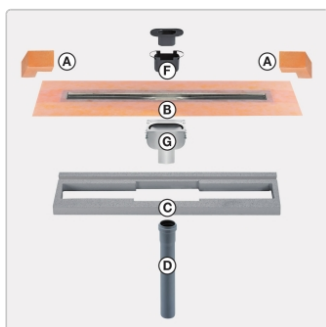

Produktinformation

Art: Set für lineare bodenebene Dusche
Gewicht: 2,04 kg/Stück
Hinweis: Ablaufleistung: 0,8 l/s
Höhe: 24 mm
Nennmass: 50 cm
Serie: Kerdi-Line-V

Schlüter, KERDI-LINE-V, KLV50GE50

Set Edelstahl-Linienentwässerung V4A mit integriertem Geruchsverschluss, Ablauf DN 50 vertikal Länge innenmaß: 50 cm Länge außenmaß: 55 cm **Technische Daten** Ablauf: DN 50 Ablaufleistung: 1,0 l/s Einbauhöhe: 24 mm Breite der Abdeckung inkl. Rahmen: 74 mm **Set-Komponenten**

- **A:** Eckabdichtung (für seitlichen Wandanschluss)
- **B:** Rinnenkörper mit Dichtmanschette
- **C:** Rinnenträger
- **D:** Ablaufrohr DN 50 (l = 250 mm)
- **F:** zweiteiliger Geruchsverschluss
- **G:** Ablaufgehäuse