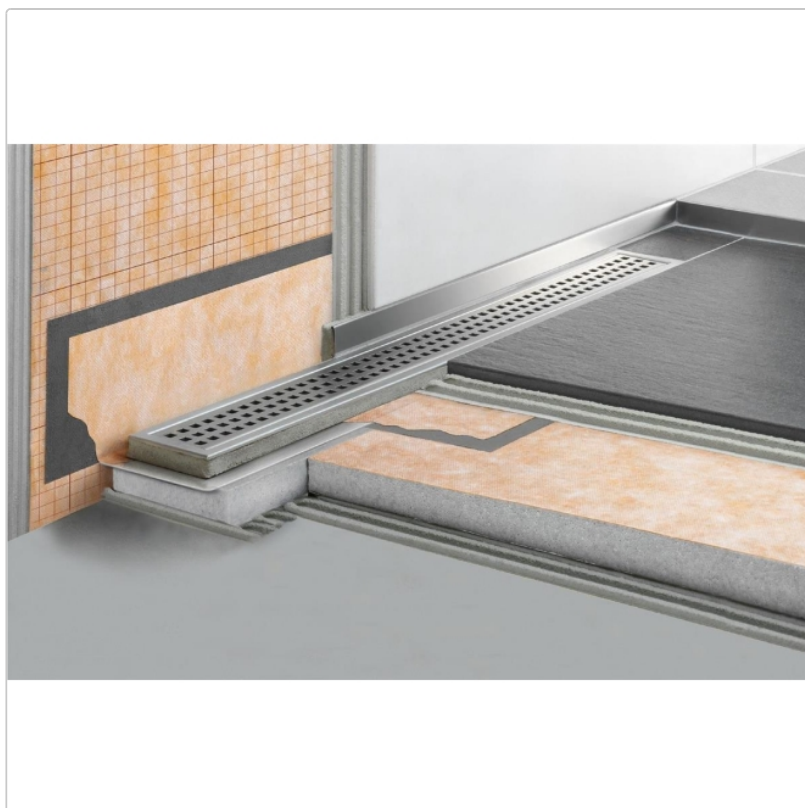

Produktinformation

Schlüter KERDI-LINE-V, KLV50GE50

Art-Nr.: KLV50GE50 / GTIN: 4011832133305 / Marke: [Schlüter](#)

219,95EUR / Stück

Grundpreis: 219,95EUR / Paket

inkl. 19% USt. zzgl. Versand

Lieferzeit: 3-6 Werktage