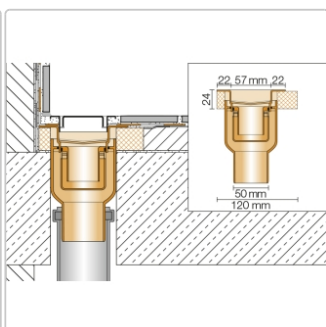

## Produktinformation

Art: Set für lineare bodenebene Dusche  
Gewicht: 2,21 kg/Stück  
Hinweis: Ablaufleistung: 0,8 l/s  
Höhe: 24 mm  
Nennmass: 60 cm  
Serie: Kerdi-Line-V

Schlüter, KERDI-LINE-V, KLV50GE60

Set Edelstahl-Linienentwässerung V4A mit integriertem Geruchsverschluss, Ablauf DN 50 vertikal Länge innenmaß: 60 cm Länge außenmaß: 65 cm **Technische Daten** Ablauf: DN 50 Ablaufleistung: 1,0 l/s Einbauhöhe: 24 mm Breite der Abdeckung inkl. Rahmen: 74 mm **Set-Komponenten**

- **A:** Eckabdichtung (für seitlichen Wandanschluss)
- **B:** Rinnenkörper mit Dichtmanschette
- **C:** Rinnenträger
- **D:** Ablaufrohr DN 50 (l = 250 mm)
- **F:** zweiteiliger Geruchsverschluss
- **G:** Ablaufgehäuse