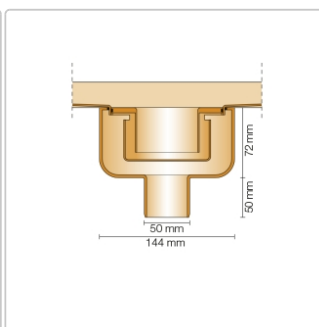

## Produktinformation

Art: Set für lineare bodenebene Dusche  
Gewicht: 2,21 kg/Stück  
Hinweis: Ablaufleistung: 0,8 l/s  
Höhe: 24 mm  
Nennmass: 60 cm  
Serie: Kerdi-Line-V

Schlüter, KERDI-LINE-V, KLV50GE60

Set Edelstahl-Linienentwässerung V4A mit integriertem Geruchsverschluss, Ablauf DN 50 vertikal Länge innenmaß: 60 cm Länge außenmaß: 65 cm **Technische Daten** Ablauf: DN 50 Ablaufleistung: 1,0 l/s Einbauhöhe: 24 mm Breite der Abdeckung inkl. Rahmen: 74 mm **Set-Komponenten**

- **A:** Eckabdichtung (für seitlichen Wandanschluss)
- **B:** Rinnenkörper mit Dichtmanschette
- **C:** Rinnenträger
- **D:** Ablaufrohr DN 50 (l = 250 mm)
- **F:** zweiteiliger Geruchsverschluss
- **G:** Ablaufgehäuse