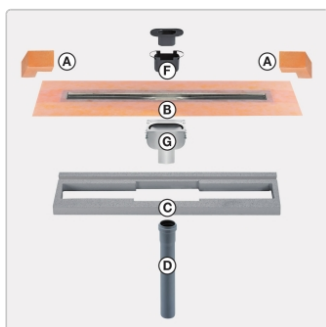

## Produktinformation

Art: Set für lineare bodenebene Dusche  
Gewicht: 2,21 kg/Stück  
Hinweis: Ablaufleistung: 0,8 l/s  
Höhe: 24 mm  
Nennmass: 60 cm  
Serie: Kerdi-Line-V

Schlüter, KERDI-LINE-V, KLV50GE60

Set Edelstahl-Linienentwässerung V4A mit integriertem Geruchsverschluss, Ablauf DN 50 vertikal Länge innenmaß: 60 cm Länge außenmaß: 65 cm **Technische Daten** Ablauf: DN 50 Ablaufleistung: 1,0 l/s Einbauhöhe: 24 mm Breite der Abdeckung inkl. Rahmen: 74 mm **Set-Komponenten**

- **A:** Eckabdichtung (für seitlichen Wandanschluss)
- **B:** Rinnenkörper mit Dichtmanschette
- **C:** Rinnenträger
- **D:** Ablaufrohr DN 50 (l = 250 mm)
- **F:** zweiteiliger Geruchsverschluss
- **G:** Ablaufgehäuse