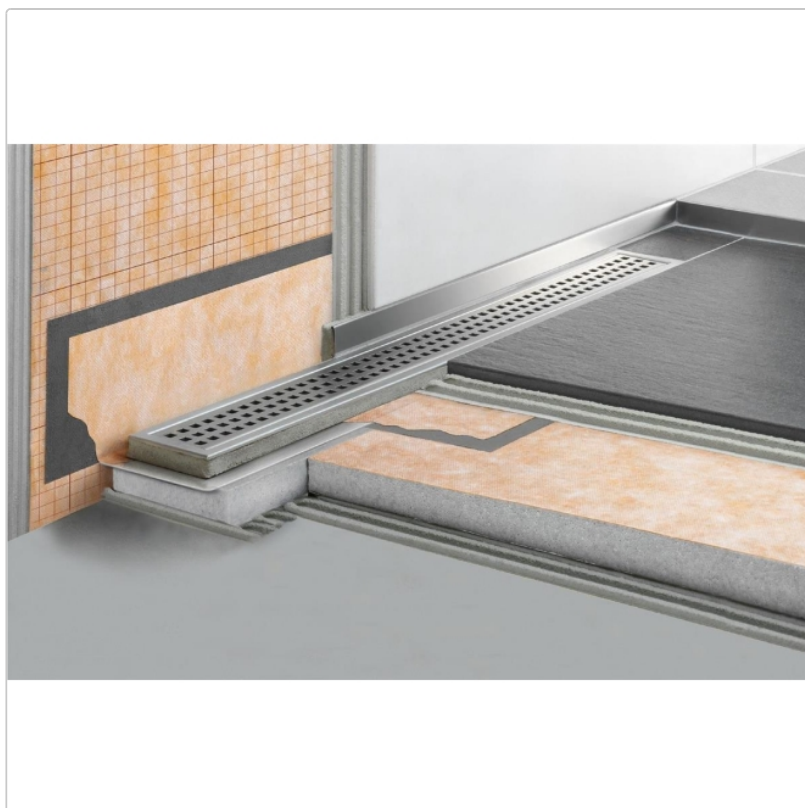

Produktinformation

Schlüter KERDI-LINE-V, KLV50GE60

Art-Nr.: KLV50GE60 / GTIN: 4011832133312 / Marke: [Schlüter](#)

224,95EUR / Stück

Grundpreis: 224,95EUR / Paket

inkl. 19% USt. zzgl. Versand

Lieferzeit: 3-6 Werktage