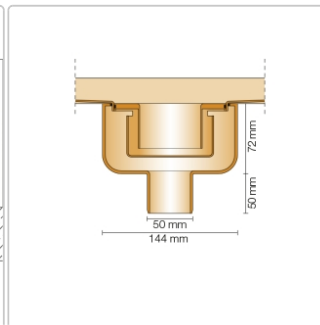

Produktinformation

Schlüter, KERDI-LINE-V, KLV50GE60

Art-Nr.: KLV50GE60 / GTIN: 4011832133312 / Marke: [Schlüter](#)

224,95EUR / Stück

Grundpreis: 224,95EUR / Paket

inkl. 19% USt. zzgl. Versand

Lieferzeit: 3-6 Werktage

Produktinformation

Art: Set für lineare bodenebene Dusche
Gewicht: 2,21 kg/Stück
Hinweis: Ablaufleistung: 0,8 l/s
Höhe: 24 mm
Nennmass: 60 cm
Serie: Kerdi-Line-V
Versand-Art: Paketdienst

Schlüter, KERDI-LINE-V, KLV50GE60

Set Edelstahl-Linienentwässerung V4A mit integriertem Geruchsverschluss, Ablauf DN 50 vertikal Länge innenmaß: 60 cm Länge außenmaß: 65 cm **Technische Daten** Ablauf: DN 50 Ablaufleistung: 1,0 l/s Einbauhöhe: 24 mm Breite der Abdeckung inkl. Rahmen: 74 mm **Set-Komponenten**

- **A:** Eckabdichtung (für seitlichen Wandanschluss)
- **B:** Rinnenkörper mit Dichtmanschette
- **C:** Rinnenträger
- **D:** Ablaufrohr DN 50 (l = 250 mm)
- **F:** zweiteiliger Geruchsverschluss
- **G:** Ablaufgehäuse