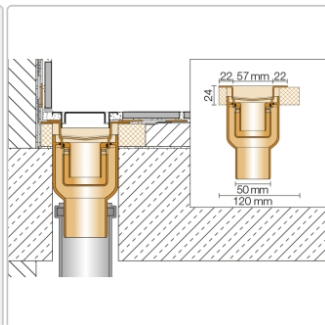

Produktinformation

Art: Set für lineare bodenebene Dusche
Gewicht: 2,21 kg/Stück
Hinweis: Ablaufleistung: 0,8 l/s
Höhe: 24 mm
Nennmass: 60 cm
Serie: Kerdi-Line-V
Versand-Art: Paketdienst

Schlüter, KERDI-LINE-V, KLV50GE60

Set Edelstahl-Linienentwässerung V4A mit integriertem Geruchsverschluss, Ablauf DN 50 vertikal Länge innenmaß: 60 cm Länge außenmaß: 65 cm **Technische Daten** Ablauf: DN 50 Ablaufleistung: 1,0 l/s Einbauhöhe: 24 mm Breite der Abdeckung inkl. Rahmen: 74 mm **Set-Komponenten**

- **A:** Eckabdichtung (für seitlichen Wandanschluss)
- **B:** Rinnenkörper mit Dichtmanschette
- **C:** Rinnenträger
- **D:** Ablaufrohr DN 50 (l = 250 mm)
- **F:** zweiteiliger Geruchsverschluss
- **G:** Ablaufgehäuse