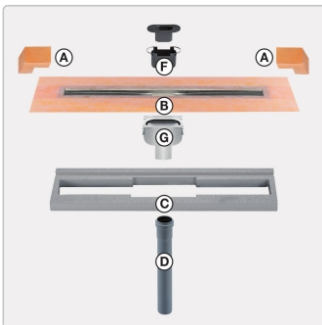

Produktinformation

Art: Set für lineare bodenebene Dusche
Gewicht: 2,21 kg/Stück
Hinweis: Ablaufleistung: 0,8 l/s
Höhe: 24 mm
Nennmass: 60 cm
Serie: Kerdi-Line-V
Versand-Art: Paketdienst

Schlüter, KERDI-LINE-V, KLV50GE60

Set Edelstahl-Linienentwässerung V4A mit integriertem Geruchsverschluss, Ablauf DN 50 vertikal Länge innenmaß: 60 cm Länge außenmaß: 65 cm **Technische Daten** Ablauf: DN 50 Ablaufleistung: 1,0 l/s Einbauhöhe: 24 mm Breite der Abdeckung inkl. Rahmen: 74 mm **Set-Komponenten**

- **A:** Eckabdichtung (für seitlichen Wandanschluss)
- **B:** Rinnenkörper mit Dichtmanschette
- **C:** Rinnenträger
- **D:** Ablaufrohr DN 50 (l = 250 mm)
- **F:** zweiteiliger Geruchsverschluss
- **G:** Ablaufgehäuse