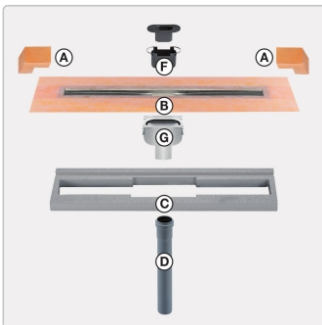

Produktinformation

Art:	Set für lineare bodenebene Dusche
Gewicht:	2,45 kg/Stück
Hinweis:	Ablaufleistung: 0,8 l/s
Höhe:	24 mm
Nennmass:	70 cm
Serie:	Kerdi-Line-V
Versand-Art:	Paketdienst

Schlüter, KERDI-LINE-V, KLV50GE70

Set Edelstahl-Linienentwässerung V4A mit integriertem Geruchsverschluss, Ablauf DN 50 vertikal Länge innenmaß: 70 cm Länge außenmaß: 75 cm **Technische Daten** Ablauf: DN 50 Ablaufleistung: 1,0 l/s Einbauhöhe: 24 mm Breite der Abdeckung inkl. Rahmen: 74 mm **Set-Komponenten**

- **A:** Eckabdichtung (für seitlichen Wandanschluss)
- **B:** Rinnenkörper mit Dichtmanschette
- **C:** Rinnenträger
- **D:** Ablaufrohr DN 50 (l = 250 mm)
- **F:** zweiteiliger Geruchsverschluss
- **G:** Ablaufgehäuse