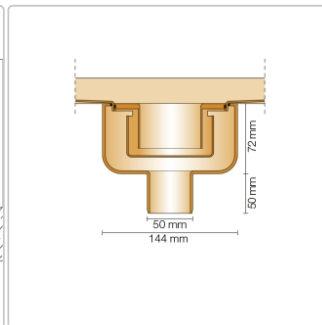

Produktinformation

Schlüter, KERDI-LINE-V, KLV50GE70

Art-Nr.: KLV50GE70 / GTIN: 4011832133329 / Marke: [Schlüter](#)

234,95EUR / Stück

Grundpreis: 234,95EUR / Paket

inkl. 19% USt. zzgl. Versand

Lieferzeit: 3-6 Werktage

Produktinformation

Art:	Set für lineare bodenebene Dusche
Gewicht:	2,45 kg/Stück
Hinweis:	Ablaufleistung: 0,8 l/s
Höhe:	24 mm
Nennmass:	70 cm
Serie:	Kerdi-Line-V
Versand-Art:	Paketdienst

Schlüter, KERDI-LINE-V, KLV50GE70

Set Edelstahl-Linienentwässerung V4A mit integriertem Geruchsverschluss, Ablauf DN 50 vertikal Länge innenmaß: 70 cm Länge außenmaß: 75 cm **Technische Daten** Ablauf: DN 50 Ablaufleistung: 1,0 l/s Einbauhöhe: 24 mm Breite der Abdeckung inkl. Rahmen: 74 mm **Set-Komponenten**

- **A:** Eckabdichtung (für seitlichen Wandanschluss)
- **B:** Rinnenkörper mit Dichtmanschette
- **C:** Rinnenträger
- **D:** Ablaufrohr DN 50 (l = 250 mm)
- **F:** zweiteiliger Geruchsverschluss
- **G:** Ablaufgehäuse