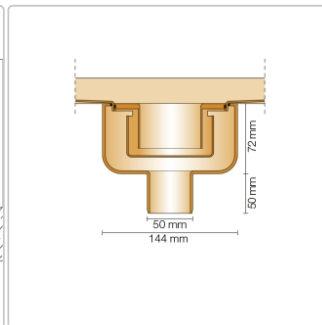

Produktinformation

Schlüter, KERDI-LINE-V, KLV50GE70

Art-Nr.: KLV50GE70 / GTIN: 4011832133329 / Marke: [Schlüter](#)

234,95EUR / Stück

Grundpreis: 234,95EUR / Paket

inkl. 19% USt. zzgl. Versand

Lieferzeit: 3-6 Werktage