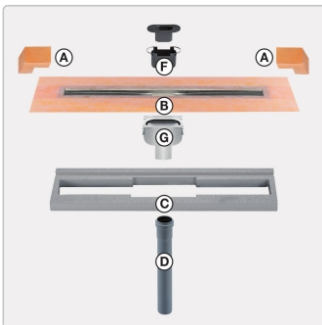

Produktinformation

Schlüter, KERDI-LINE-V, KLV50GE70

Art-Nr.: KLV50GE70 / GTIN: 4011832133329 / Marke: [Schlüter](#)

234,95EUR / Stück

Grundpreis: 234,95EUR / Paket

inkl. 19% USt. zzgl. Versand

Lieferzeit: 3-6 Werktage