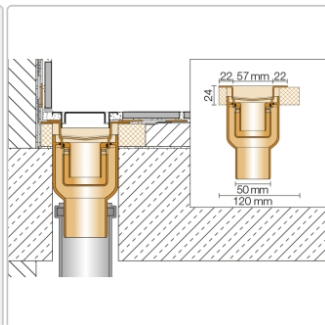

Produktinformation

Schlüter, KERDI-LINE-V, KLV50GE70

Art-Nr.: KLV50GE70 / GTIN: 4011832133329 / Marke: [Schlüter](#)

234,95EUR / Stück

Grundpreis: 234,95EUR / Paket

inkl. 19% USt. zzgl. Versand

Lieferzeit: 3-6 Werktage