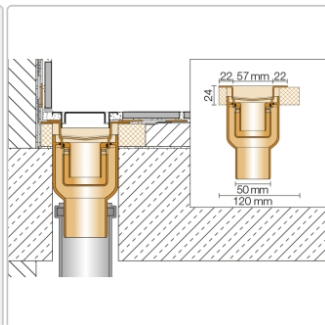

Produktinformation

Art:	Set für lineare bodenebene Dusche
Gewicht:	2,45 kg/Stück
Hinweis:	Ablaufleistung: 0,8 l/s
Höhe:	24 mm
Nennmass:	70 cm
Serie:	Kerdi-Line-V
Versand-Art:	Paketdienst

Schlüter, KERDI-LINE-V, KLV50GE70

Set Edelstahl-Linienentwässerung V4A mit integriertem Geruchsverschluss, Ablauf DN 50 vertikal Länge innenmaß: 70 cm Länge außenmaß: 75 cm **Technische Daten** Ablauf: DN 50 Ablaufleistung: 1,0 l/s Einbauhöhe: 24 mm Breite der Abdeckung inkl. Rahmen: 74 mm **Set-Komponenten**

- **A:** Eckabdichtung (für seitlichen Wandanschluss)
- **B:** Rinnenkörper mit Dichtmanschette
- **C:** Rinnenträger
- **D:** Ablaufrohr DN 50 (l = 250 mm)
- **F:** zweiteiliger Geruchsverschluss
- **G:** Ablaufgehäuse