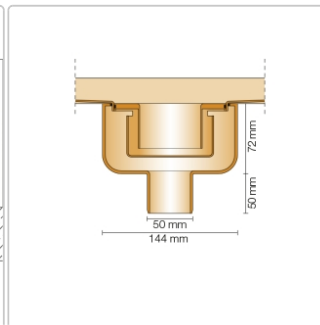

## Produktinformation

Art: Set für lineare bodenebene Dusche  
Gewicht: 2,63 kg/Stück  
Hinweis: Ablaufleistung: 0,8 l/s  
Höhe: 24 mm  
Nennmass: 80 cm  
Serie: Kerdi-Line-V

Schlüter, KERDI-LINE-V, KLV50GE80

Set Edelstahl-Linienentwässerung V4A mit integriertem Geruchsverschluss, Ablauf DN 50 vertikal Länge innenmaß: 80 cm Länge außenmaß: 85 cm **Technische Daten** Ablauf: DN 50 Ablaufleistung: 1,0 l/s Einbauhöhe: 24 mm Breite der Abdeckung inkl. Rahmen: 74 mm **Set-Komponenten**

- **A:** Eckabdichtung (für seitlichen Wandanschluss)
- **B:** Rinnenkörper mit Dichtmanschette
- **C:** Rinnenträger
- **D:** Ablaufrohr DN 50 (l = 250 mm)
- **F:** zweiteiliger Geruchsverschluss
- **G:** Ablaufgehäuse