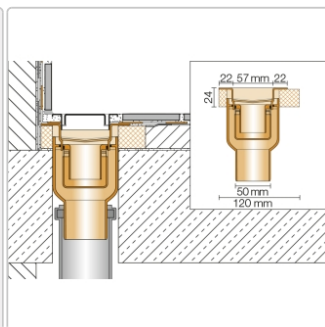

Produktinformation

Art:	Set für lineare bodenebene Dusche
Gewicht:	2,63 kg/Stück
Hinweis:	Ablaufleistung: 0,8 l/s
Höhe:	24 mm
Nennmass:	80 cm
Serie:	Kerdi-Line-V
Versand-Art:	Paketdienst

Schlüter, KERDI-LINE-V, KLV50GE80

Set Edelstahl-Linienentwässerung V4A mit integriertem Geruchsverschluss, Ablauf DN 50 vertikal Länge innenmaß: 80 cm Länge außenmaß: 85 cm **Technische Daten** Ablauf: DN 50 Ablaufleistung: 1,0 l/s Einbauhöhe: 24 mm Breite der Abdeckung inkl. Rahmen: 74 mm **Set-Komponenten**

- **A:** Eckabdichtung (für seitlichen Wandanschluss)
- **B:** Rinnenkörper mit Dichtmanschette
- **C:** Rinnenträger
- **D:** Ablaufrohr DN 50 (l = 250 mm)
- **F:** zweiteiliger Geruchsverschluss
- **G:** Ablaufgehäuse