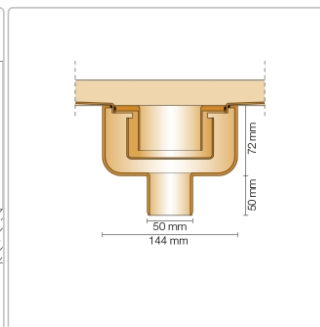

Produktinformation

Art:	Set für lineare bodenebene Dusche
Gewicht:	2,63 kg/Stück
Hinweis:	Ablaufleistung: 0,8 l/s
Höhe:	24 mm
Nennmass:	80 cm
Serie:	Kerdi-Line-V
Versand-Art:	Paketdienst

Schlüter, KERDI-LINE-V, KLV50GE80

Set Edelstahl-Linienentwässerung V4A mit integriertem Geruchsverschluss, Ablauf DN 50 vertikal Länge innenmaß: 80 cm Länge außenmaß: 85 cm **Technische Daten** Ablauf: DN 50 Ablaufleistung: 1,0 l/s Einbauhöhe: 24 mm Breite der Abdeckung inkl. Rahmen: 74 mm **Set-Komponenten**

- **A:** Eckabdichtung (für seitlichen Wandanschluss)
- **B:** Rinnenkörper mit Dichtmanschette
- **C:** Rinnenträger
- **D:** Ablaufrohr DN 50 (l = 250 mm)
- **F:** zweiteiliger Geruchsverschluss
- **G:** Ablaufgehäuse