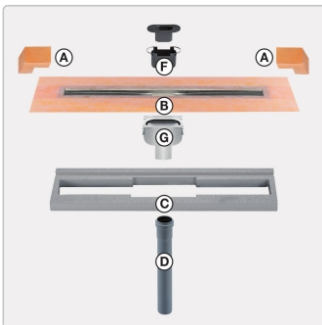

## Produktinformation

Art: Set für lineare bodenebene Dusche  
Gewicht: 2,63 kg/Stück  
Hinweis: Ablaufleistung: 0,8 l/s  
Höhe: 24 mm  
Nennmass: 80 cm  
Serie: Kerdi-Line-V

Schlüter, KERDI-LINE-V, KLV50GE80

Set Edelstahl-Linienentwässerung V4A mit integriertem Geruchsverschluss, Ablauf DN 50 vertikal Länge innenmaß: 80 cm Länge außenmaß: 85 cm **Technische Daten** Ablauf: DN 50 Ablaufleistung: 1,0 l/s Einbauhöhe: 24 mm Breite der Abdeckung inkl. Rahmen: 74 mm **Set-Komponenten**

- **A:** Eckabdichtung (für seitlichen Wandanschluss)
- **B:** Rinnenkörper mit Dichtmanschette
- **C:** Rinnenträger
- **D:** Ablaufrohr DN 50 (l = 250 mm)
- **F:** zweiteiliger Geruchsverschluss
- **G:** Ablaufgehäuse