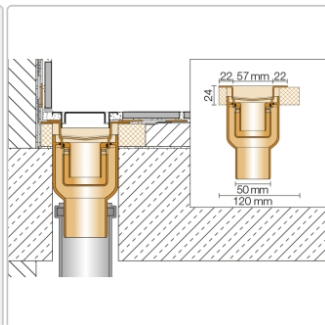

## Produktinformation

Art: Set für lineare bodenebene Dusche  
Gewicht: 2,63 kg/Stück  
Hinweis: Ablaufleistung: 0,8 l/s  
Höhe: 24 mm  
Nennmass: 80 cm  
Serie: Kerdi-Line-V

Schlüter, KERDI-LINE-V, KLV50GE80

Set Edelstahl-Linienentwässerung V4A mit integriertem Geruchsverschluss, Ablauf DN 50 vertikal Länge innenmaß: 80 cm Länge außenmaß: 85 cm **Technische Daten** Ablauf: DN 50 Ablaufleistung: 1,0 l/s Einbauhöhe: 24 mm Breite der Abdeckung inkl. Rahmen: 74 mm **Set-Komponenten**

- **A:** Eckabdichtung (für seitlichen Wandanschluss)
- **B:** Rinnenkörper mit Dichtmanschette
- **C:** Rinnenträger
- **D:** Ablaufrohr DN 50 (l = 250 mm)
- **F:** zweiteiliger Geruchsverschluss
- **G:** Ablaufgehäuse