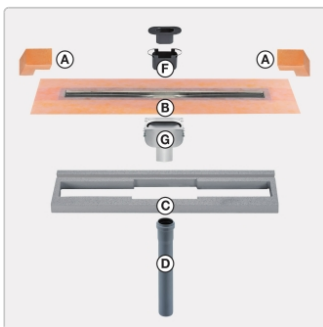

Produktinformation

Art:	Set für lineare bodenebene Dusche
Gewicht:	2,63 kg/Stück
Hinweis:	Ablaufleistung: 0,8 l/s
Höhe:	24 mm
Nennmass:	80 cm
Serie:	Kerdi-Line-V
Versand-Art:	Paketdienst

Schlüter, KERDI-LINE-V, KLV50GE80

Set Edelstahl-Linienentwässerung V4A mit integriertem Geruchsverschluss, Ablauf DN 50 vertikal Länge innenmaß: 80 cm Länge außenmaß: 85 cm **Technische Daten** Ablauf: DN 50 Ablaufleistung: 1,0 l/s Einbauhöhe: 24 mm Breite der Abdeckung inkl. Rahmen: 74 mm **Set-Komponenten**

- **A:** Eckabdichtung (für seitlichen Wandanschluss)
- **B:** Rinnenkörper mit Dichtmanschette
- **C:** Rinnenträger
- **D:** Ablaufrohr DN 50 (l = 250 mm)
- **F:** zweiteiliger Geruchsverschluss
- **G:** Ablaufgehäuse