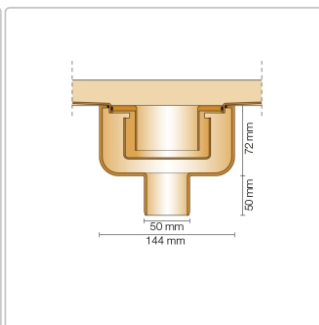

## Produktinformation

Art: Set für lineare bodenebene Dusche  
Gewicht: 2,63 kg/Stück  
Hinweis: Ablaufleistung: 0,8 l/s  
Höhe: 24 mm  
Nennmass: 90 cm  
Serie: Kerdi-Line-V

Schlüter, KERDI-LINE-V, KLV50GE90

Set Edelstahl-Linienentwässerung V4A mit integriertem Geruchsverschluss, Ablauf DN 50 vertikal Länge innenmaß: 90 cm Länge außenmaß: 95 cm **Technische Daten** Ablauf: DN 50 Ablaufleistung: 1,0 l/s Einbauhöhe: 24 mm Breite der Abdeckung inkl. Rahmen: 74 mm **Set-Komponenten**

- **A:** Eckabdichtung (für seitlichen Wandanschluss)
- **B:** Rinnenkörper mit Dichtmanschette
- **C:** Rinnenträger
- **D:** Ablaufrohr DN 50 (l = 250 mm)
- **F:** zweiteiliger Geruchsverschluss
- **G:** Ablaufgehäuse