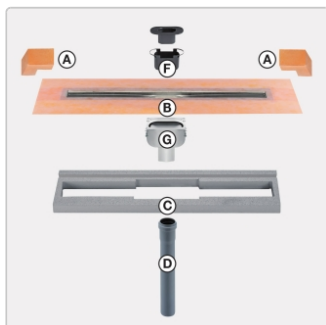

## Produktinformation

Art: Set für lineare bodenebene Dusche  
Gewicht: 2,63 kg/Stück  
Hinweis: Ablaufleistung: 0,8 l/s  
Höhe: 24 mm  
Nennmass: 90 cm  
Serie: Kerdi-Line-V

Schlüter, KERDI-LINE-V, KLV50GE90

Set Edelstahl-Linienentwässerung V4A mit integriertem Geruchsverschluss, Ablauf DN 50 vertikal Länge innenmaß: 90 cm Länge außenmaß: 95 cm **Technische Daten** Ablauf: DN 50 Ablaufleistung: 1,0 l/s Einbauhöhe: 24 mm Breite der Abdeckung inkl. Rahmen: 74 mm **Set-Komponenten**

- **A:** Eckabdichtung (für seitlichen Wandanschluss)
- **B:** Rinnenkörper mit Dichtmanschette
- **C:** Rinnenträger
- **D:** Ablaufrohr DN 50 (l = 250 mm)
- **F:** zweiteiliger Geruchsverschluss
- **G:** Ablaufgehäuse