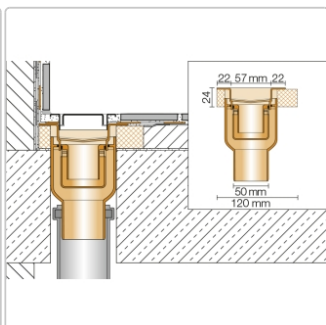

## Produktinformation

Art: Set für lineare bodenebene Dusche  
Gewicht: 2,63 kg/Stück  
Hinweis: Ablaufleistung: 0,8 l/s  
Höhe: 24 mm  
Nennmass: 90 cm  
Serie: Kerdi-Line-V

Schlüter, KERDI-LINE-V, KLV50GE90

Set Edelstahl-Linienentwässerung V4A mit integriertem Geruchsverschluss, Ablauf DN 50 vertikal Länge innenmaß: 90 cm Länge außenmaß: 95 cm **Technische Daten** Ablauf: DN 50 Ablaufleistung: 1,0 l/s Einbauhöhe: 24 mm Breite der Abdeckung inkl. Rahmen: 74 mm **Set-Komponenten**

- **A:** Eckabdichtung (für seitlichen Wandanschluss)
- **B:** Rinnenkörper mit Dichtmanschette
- **C:** Rinnenträger
- **D:** Ablaufrohr DN 50 (l = 250 mm)
- **F:** zweiteiliger Geruchsverschluss
- **G:** Ablaufgehäuse