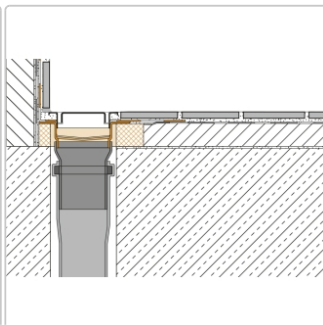

Produktinformation

Art: Set für lineare bodenebene Dusche
Gewicht: 2,91 kg/Stück
Hinweis: Ablaufleistung: 1,0 l/s
Höhe: 24 mm
Nennmass: 100 cm
Serie: Kerdi-Line-VOS

Schlüter, KERDI-LINE-VOS, KLVO50GSE100

Set Edelstahl-Linienentwässerung V4A mit Siphon, dezentrale Entwässerung, Ablauf DN 50 vertikal Länge innenmaß: 100 cm Länge außenmaß: 105 cm **Technische Daten** Ablauf: DN 50 Ablaufleistung: 1,0 l/s Einbauhöhe: 24 mm Breite der Abdeckung inkl. Rahmen: 74 mm **Set-Komponenten**

- **A:** Eckabdichtung (für seitlichen Wandanschluss)
- **B:** Rinnenkörper mit Dichtmanschette
- **C:** Rinnenträger
- **D:** Ablaufrohr DN 50 (l = 250 mm)
- **E:** Röhrensiphon

Hersteller

Kontaktinformation gem. Art. 19 EU GPSR