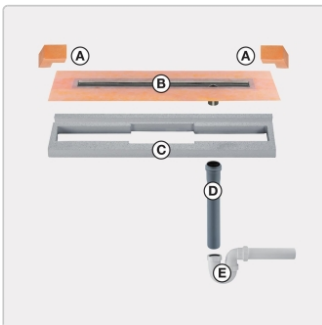

Produktinformation

Art: Set für lineare bodenebene Dusche
Gewicht: 2,91 kg/Stück
Hinweis: Ablaufleistung: 1,0 l/s
Höhe: 24 mm
Nennmass: 100 cm
Serie: Kerdi-Line-VOS
Versand-Art: Paketdienst

Schlüter, KERDI-LINE-VOS, KLVO50GSE100

Set Edelstahl-Linienentwässerung V4A mit Siphon, dezentrale Entwässerung, Ablauf DN 50 vertikal Länge innenmaß: 100 cm Länge außenmaß: 105 cm **Technische Daten** Ablauf: DN 50 Ablaufleistung: 1,0 l/s Einbauhöhe: 24 mm Breite der Abdeckung inkl. Rahmen: 74 mm **Set-Komponenten**

- **A:** Eckabdichtung (für seitlichen Wandanschluss)
- **B:** Rinnenkörper mit Dichtmanschette
- **C:** Rinnenträger
- **D:** Ablaufrohr DN 50 (l = 250 mm)
- **E:** Röhrensiphon

Hersteller

Kontaktinformation gem. Art. 19 EU GPSR