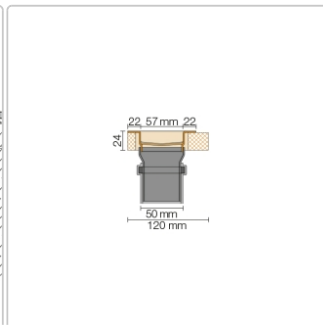

Produktinformation

Art: Set für lineare bodenebene Dusche
Gewicht: 2,91 kg/Stück
Hinweis: Ablaufleistung: 1,0 l/s
Höhe: 24 mm
Nennmass: 100 cm
Serie: Kerdi-Line-VOS

Schlüter, KERDI-LINE-VOS, KLVO50GSE100

Set Edelstahl-Linienentwässerung V4A mit Siphon, dezentrale Entwässerung, Ablauf DN 50 vertikal Länge innenmaß: 100 cm Länge außenmaß: 105 cm **Technische Daten** Ablauf: DN 50 Ablaufleistung: 1,0 l/s Einbauhöhe: 24 mm Breite der Abdeckung inkl. Rahmen: 74 mm **Set-Komponenten**

- **A:** Eckabdichtung (für seitlichen Wandanschluss)
- **B:** Rinnenkörper mit Dichtmanschette
- **C:** Rinnenträger
- **D:** Ablaufrohr DN 50 (l = 250 mm)
- **E:** Röhrensiphon

Hersteller

Kontaktinformation gem. Art. 19 EU GPSR