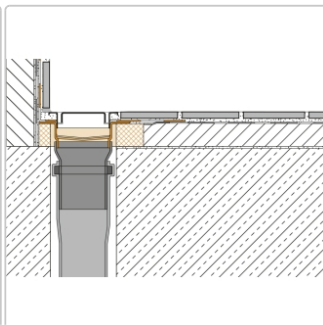

Produktinformation

Art: Set für lineare bodenebene Dusche
Gewicht: 2,91 kg/Stück
Hinweis: Ablaufleistung: 1,0 l/s
Höhe: 24 mm
Nennmass: 100 cm
Serie: Kerdi-Line-VOS
Versand-Art: Paketdienst

Schlüter, KERDI-LINE-VOS, KLVO50GSE100

Set Edelstahl-Linienentwässerung V4A mit Siphon, dezentrale Entwässerung, Ablauf DN 50 vertikal Länge innenmaß: 100 cm Länge außenmaß: 105 cm **Technische Daten** Ablauf: DN 50 Ablaufleistung: 1,0 l/s Einbauhöhe: 24 mm Breite der Abdeckung inkl. Rahmen: 74 mm **Set-Komponenten**

- **A:** Eckabdichtung (für seitlichen Wandanschluss)
- **B:** Rinnenkörper mit Dichtmanschette
- **C:** Rinnenträger
- **D:** Ablaufrohr DN 50 (l = 250 mm)
- **E:** Röhrensiphon

Hersteller

Kontaktinformation gem. Art. 19 EU GPSR