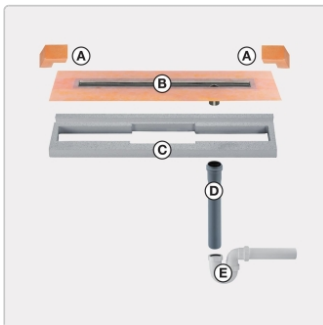

Produktinformation

Art: Set für lineare bodenebene Dusche
Gewicht: 2,91 kg/Stück
Hinweis: Ablaufleistung: 1,0 l/s
Höhe: 24 mm
Nennmass: 100 cm
Serie: Kerdi-Line-VOS

Schlüter, KERDI-LINE-VOS, KLVO50GSE100

Set Edelstahl-Linienentwässerung V4A mit Siphon, dezentrale Entwässerung, Ablauf DN 50 vertikal Länge innenmaß: 100 cm Länge außenmaß: 105 cm **Technische Daten** Ablauf: DN 50 Ablaufleistung: 1,0 l/s Einbauhöhe: 24 mm Breite der Abdeckung inkl. Rahmen: 74 mm **Set-Komponenten**

- **A:** Eckabdichtung (für seitlichen Wandanschluss)
- **B:** Rinnenkörper mit Dichtmanschette
- **C:** Rinnenträger
- **D:** Ablaufrohr DN 50 (l = 250 mm)
- **E:** Röhrensiphon

Hersteller

Kontaktinformation gem. Art. 19 EU GPSR