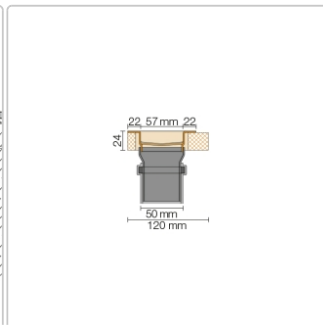

Produktinformation

Art: Set für lineare bodenebene Dusche
Gewicht: 2,91 kg/Stück
Hinweis: Ablaufleistung: 1,0 l/s
Höhe: 24 mm
Nennmass: 100 cm
Serie: Kerdi-Line-VOS
Versand-Art: Paketdienst

Schlüter, KERDI-LINE-VOS, KLVO50GSE100

Set Edelstahl-Linienentwässerung V4A mit Siphon, dezentrale Entwässerung, Ablauf DN 50 vertikal Länge innenmaß: 100 cm Länge außenmaß: 105 cm **Technische Daten** Ablauf: DN 50 Ablaufleistung: 1,0 l/s Einbauhöhe: 24 mm Breite der Abdeckung inkl. Rahmen: 74 mm **Set-Komponenten**

- **A:** Eckabdichtung (für seitlichen Wandanschluss)
- **B:** Rinnenkörper mit Dichtmanschette
- **C:** Rinnenträger
- **D:** Ablaufrohr DN 50 (l = 250 mm)
- **E:** Röhrensiphon

Hersteller

Kontaktinformation gem. Art. 19 EU GPSR