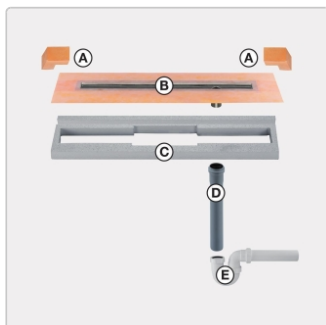

## Produktinformation

Art: Set für lineare bodenebene Dusche  
Gewicht: 3,05 kg/Stück  
Hinweis: Ablaufleistung: 1,0 l/s  
Höhe: 24 mm  
Nennmass: 110 cm  
Serie: Kerdi-Line-VOS

Schlüter, KERDI-LINE-VOS, KLVO50GSE110

Set Edelstahl-Linienentwässerung V4A mit Siphon, dezentrale Entwässerung, Ablauf DN 50 vertikal Länge innenmaß: 110 cm Länge außenmaß: 115 cm **Technische Daten** Ablauf: DN 50 Ablaufleistung: 1,0 l/s Einbauhöhe: 24 mm Breite der Abdeckung inkl. Rahmen: 74 mm **Set-Komponenten**

- **A:** Eckabdichtung (für seitlichen Wandanschluss)
- **B:** Rinnenkörper mit Dichtmanschette
- **C:** Rinnenträger
- **D:** Ablaufrohr DN 50 (l = 250 mm)
- **E:** Röhrensiphon