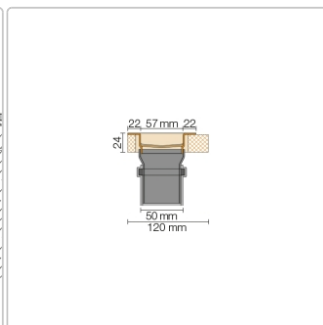

## Produktinformation

Art: Set für lineare bodenebene Dusche  
Gewicht: 3,05 kg/Stück  
Hinweis: Ablaufleistung: 1,0 l/s  
Höhe: 24 mm  
Nennmass: 110 cm  
Serie: Kerdi-Line-VOS

Schlüter, KERDI-LINE-VOS, KLVO50GSE110

Set Edelstahl-Linienentwässerung V4A mit Siphon, dezentrale Entwässerung, Ablauf DN 50 vertikal Länge innenmaß: 110 cm Länge außenmaß: 115 cm **Technische Daten** Ablauf: DN 50 Ablaufleistung: 1,0 l/s Einbauhöhe: 24 mm Breite der Abdeckung inkl. Rahmen: 74 mm **Set-Komponenten**

- **A:** Eckabdichtung (für seitlichen Wandanschluss)
- **B:** Rinnenkörper mit Dichtmanschette
- **C:** Rinnenträger
- **D:** Ablaufrohr DN 50 (l = 250 mm)
- **E:** Röhrensiphon