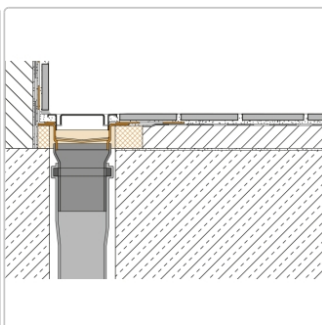

## Produktinformation

Art: Set für lineare bodenebene Dusche  
Gewicht: 3,05 kg/Stück  
Hinweis: Ablaufleistung: 1,0 l/s  
Höhe: 24 mm  
Nennmass: 110 cm  
Serie: Kerdi-Line-VOS

Schlüter, KERDI-LINE-VOS, KLVO50GSE110

Set Edelstahl-Linienentwässerung V4A mit Siphon, dezentrale Entwässerung, Ablauf DN 50 vertikal Länge innenmaß: 110 cm Länge außenmaß: 115 cm **Technische Daten** Ablauf: DN 50 Ablaufleistung: 1,0 l/s Einbauhöhe: 24 mm Breite der Abdeckung inkl. Rahmen: 74 mm **Set-Komponenten**