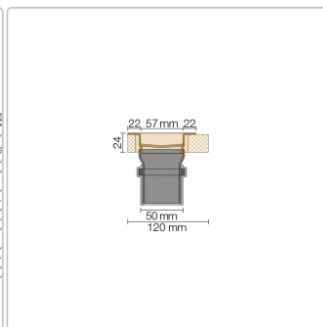

## Produktinformation

Art: Set für lineare bodenebene Dusche  
Gewicht: 3,27 kg/Stück  
Hinweis: Ablaufleistung: 1,0 l/s  
Höhe: 24 mm  
Nennmass: 120 cm  
Serie: Kerdi-Line-VOS

Schlüter, KERDI-LINE-VOS, KLVO50GSE120

Set Edelstahl-Linienentwässerung V4A mit Siphon, dezentrale Entwässerung, Ablauf DN 50 vertikal Länge innenmaß: 120 cm Länge außenmaß: 125 cm **Technische Daten** Ablauf: DN 50 Ablaufleistung: 1,0 l/s Einbauhöhe: 24 mm Breite der Abdeckung inkl. Rahmen: 74 mm **Set-Komponenten**

- **A:** Eckabdichtung (für seitlichen Wandanschluss)
- **B:** Rinnenkörper mit Dichtmanschette
- **C:** Rinnenträger
- **D:** Ablaufrohr DN 50 (l = 250 mm)
- **E:** Röhrensiphon