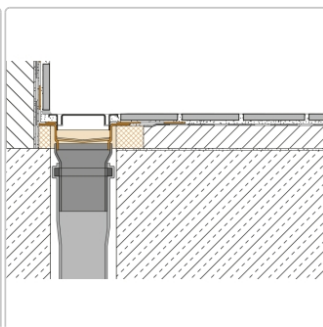

## Produktinformation

Art: Set für lineare bodenebene Dusche  
Gewicht: 3,27 kg/Stück  
Hinweis: Ablaufleistung: 1,0 l/s  
Höhe: 24 mm  
Nennmass: 120 cm  
Serie: Kerdi-Line-VOS

Schlüter, KERDI-LINE-VOS, KLVO50GSE120

Set Edelstahl-Linienentwässerung V4A mit Siphon, dezentrale Entwässerung, Ablauf DN 50 vertikal Länge innenmaß: 120 cm Länge außenmaß: 125 cm **Technische Daten** Ablauf: DN 50 Ablaufleistung: 1,0 l/s Einbauhöhe: 24 mm Breite der Abdeckung inkl. Rahmen: 74 mm **Set-Komponenten**