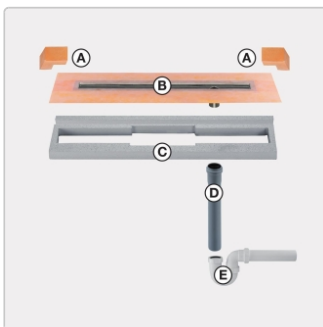

## Produktinformation

Art: Set für lineare bodenebene Dusche  
Gewicht: 3,27 kg/Stück  
Hinweis: Ablaufleistung: 1,0 l/s  
Höhe: 24 mm  
Nennmass: 120 cm  
Serie: Kerdi-Line-VOS

Schlüter, KERDI-LINE-VOS, KLVO50GSE120

Set Edelstahl-Linienentwässerung V4A mit Siphon, dezentrale Entwässerung, Ablauf DN 50 vertikal Länge innenmaß: 120 cm Länge außenmaß: 125 cm **Technische Daten** Ablauf: DN 50 Ablaufleistung: 1,0 l/s Einbauhöhe: 24 mm Breite der Abdeckung inkl. Rahmen: 74 mm **Set-Komponenten**

- **A:** Eckabdichtung (für seitlichen Wandanschluss)
- **B:** Rinnenkörper mit Dichtmanschette
- **C:** Rinnenträger
- **D:** Ablaufrohr DN 50 (l = 250 mm)
- **E:** Röhrensiphon