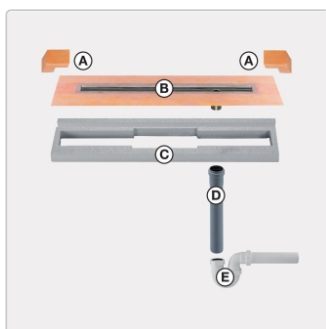

Lieferzeit: 3-6 Werktage

Produktinformation

Art: Set für lineare bodenebene Dusche
Gewicht: 2,27 kg/Stück
Hinweis: Ablaufleistung: 1,0 l/s
Höhe: 24 mm
Nennmass: 70 cm
Serie: Kerdi-Line-VOS

Schlüter, KERDI-LINE, KERDI-LINE-VOS, Kerdi-Line-VOS KLV050GSE70

Set Edelstahl-Linienentwässerung V4A mit Siphon, dezentrale Entwässerung, Ablauf DN 50 vertikal Länge innenmaß: 70 cm Länge außenmaß: 75 cm **Technische Daten** Ablauf: DN 50 Ablaufleistung: 1,0 l/s Einbauhöhe: 24 mm Breite der Abdeckung inkl. Rahmen: 74 mm **Set-Komponenten**

- **A:** Eckabdichtung (für seitlichen Wandanschluss)
- **B:** Rinnenkörper mit Dichtmanschette
- **C:** Rinnenträger
- **D:** Ablaufrohr DN 50 (l = 250 mm)
- **E:** Röhrensiphon

Hersteller

Kontaktinformation gem. Art. 19 EU GPSR