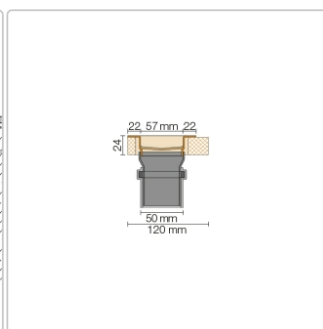

## Produktinformation

Art:	Set für lineare bodenebene Dusche
Gewicht:	2,27 kg/Stück
Hinweis:	Ablaufleistung: 1,0 l/s
Höhe:	24 mm
Nennmass:	70 cm
Serie:	Kerdi-Line-VOS
Versand-Art:	Paketdienst

Schlüter, KERDI-LINE, KERDI-LINE-VOS, Kerdi-Line-VOS KLVO50GSE70

Set Edelstahl-Linienentwässerung V4A mit Siphon, dezentrale Entwässerung, Ablauf DN 50 vertikal Länge innenmaß: 70 cm Länge außenmaß: 75 cm **Technische Daten** Ablauf: DN 50 Ablaufleistung: 1,0 l/s Einbauhöhe: 24 mm Breite der Abdeckung inkl. Rahmen: 74 mm **Set-Komponenten**