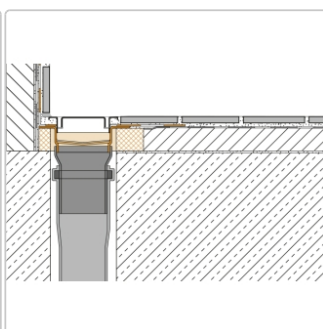

Lieferzeit: 3-6 Werktage

Produktinformation

Art: Set für lineare bodenebene Dusche
Gewicht: 2,27 kg/Stück
Hinweis: Ablaufleistung: 1,0 l/s
Höhe: 24 mm
Nennmass: 70 cm
Serie: Kerdi-Line-VOS

Schlüter, KERDI-LINE, KERDI-LINE-VOS, Kerdi-Line-VOS KLV050GSE70

Set Edelstahl-Linienentwässerung V4A mit Siphon, dezentrale Entwässerung, Ablauf DN 50 vertikal Länge innenmaß: 70 cm Länge außenmaß: 75 cm **Technische Daten** Ablauf: DN 50 Ablaufleistung: 1,0 l/s Einbauhöhe: 24 mm Breite der Abdeckung inkl. Rahmen: 74 mm **Set-Komponenten**

- **A:** Eckabdichtung (für seitlichen Wandanschluss)
- **B:** Rinnenkörper mit Dichtmanschette
- **C:** Rinnenträger
- **D:** Ablaufrohr DN 50 (l = 250 mm)
- **E:** Röhrensiphon

Hersteller

Kontaktinformation gem. Art. 19 EU GPSR