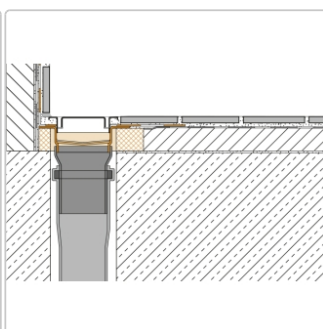

Produktinformation

Schlüter KERDI-LINE, KERDI-LINE-VOS, Kerdi-Line-VOS KLVO50GSE70

Art-Nr.: KLVO50GSE70 / GTIN: 4011832135934 / Marke: [Schlüter](#)

274,95EUR / Stück

Grundpreis: 274,95EUR / Paket

inkl. 19% USt. zzgl. Versand

Lieferzeit: 3-6 Werktage