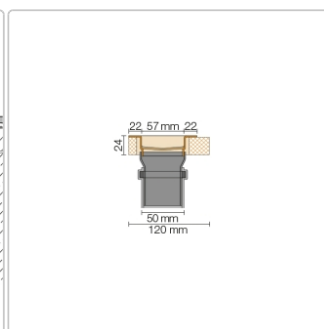

Lieferzeit: 3-6 Werktage

Produktinformation

Art: Set für lineare bodenebene Dusche
Gewicht: 2,27 kg/Stück
Hinweis: Ablaufleistung: 1,0 l/s
Höhe: 24 mm
Nennmass: 70 cm
Serie: Kerdi-Line-VOS

Schlüter, KERDI-LINE, KERDI-LINE-VOS, Kerdi-Line-VOS KLV050GSE70

Set Edelstahl-Linienentwässerung V4A mit Siphon, dezentrale Entwässerung, Ablauf DN 50 vertikal Länge innenmaß: 70 cm Länge außenmaß: 75 cm **Technische Daten** Ablauf: DN 50 Ablaufleistung: 1,0 l/s Einbauhöhe: 24 mm Breite der Abdeckung inkl. Rahmen: 74 mm **Set-Komponenten**

- **A:** Eckabdichtung (für seitlichen Wandanschluss)
- **B:** Rinnenkörper mit Dichtmanschette
- **C:** Rinnenträger
- **D:** Ablaufrohr DN 50 (l = 250 mm)
- **E:** Röhrensiphon

Hersteller

Kontaktinformation gem. Art. 19 EU GPSR