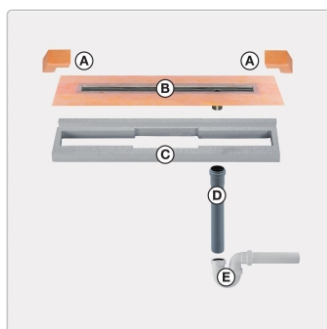

## Produktinformation

Art:	Set für lineare bodenebene Dusche
Gewicht:	2,27 kg/Stück
Hinweis:	Ablaufleistung: 1,0 l/s
Höhe:	24 mm
Nennmass:	70 cm
Serie:	Kerdi-Line-VOS
Versand-Art:	Paketdienst

Schlüter, KERDI-LINE, KERDI-LINE-VOS, Kerdi-Line-VOS KLVO50GSE70

Set Edelstahl-Linienentwässerung V4A mit Siphon, dezentrale Entwässerung, Ablauf DN 50 vertikal Länge innenmaß: 70 cm Länge außenmaß: 75 cm **Technische Daten** Ablauf: DN 50 Ablaufleistung: 1,0 l/s Einbauhöhe: 24 mm Breite der Abdeckung inkl. Rahmen: 74 mm **Set-Komponenten**

- **A:** Eckabdichtung (für seitlichen Wandanschluss)
- **B:** Rinnenkörper mit Dichtmanschette
- **C:** Rinnenträger
- **D:** Ablaufrohr DN 50 (l = 250 mm)
- **E:** Röhrensiphon