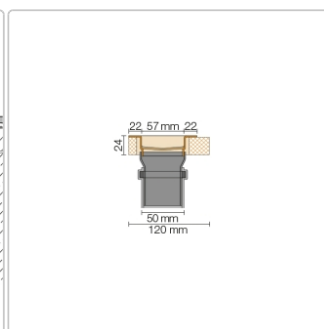

# Produktinformation

Art: Set für lineare bodenebene Dusche  
Gewicht: 2,42 kg/Stück  
Hinweis: Ablaufleistung: 1,0 l/s  
Höhe: 24 mm  
Nennmass: 80 cm  
Serie: Kerdi-Line-VOS

Schlüter, KERDI-LINE, KERDI-LINE-VOS, Kerdi-Line-VOS KLV050GSE80

Set Edelstahl-Linienentwässerung V4A mit Siphon, dezentrale Entwässerung, Ablauf DN 50 vertikal Länge innenmaß: 80 cm Länge außenmaß: 85 cm **Technische Daten** Ablauf: DN 50 Ablaufleistung: 1,0 l/s Einbauhöhe: 24 mm Breite der Abdeckung inkl. Rahmen: 74 mm **Set-Komponenten**