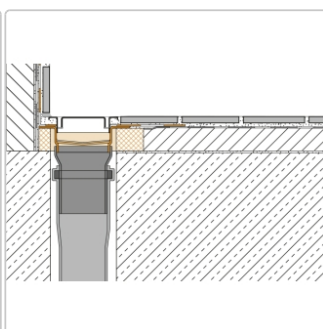

# Produktinformation

Art: Set für lineare bodenebene Dusche  
Gewicht: 2,42 kg/Stück  
Hinweis: Ablaufleistung: 1,0 l/s  
Höhe: 24 mm  
Nennmass: 80 cm  
Serie: Kerdi-Line-VOS

Schlüter, KERDI-LINE, KERDI-LINE-VOS, Kerdi-Line-VOS KLV050GSE80

Set Edelstahl-Linienentwässerung V4A mit Siphon, dezentrale Entwässerung, Ablauf DN 50 vertikal Länge innenmaß: 80 cm Länge außenmaß: 85 cm **Technische Daten** Ablauf: DN 50 Ablaufleistung: 1,0 l/s Einbauhöhe: 24 mm Breite der Abdeckung inkl. Rahmen: 74 mm **Set-Komponenten**