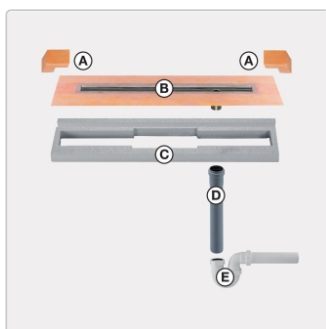

# Produktinformation

Art: Set für lineare bodenebene Dusche  
Gewicht: 2,42 kg/Stück  
Hinweis: Ablaufleistung: 1,0 l/s  
Höhe: 24 mm  
Nennmass: 80 cm  
Serie: Kerdi-Line-VOS

Schlüter, KERDI-LINE, KERDI-LINE-VOS, Kerdi-Line-VOS KLV050GSE80

Set Edelstahl-Linienentwässerung V4A mit Siphon, dezentrale Entwässerung, Ablauf DN 50 vertikal Länge innenmaß: 80 cm Länge außenmaß: 85 cm **Technische Daten** Ablauf: DN 50 Ablaufleistung: 1,0 l/s Einbauhöhe: 24 mm Breite der Abdeckung inkl. Rahmen: 74 mm **Set-Komponenten**

- **A:** Eckabdichtung (für seitlichen Wandanschluss)
- **B:** Rinnenkörper mit Dichtmanschette
- **C:** Rinnenträger
- **D:** Ablaufrohr DN 50 (l = 250 mm)
- **E:** Röhrensiphon