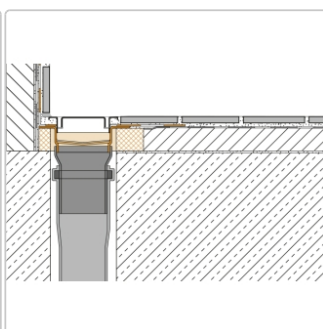

## Produktinformation

Art: Set für lineare bodenebene Dusche  
Gewicht: 2,57 kg/Stück  
Hinweis: Ablaufleistung: 1,0 l/s  
Höhe: 24 mm  
Nennmass: 90 cm  
Serie: Kerdi-Line-VOS

Schlüter, KERDI-LINE, KERDI-LINE-VOS, Kerdi-Line-VOS KLV050GSE90

Set Edelstahl-Linienentwässerung V4A mit Siphon, dezentrale Entwässerung, Ablauf DN 50 vertikal Länge innenmaß: 90 cm Länge außenmaß: 95 cm **Technische Daten** Ablauf: DN 50 Ablaufleistung: 1,0 l/s Einbauhöhe: 24 mm Breite der Abdeckung inkl. Rahmen: 74 mm **Set-Komponenten**