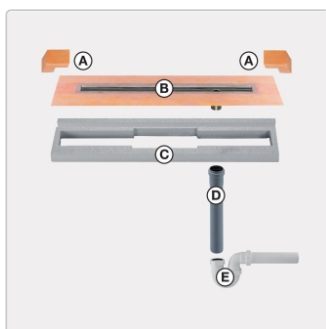

## Produktinformation

Art: Set für lineare bodenebene Dusche  
Gewicht: 2,57 kg/Stück  
Hinweis: Ablaufleistung: 1,0 l/s  
Höhe: 24 mm  
Nennmass: 90 cm  
Serie: Kerdi-Line-VOS

Schlüter, KERDI-LINE, KERDI-LINE-VOS, Kerdi-Line-VOS KLV050GSE90

Set Edelstahl-Linienentwässerung V4A mit Siphon, dezentrale Entwässerung, Ablauf DN 50 vertikal Länge innenmaß: 90 cm Länge außenmaß: 95 cm **Technische Daten** Ablauf: DN 50 Ablaufleistung: 1,0 l/s Einbauhöhe: 24 mm Breite der Abdeckung inkl. Rahmen: 74 mm **Set-Komponenten**

- **A:** Eckabdichtung (für seitlichen Wandanschluss)
- **B:** Rinnenkörper mit Dichtmanschette
- **C:** Rinnenträger
- **D:** Ablaufrohr DN 50 (l = 250 mm)
- **E:** Röhrensiphon