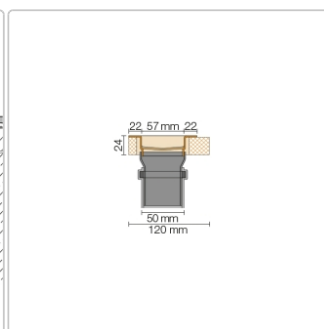

## Produktinformation

Art: Set für lineare bodenebene Dusche  
Gewicht: 2,57 kg/Stück  
Hinweis: Ablaufleistung: 1,0 l/s  
Höhe: 24 mm  
Nennmass: 90 cm  
Serie: Kerdi-Line-VOS

Schlüter, KERDI-LINE, KERDI-LINE-VOS, Kerdi-Line-VOS KLV050GSE90

Set Edelstahl-Linienentwässerung V4A mit Siphon, dezentrale Entwässerung, Ablauf DN 50 vertikal Länge innenmaß: 90 cm Länge außenmaß: 95 cm **Technische Daten** Ablauf: DN 50 Ablaufleistung: 1,0 l/s Einbauhöhe: 24 mm Breite der Abdeckung inkl. Rahmen: 74 mm **Set-Komponenten**