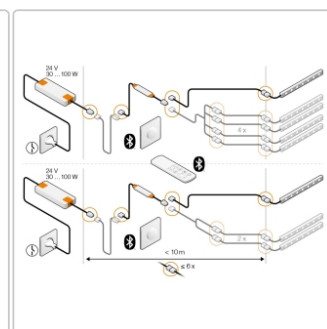

# Schlüter LIPROTEC EASY LED-Modul mit Schenkel Warmweiss Aluminium 100 cm

Art-Nr.: LLP110AE1/100 / GTIN: 4011832173455 / Marke: [Schlüter](#)

**132,00EUR** / Stück

Grundpreis: 132,00EUR / m  
inkl. 19% USt. zzgl. Versand

## Produktinformation

Art:	LED-Modul mit Befestigungsschenkel
Energieeffizienzklasse:	E
Gewicht:	0,822 kg/Stück
Hinweis:	inkl. Endkappe + Dichtmittel zum Kürzen des LED-Moduls
Höhe:	11 mm
Länge:	100 cm
Lichtfarbe:	warmweiß (3000 K)
Material:	Aluminium
Nennleistung:	5 W
Serie:	Liprotec-Easy LLPM
Verbrauch:	6 kWh/1000h

Schlüter-LIPROTEC-LLPM

LED-Modul

**Akzentuierung Ihrer Innen- und Außenwände** mit Lichtlinien leicht gemacht: LIPROTEC-EASY sorgt für eine mühelose Installation, dank Plug & Play-Steckverbindungen.

Schlüter-LIPROTEC-LLPM ist ein LED-Modul, das aus einem voll ummantelten LED-Schlauch mit homogener Lichtstreuung und einem Aufnahmeprofil mit trapezgelochtem Befestigungsschenkel besteht. Es ist entweder aus Aluminium oder aus Edelstahl gefertigt. Das LED-Modul ist wahlweise mit fixen Farbtemperaturen von 3000 K oder 4900 K im Weißlichtbereich oder im farbigen Lichtbereich RGB+W erhältlich. Letztere ermöglichen das Einstellen von mehr als 16 Millionen unterschiedlichen Farbtönen und Farbtemperaturen von 2500 K - 6500 K. Das weiße LED-Modul ist in der flachen Bauhöhe 11 mm erhältlich und erlaubt so einen flächenbündigen Einbau in Fliesendicke.

LIPROTEC-LLPM lässt sich einfach an den markierten Schnittpunkten kürzen und über das beigelegte Endkappen-Set (LIPROTEC-PES) IP-konform verschließen. Als Endkappen für das Profil empfehlen wir LIPROTEC-LLPM/EK.