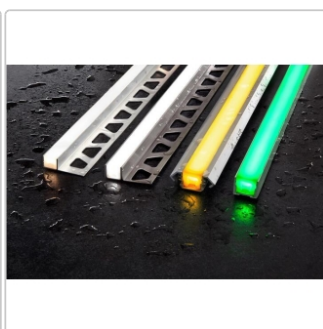

# Schlüter LIPROTEC EASY LED-Modul mit Schenkel Warmweiss Aluminium 100 cm

Art-Nr.: LLP110AE1/100 / GTIN: 4011832173455 / Marke: [Schlüter](#)

**132,00EUR** / Stück

Grundpreis: 132,00EUR / m  
inkl. 19% USt. zzgl. Versand

## Produktinformation

Art:	LED-Modul mit Befestigungsschenkel
Energieeffizienzklasse:	E
Gewicht:	0,822 kg/Stück
Hinweis:	inkl. Endkappe + Dichtmittel zum Kürzen des LED-Moduls
Höhe:	11 mm
Länge:	100 cm
Lichtfarbe:	warmweiß (3000 K)
Material:	Aluminium
Nennleistung:	5 W
Serie:	Liprotec-Easy LLPM
Verbrauch:	6 kWh/1000h

Schlüter-LIPROTEC-LLPM

LED-Modul

**Akzentuierung Ihrer Innen- und Außenwände** mit Lichtlinien leicht gemacht: LIPROTEC-EASY sorgt für eine mühelose Installation, dank Plug & Play-Steckverbindungen.

Schlüter-LIPROTEC-LLPM ist ein LED-Modul, das aus einem voll ummantelten LED-Schlauch mit homogener Lichtstreuung und einem Aufnahmeprofil mit trapezgelochtem Befestigungsschenkel besteht. Es ist entweder aus Aluminium oder aus Edelstahl gefertigt. Das LED-Modul ist wahlweise mit fixen Farbtemperaturen von 3000 K oder 4900 K im Weißlichtbereich oder im farbigen Lichtbereich RGB+W erhältlich. Letztere ermöglichen das Einstellen von mehr als 16 Millionen unterschiedlichen Farbtönen und Farbtemperaturen von 2500 K - 6500 K. Das weiße LED-Modul ist in der flachen Bauhöhe 11 mm erhältlich und erlaubt so einen flächenbündigen Einbau in Fliesendicke.