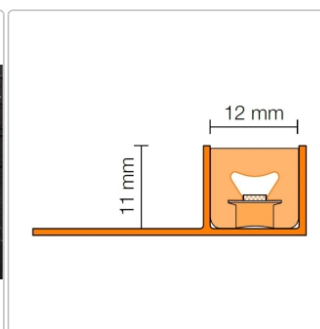

# Schlüter LIPROTEC EASY LED-Modul mit Schenkel Warmweiss Aluminium 100 cm

Art-Nr.: LLP110AE1/100 / GTIN: 4011832173455 / Marke: [Schlüter](#)

**132,00EUR** / Stück

Grundpreis: 132,00EUR / m  
inkl. 19% USt. zzgl. Versand

## Produktinformation

Art:	LED-Modul mit Befestigungsschenkel
Energieeffizienzklasse:	E
Gewicht:	0,822 kg/Stück
Hinweis:	inkl. Endkappe + Dichtmittel zum Kürzen des LED-Moduls
Höhe:	11 mm
Länge:	100 cm
Lichtfarbe:	warmweiß (3000 K)
Material:	Aluminium
Nennleistung:	5 W
Serie:	Liprotec-Easy LLPM
Verbrauch:	6 kWh/1000h