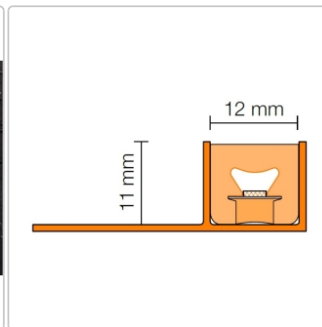

Lieferzeit: 3-6 Werktage

Produktinformation

Art:	LED-Modul mit Befestigungsschenkel
Energieeffizienzklasse:	E
Gewicht:	0,478 kg/Stück
Hinweis:	inkl. Endkappe + Dichtmittel zum Kürzen des LED-Moduls
Höhe:	11 mm
Länge:	50 cm
Lichtfarbe:	neutralweiß (4900 K)
Material:	Aluminium
Nennleistung:	2,5 W
Serie:	Liprotec-Easy LLPM
Verbrauch:	3 kWh/1000h

Schlüter-LIPROTEC-LLPM

LED-Modul

Akzentuierung Ihrer Innen- und Außenwände mit Lichtlinien leicht gemacht: LIPROTEC-EASY sorgt für eine mühelose Installation, dank Plug & Play-Steckverbindungen.

Schlüter-LIPROTEC-LLPM ist ein LED-Modul, das aus einem voll ummantelten LED-Schlauch mit homogener Lichtstreuung und einem Aufnahmeprofil mit trapezgelochtem Befestigungsschenkel besteht. Es ist entweder aus Aluminium oder aus Edelstahl gefertigt. Das LED-Modul ist wahlweise mit fixen Farbtemperaturen von 3000 K oder 4900 K im Weißlichtbereich oder im farbigen Lichtbereich RGB+W erhältlich. Letztere ermöglichen das Einstellen von mehr als 16 Millionen unterschiedlichen Farbtönen und Farbtemperaturen von 2500 K - 6500 K. Das weiße LED-Modul ist in der flachen Bauhöhe 11 mm erhältlich und erlaubt so einen flächenbündigen Einbau in Fliesendicke.