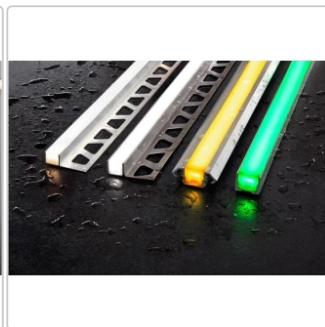

Produktinformation

Schlüter LIPROTEC EASY LED-Modul mit Schenkel Neutralweiss Aluminium 50 cm

Art-Nr.: LLP110AE2/50 / GTIN: 4011832173486 / Marke: [Schlüter](#)

75,00EUR / Stück

Grundpreis: 150,00EUR / meter
inkl. 19% USt. zzgl. Versand

Lieferzeit: 3-6 Werktage

Produktinformation

Art:	LED-Modul mit Befestigungsschenkel
Energieeffizienzklasse:	E
Gewicht:	0,478 kg/Stück
Hinweis:	inkl. Endkappe + Dichtmittel zum Kürzen des LED-Moduls
Höhe:	11 mm
Länge:	50 cm
Lichtfarbe:	neutralweiß (4900 K)
Material:	Aluminium
Nennleistung:	2,5 W
Serie:	Liprotec-Easy LLPM
Verbrauch:	3 kWh/1000h

Schlüter-LIPROTEC-LLPM

LED-Modul

Akzentuierung Ihrer Innen- und Außenwände mit Lichtlinien leicht gemacht: LIPROTEC-EASY sorgt für eine mühelose Installation, dank Plug & Play-Steckverbindungen.

Schlüter-LIPROTEC-LLPM ist ein LED-Modul, das aus einem voll ummantelten LED-Schlauch mit homogener Lichtstreuung und einem Aufnahmeprofil mit trapezgelochtem Befestigungsschenkel besteht. Es ist entweder aus Aluminium oder aus Edelstahl gefertigt. Das LED-Modul ist wahlweise mit fixen Farbtemperaturen von 3000 K oder 4900 K im Weißlichtbereich oder im farbigen Lichtbereich RGB+W erhältlich. Letztere ermöglichen das Einstellen von mehr als 16 Millionen unterschiedlichen Farbtönen und Farbtemperaturen von 2500 K - 6500 K. Das weiße LED-Modul ist in der flachen Bauhöhe 11 mm erhältlich und erlaubt so einen flächenbündigen Einbau in Fliesendicke.

LIPROTEC-LLPM lässt sich einfach an den markierten Schnittpunkten kürzen und über das beigelegte Endkappen-Set (LIPROTEC-PES) IP-konform verschließen. Als Endkappen für das Profil empfehlen wir LIPROTEC-LLPM/EK.