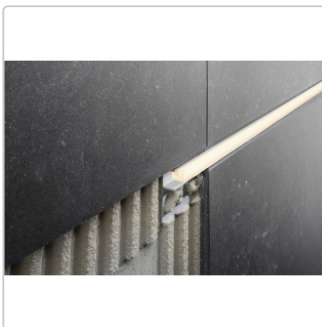

Produktinformation

Schlüter LIPROTEC EASY LED-Modul mit Schenkel Neutralweiss Aluminium 50 cm

Art-Nr.: LLP110AE2/50 / GTIN: 4011832173486 / Marke: [Schlüter](#)

75,00EUR / Stück

Grundpreis: 150,00EUR / meter
inkl. 19% USt. zzgl. Versand

Lieferzeit: 3-6 Werktage

Produktinformation

Art:	LED-Modul mit Befestigungsschenkel
Energieeffizienzklasse:	E
Gewicht:	0,478 kg/Stück
Hinweis:	inkl. Endkappe + Dichtmittel zum Kürzen des LED-Moduls
Höhe:	11 mm
Länge:	50 cm
Lichtfarbe:	neutralweiß (4900 K)
Material:	Aluminium
Nennleistung:	2,5 W
Serie:	Liprotec-Easy LLPM
Verbrauch:	3 kWh/1000h

Schlüter-LIPROTEC-LLPM

LED-Modul

Akzentuierung Ihrer Innen- und Außenwände mit Lichtlinien leicht gemacht: LIPROTEC-EASY sorgt für eine mühelose Installation, dank Plug & Play-Steckverbindungen.

Schlüter-LIPROTEC-LLPM ist ein LED-Modul, das aus einem voll ummantelten LED-Schlauch mit homogener Lichtstreuung und einem Aufnahmeprofil mit trapezgelochtem Befestigungsschenkel besteht. Es ist entweder aus Aluminium oder aus Edelstahl gefertigt. Das LED-Modul ist wahlweise mit fixen Farbtemperaturen von 3000 K oder 4900 K im Weißlichtbereich oder im farbigen Lichtbereich RGB+W erhältlich. Letztere ermöglichen das Einstellen von mehr als 16 Millionen unterschiedlichen Farbtönen und Farbtemperaturen von 2500 K - 6500 K. Das weiße LED-Modul ist in der flachen Bauhöhe 11 mm erhältlich und erlaubt so einen flächenbündigen Einbau in Fliesendicke.

LIPROTEC-LLPM lässt sich einfach an den markierten Schnittpunkten kürzen und über das beigelegte Endkappen-Set (LIPROTEC-PES) IP-konform verschließen. Als Endkappen für das Profil empfehlen wir LIPROTEC-LLPM/EK.