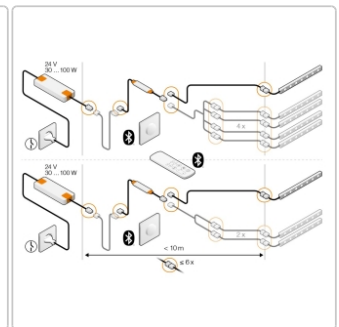

Produktinformation

Schlüter LIPROTEC EASY LED-Modul mit Schenkel Neutralweiss Aluminium 50 cm

Art-Nr.: LLP110AE2/50 / GTIN: 4011832173486 / Marke: [Schlüter](#)

75,00EUR / Stück

Grundpreis: 150,00EUR / meter
inkl. 19% USt. zzgl. Versand

Lieferzeit: 3-6 Werktage

Produktinformation

Art:	LED-Modul mit Befestigungsschenkel
Energieeffizienzklasse:	E
Gewicht:	0,478 kg/Stück
Hinweis:	inkl. Endkappe + Dichtmittel zum Kürzen des LED-Moduls
Höhe:	11 mm
Länge:	50 cm
Lichtfarbe:	neutralweiß (4900 K)
Material:	Aluminium
Nennleistung:	2,5 W
Serie:	Liprotec-Easy LLPM
Verbrauch:	3 kWh/1000h

Schlüter-LIPROTEC-LLPM

LED-Modul

Akzentuierung Ihrer Innen- und Außenwände mit Lichtlinien leicht gemacht: LIPROTEC-EASY sorgt für eine mühelose Installation, dank Plug & Play-Steckverbindungen.

Schlüter-LIPROTEC-LLPM ist ein LED-Modul, das aus einem voll ummantelten LED-Schlauch mit homogener Lichtstreuung und einem Aufnahmeprofil mit trapezgelochtem Befestigungsschenkel besteht. Es ist entweder aus Aluminium oder aus Edelstahl gefertigt. Das LED-Modul ist wahlweise mit fixen Farbtemperaturen von 3000 K oder 4900 K im Weißlichtbereich oder im farbigen Lichtbereich RGB+W erhältlich. Letztere ermöglichen das Einstellen von mehr als 16 Millionen unterschiedlichen Farbtönen und Farbtemperaturen von 2500 K - 6500 K. Das weiße LED-Modul ist in der flachen Bauhöhe 11 mm erhältlich und erlaubt so einen flächenbündigen Einbau in Fliesendicke.

LIPROTEC-LLPM lässt sich einfach an den markierten Schnittpunkten kürzen und über das beigelegte Endkappen-Set (LIPROTEC-PES) IP-konform verschließen. Als Endkappen für das Profil empfehlen wir LIPROTEC-LLPM/EK.