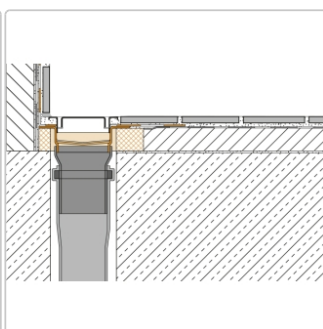

Lieferzeit: 3-6 Werktage

Produktinformation

Art: Set für lineare bodenebene Dusche
Gewicht: 2,91 kg/Stück
Hinweis: Ablaufleistung: 1,0 l/s
Höhe: 24 mm
Nennmass: 100 cm
Serie: Kerdi-Line-VS

Schlüter, KERDI-LINE, KERDI-LINE-VS, Kerdi-Line-VS KLV50GSE100

Set Edelstahl-Linienentwässerung V4A mit Siphon, Ablauf DN 50 vertikal Länge innenmaß: 100 cm Länge außenmaß: 105 cm **Technische Daten** Ablauf: DN 50 Ablaufleistung: 0,8 l/s Einbauhöhe: 24 mm Breite der Abdeckung inkl. Rahmen: 74 mm **Set-Komponenten**

- **A:** Eckabdichtung (für seitlichen Wandanschluss)
- **B:** Rinnenkörper mit Dichtmanschette
- **C:** Rinnenträger
- **D:** Ablaufrohr DN 50 (l = 250 mm)
- **E:** Röhrensiphon

Hersteller

Kontaktinformation gem. Art. 19 EU GPSR