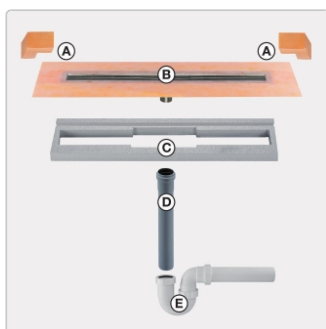

Lieferzeit: 3-6 Werktage

Produktinformation

Art: Set für lineare bodenebene Dusche
Gewicht: 2,91 kg/Stück
Hinweis: Ablaufleistung: 1,0 l/s
Höhe: 24 mm
Nennmass: 100 cm
Serie: Kerdi-Line-VS

Schlüter, KERDI-LINE, KERDI-LINE-VS, Kerdi-Line-VS KLV50GSE100

Set Edelstahl-Linienentwässerung V4A mit Siphon, Ablauf DN 50 vertikal Länge innenmaß: 100 cm Länge außenmaß: 105 cm **Technische Daten** Ablauf: DN 50 Ablaufleistung: 0,8 l/s Einbauhöhe: 24 mm Breite der Abdeckung inkl. Rahmen: 74 mm **Set-Komponenten**

- **A:** Eckabdichtung (für seitlichen Wandanschluss)
- **B:** Rinnenkörper mit Dichtmanschette
- **C:** Rinnenträger
- **D:** Ablaufrohr DN 50 (l = 250 mm)
- **E:** Röhrensiphon

Hersteller

Kontaktinformation gem. Art. 19 EU GPSR