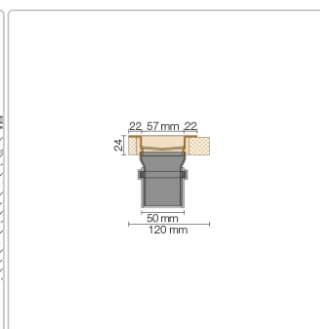

Lieferzeit: 3-6 Werktage

Produktinformation

Art: Set für lineare bodenebene Dusche
Gewicht: 2,91 kg/Stück
Hinweis: Ablaufleistung: 1,0 l/s
Höhe: 24 mm
Nennmass: 100 cm
Serie: Kerdi-Line-VS

Schlüter, KERDI-LINE, KERDI-LINE-VS, Kerdi-Line-VS KLV50GSE100

Set Edelstahl-Linienentwässerung V4A mit Siphon, Ablauf DN 50 vertikal Länge innenmaß: 100 cm Länge außenmaß: 105 cm **Technische Daten** Ablauf: DN 50 Ablaufleistung: 0,8 l/s Einbauhöhe: 24 mm Breite der Abdeckung inkl. Rahmen: 74 mm **Set-Komponenten**

- **A:** Eckabdichtung (für seitlichen Wandanschluss)
- **B:** Rinnenkörper mit Dichtmanschette
- **C:** Rinnenträger
- **D:** Ablaufrohr DN 50 (l = 250 mm)
- **E:** Röhrensiphon

Hersteller

Kontaktinformation gem. Art. 19 EU GPSR