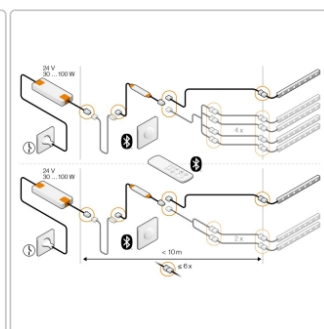

# Schlüter LIPROTEC EASY LED-Modul mit Schenkel Neutralweiss Aluminium 100 cm

Art-Nr.: LLP110AE2/100 / GTIN: 4011832173493 / Marke: [Schlüter](#)

**132,00EUR** / Stück

Grundpreis: 132,00EUR / m  
inkl. 19% USt. zzgl. Versand

## Produktinformation

Art:	LED-Modul mit Befestigungsschenkel
Energieeffizienzklasse:	E
Gewicht:	0,822 kg/Stück
Hinweis:	inkl. Endkappe + Dichtmittel zum Kürzen des LED-Moduls
Höhe:	11 mm
Länge:	100 cm
Lichtfarbe:	neutralweiß (4900 K)
Material:	Aluminium
Nennleistung:	5 W
Serie:	Liprotec-Easy LLPM
Verbrauch:	6 kWh/1000h

Schlüter-LIPROTEC-LLPM

LED-Modul

**Akzentuierung Ihrer Innen- und Außenwände** mit Lichtlinien leicht gemacht: LIPROTEC-EASY sorgt für eine mühelose Installation, dank Plug & Play-Steckverbindungen.

Schlüter-LIPROTEC-LLPM ist ein LED-Modul, das aus einem voll ummantelten LED-Schlauch mit homogener Lichtstreuung und einem Aufnahmeprofil mit trapezgelochtem Befestigungsschenkel besteht. Es ist entweder aus Aluminium oder aus Edelstahl gefertigt. Das LED-Modul ist wahlweise mit fixen Farbtemperaturen von 3000 K oder 4900 K im Weißlichtbereich oder im farbigen Lichtbereich RGB+W erhältlich. Letztere ermöglichen das Einstellen von mehr als 16 Millionen unterschiedlichen Farbtönen und Farbtemperaturen von 2500 K - 6500 K. Das weiße LED-Modul ist in der flachen Bauhöhe 11 mm erhältlich und erlaubt so einen flächenbündigen Einbau in Fliesendicke.

LIPROTEC-LLPM lässt sich einfach an den markierten Schnittpunkten kürzen und über das beigelegte Endkappen-Set (LIPROTEC-PES) IP-konform verschließen. Als Endkappen für das Profil empfehlen wir LIPROTEC-LLPM/EK.