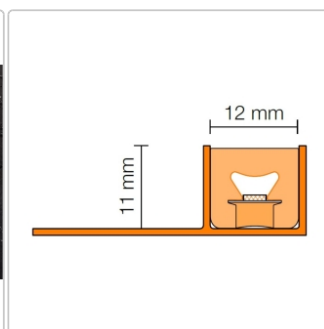

## Produktinformation

Art:	LED-Modul mit Befestigungsschenkel
Energieeffizienzklasse:	E
Gewicht:	0,822 kg/Stück
Hinweis:	inkl. Endkappe + Dichtmittel zum Kürzen des LED-Moduls
Höhe:	11 mm
Länge:	100 cm
Lichtfarbe:	neutralweiß (4900 K)
Material:	Aluminium
Nennleistung:	5 W
Serie:	Liprotec-Easy LLPM
Verbrauch:	6 kWh/1000h