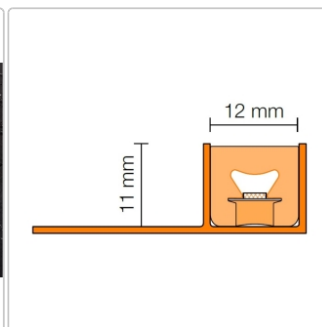

## Produktinformation

Art:	LED-Modul mit Befestigungsschenkel
Energieeffizienzklasse:	E
Gewicht:	1,509 kg/Stück
Hinweis:	inkl. Endkappe + Dichtmittel zum Kürzen des LED-Moduls
Höhe:	11 mm
Länge:	200 cm
Lichtfarbe:	neutralweiß (4900 K)
Material:	Aluminium
Nennleistung:	10 W
Serie:	Liprotec-Easy LLPM
Verbrauch:	11 kWh/1000h