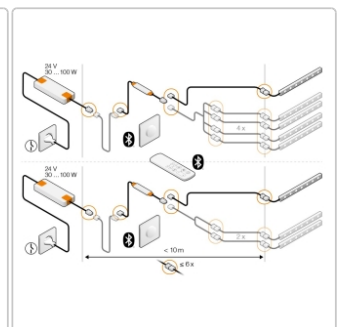

## Produktinformation

Art:	LED-Modul mit Befestigungsschenkel
Energieeffizienzklasse:	E
Gewicht:	1,509 kg/Stück
Hinweis:	inkl. Endkappe + Dichtmittel zum Kürzen des LED-Moduls
Höhe:	11 mm
Länge:	200 cm
Lichtfarbe:	neutralweiß (4900 K)
Material:	Aluminium
Nennleistung:	10 W
Serie:	Liprotec-Easy LLPM
Verbrauch:	11 kWh/1000h

Schlüter-LIPROTEC-LLPM

LED-Modul

**Akzentuierung Ihrer Innen- und Außenwände** mit Lichtlinien leicht gemacht: LIPROTEC-EASY sorgt für eine mühelose Installation, dank Plug & Play-Steckverbindungen.

Schlüter-LIPROTEC-LLPM ist ein LED-Modul, das aus einem voll ummantelten LED-Schlauch mit homogener Lichtstreuung und einem Aufnahmeprofil mit trapezgelochtem Befestigungsschenkel besteht. Es ist entweder aus Aluminium oder aus Edelstahl gefertigt. Das LED-Modul ist wahlweise mit fixen Farbtemperaturen von 3000 K oder 4900 K im Weißlichtbereich oder im farbigen Lichtbereich RGB+W erhältlich. Letztere ermöglichen das Einstellen von mehr als 16 Millionen unterschiedlichen Farbtönen und Farbtemperaturen von 2500 K - 6500 K. Das weiße LED-Modul ist in der flachen Bauhöhe 11 mm erhältlich und erlaubt so einen flächenbündigen Einbau in Fliesendicke.

LIPROTEC-LLPM lässt sich einfach an den markierten Schnittpunkten kürzen und über das beigelegte Endkappen-Set (LIPROTEC-PES) IP-konform verschließen. Als Endkappen für das Profil empfehlen wir LIPROTEC-LLPM/EK.