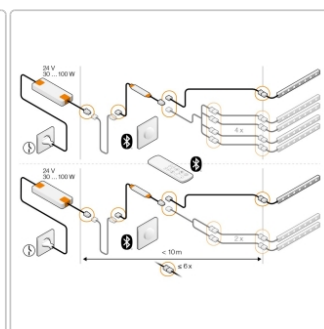

# Schlüter LIPROTEC EASY LED-Modul mit Schenkel RGB+W Aluminium 50 cm

Art-Nr.: LLP110AE9/50 / GTIN: 4011832173523 / Marke: [Schlüter](#)

**85,00EUR** / Stück

Grundpreis: 170,00EUR / meter  
inkl. 19% USt. zzgl. Versand

## Produktinformation

Art:	LED-Modul mit Befestigungsschenkel
Energieeffizienzklasse:	F
Gewicht:	0,414 kg/Stück
Hinweis:	inkl. Endkappe + Dichtmittel zum Kürzen des LED-Moduls
Höhe:	11 mm
Länge:	50 cm
Lichtfarbe:	RGB + W (2700 K) ohne BT-Steuerung
Material:	Aluminium
Nennleistung:	7,5 W
Serie:	Liprotec-Easy LLPM
Verbrauch:	3 kWh/1000h

Schlüter-LIPROTEC-LLPM

LED-Modul

**Akzentuierung Ihrer Innen- und Außenwände** mit Lichtlinien leicht gemacht: LIPROTEC-EASY sorgt für eine mühelose Installation, dank Plug & Play-Steckverbindungen.

Schlüter-LIPROTEC-LLPM ist ein LED-Modul, das aus einem voll ummantelten LED-Schlauch mit homogener Lichtstreuung und einem Aufnahmeprofil mit trapezgelochtem Befestigungsschenkel besteht. Es ist entweder aus Aluminium oder aus Edelstahl gefertigt. Das LED-Modul ist wahlweise mit fixen Farbtemperaturen von 3000 K oder 4900 K im Weißlichtbereich oder im farbigen Lichtbereich RGB+W erhältlich. Letztere ermöglichen das Einstellen von mehr als 16 Millionen unterschiedlichen Farbtönen und Farbtemperaturen von 2500 K - 6500 K. Das weiße LED-Modul ist in der flachen Bauhöhe 11 mm erhältlich und erlaubt so einen flächenbündigen Einbau in Fliesendicke.

LIPROTEC-LLPM lässt sich einfach an den markierten Schnittpunkten kürzen und über das beigelegte Endkappen-Set (LIPROTEC-PES) IP-konform verschließen. Als Endkappen für das Profil empfehlen wir LIPROTEC-LLPM/EK.