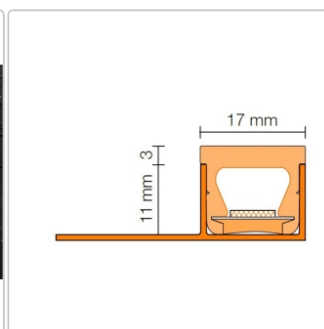

## Produktinformation

Art:	LED-Modul mit Befestigungsschenkel
Energieeffizienzklasse:	F
Gewicht:	0,414 kg/Stück
Hinweis:	inkl. Endkappe + Dichtmittel zum Kürzen des LED-Moduls
Höhe:	11 mm
Länge:	50 cm
Lichtfarbe:	RGB + W (2700 K) ohne BT-Steuerung
Material:	Aluminium
Nennleistung:	7,5 W
Serie:	Liprotec-Easy LLPM
Verbrauch:	3 kWh/1000h