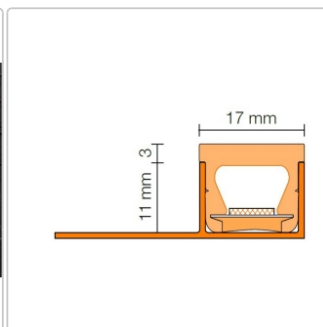

## Produktinformation

Art:	LED-Modul mit Befestigungsschenkel
Energieeffizienzklasse:	F
Gewicht:	0,829 kg/Stück
Hinweis:	inkl. Endkappe + Dichtmittel zum Kürzen des LED-Moduls
Höhe:	11 mm
Länge:	100 cm
Lichtfarbe:	RGB + W (2700 K) ohne BT-Steuerung
Material:	Aluminium
Nennleistung:	15 W
Serie:	Liprotec-Easy LLPM
Verbrauch:	5 kWh/1000h