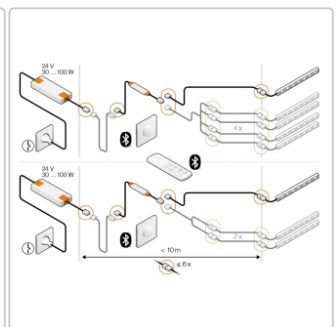

# Schlüter LIPROTEC EASY LED-Modul mit Schenkel RGB+W Aluminium 100 cm

Art-Nr.: LLP110AE9/100 / GTIN: 4011832173530 / Marke: [Schlüter](#)

**150,00EUR** / Stück

Grundpreis: 150,00EUR / m  
inkl. 19% USt. zzgl. Versand

## Produktinformation

Art:	LED-Modul mit Befestigungsschenkel
Energieeffizienzklasse:	F
Gewicht:	0,829 kg/Stück
Hinweis:	inkl. Endkappe + Dichtmittel zum Kürzen des LED-Moduls
Höhe:	11 mm
Länge:	100 cm
Lichtfarbe:	RGB + W (2700 K) ohne BT-Steuerung
Material:	Aluminium
Nennleistung:	15 W
Serie:	Liprotec-Easy LLPM
Verbrauch:	5 kWh/1000h

Schlüter-LIPROTEC-LLPM

LED-Modul

**Akzentuierung Ihrer Innen- und Außenwände** mit Lichtlinien leicht gemacht: LIPROTEC-EASY sorgt für eine mühelose Installation, dank Plug & Play-Steckverbindungen.

Schlüter-LIPROTEC-LLPM ist ein LED-Modul, das aus einem voll ummantelten LED-Schlauch mit homogener Lichtstreuung und einem Aufnahmeprofil mit trapezgelochtem Befestigungsschenkel besteht. Es ist entweder aus Aluminium oder aus Edelstahl gefertigt. Das LED-Modul ist wahlweise mit fixen Farbtemperaturen von 3000 K oder 4900 K im Weißlichtbereich oder im farbigen Lichtbereich RGB+W erhältlich. Letztere ermöglichen das Einstellen von mehr als 16 Millionen unterschiedlichen Farbtönen und Farbtemperaturen von 2500 K - 6500 K. Das weiße LED-Modul ist in der flachen Bauhöhe 11 mm erhältlich und erlaubt so einen flächenbündigen Einbau in Fliesendicke.

LIPROTEC-LLPM lässt sich einfach an den markierten Schnittpunkten kürzen und über das beigelegte Endkappen-Set (LIPROTEC-PES) IP-konform verschließen. Als Endkappen für das Profil empfehlen wir LIPROTEC-LLPM/EK.