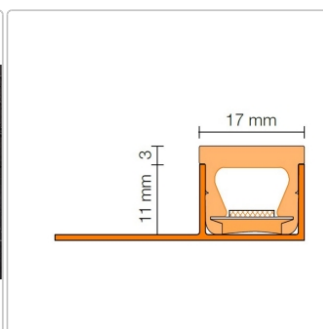

## Produktinformation

Art:	LED-Modul mit Befestigungsschenkel
Energieeffizienzklasse:	F
Gewicht:	1,652 kg/Stück
Hinweis:	inkl. Endkappe + Dichtmittel zum Kürzen des LED-Moduls
Höhe:	11 mm
Länge:	250 cm
Lichtfarbe:	RGB + W (2700 K) ohne BT-Steuerung
Material:	Aluminium
Nennleistung:	37,5 W
Serie:	Liprotec-Easy LLPM
Verbrauch:	11 kWh/1000h