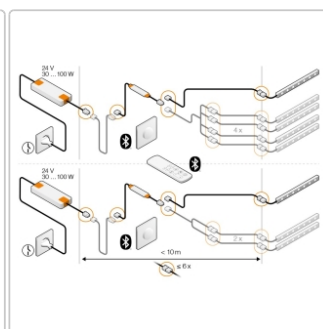

# Schlüter LIPROTEC EASY LED-Modul mit Schenkel RGB+W Aluminium 250 cm

Art-Nr.: LLP110AE9 / GTIN: 4011832173561 / Marke: [Schlüter](#)

**293,00EUR** / Stück

Grundpreis: 117,20EUR / m  
inkl. 19% USt. zzgl. Versand

## Produktinformation

Art:	LED-Modul mit Befestigungsschenkel
Energieeffizienzklasse:	F
Gewicht:	1,652 kg/Stück
Hinweis:	inkl. Endkappe + Dichtmittel zum Kürzen des LED-Moduls
Höhe:	11 mm
Länge:	250 cm
Lichtfarbe:	RGB + W (2700 K) ohne BT-Steuerung
Material:	Aluminium
Nennleistung:	37,5 W
Serie:	Liprotec-Easy LLPM
Verbrauch:	11 kWh/1000h

Schlüter-LIPROTEC-LLPM

LED-Modul

**Akzentuierung Ihrer Innen- und Außenwände** mit Lichtlinien leicht gemacht: LIPROTEC-EASY sorgt für eine mühelose Installation, dank Plug & Play-Steckverbindungen.

Schlüter-LIPROTEC-LLPM ist ein LED-Modul, das aus einem voll ummantelten LED-Schlauch mit homogener Lichtstreuung und einem Aufnahmeprofil mit trapezgelochtem Befestigungsschenkel besteht. Es ist entweder aus Aluminium oder aus Edelstahl gefertigt. Das LED-Modul ist wahlweise mit fixen Farbtemperaturen von 3000 K oder 4900 K im Weißlichtbereich oder im farbigen Lichtbereich RGB+W erhältlich. Letztere ermöglichen das Einstellen von mehr als 16 Millionen unterschiedlichen Farbtönen und Farbtemperaturen von 2500 K - 6500 K. Das weiße LED-Modul ist in der flachen Bauhöhe 11 mm erhältlich und erlaubt so einen flächenbündigen Einbau in Fliesendicke.

LIPROTEC-LLPM lässt sich einfach an den markierten Schnittpunkten kürzen und über das beigelegte Endkappen-Set (LIPROTEC-PES) IP-konform verschließen. Als Endkappen für das Profil empfehlen wir LIPROTEC-LLPM/EK.