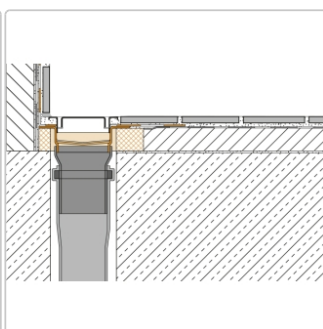

Lieferzeit: 3-6 Werktage

Produktinformation

Art: Set für lineare bodenebene Dusche
Gewicht: 3,05 kg/Stück
Hinweis: Ablaufleistung: 1,0 l/s
Höhe: 24 mm
Nennmass: 110 cm
Serie: Kerdi-Line-VS

Schlüter, KERDI-LINE, KERDI-LINE-VS, Kerdi-Line-VS KLV50GSE110

Set Edelstahl-Linienentwässerung V4A mit Siphon, Ablauf DN 50 vertikal Länge innenmaß: 110 cm Länge außenmaß: 115 cm **Technische Daten** Ablauf: DN 50 Ablaufleistung: 0,8 l/s Einbauhöhe: 24 mm Breite der Abdeckung inkl. Rahmen: 74 mm **Set-Komponenten**

- **A:** Eckabdichtung (für seitlichen Wandanschluss)
- **B:** Rinnenkörper mit Dichtmanschette
- **C:** Rinnenträger
- **D:** Ablaufrohr DN 50 (l = 250 mm)
- **E:** Röhrensiphon

Hersteller

Kontaktinformation gem. Art. 19 EU GPSR