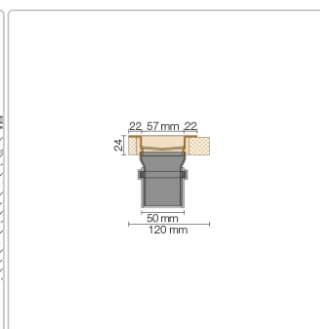

Produktinformation

Schlüter KERDI-LINE, KERDI-LINE-VS, Kerdi-Line-VS KLV50GSE110

Art-Nr.: KLV50GSE110 / GTIN: 4011832130861 / Marke: [Schlüter](#)

269,95EUR / Stück

Grundpreis: 269,95EUR / Paket
inkl. 19% USt. zzgl. Versand

Lieferzeit: 3-6 Werktage

Produktinformation

Art: Set für lineare bodenebene Dusche
Gewicht: 3,05 kg/Stück
Hinweis: Ablaufleistung: 1,0 l/s
Höhe: 24 mm
Nennmass: 110 cm
Serie: Kerdi-Line-VS

Schlüter, KERDI-LINE, KERDI-LINE-VS, Kerdi-Line-VS KLV50GSE110

Set Edelstahl-Linienentwässerung V4A mit Siphon, Ablauf DN 50 vertikal Länge innenmaß: 110 cm Länge außenmaß: 115 cm **Technische Daten** Ablauf: DN 50 Ablaufleistung: 0,8 l/s Einbauhöhe: 24 mm Breite der Abdeckung inkl. Rahmen: 74 mm **Set-Komponenten**

- **A:** Eckabdichtung (für seitlichen Wandanschluss)
- **B:** Rinnenkörper mit Dichtmanschette
- **C:** Rinnenträger
- **D:** Ablaufrohr DN 50 (l = 250 mm)
- **E:** Röhrensiphon

Hersteller

Kontaktinformation gem. Art. 19 EU GPSR