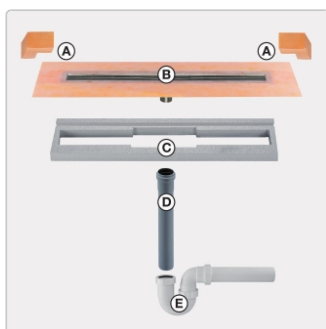

Lieferzeit: 3-6 Werktage

Produktinformation

Art: Set für lineare bodenebene Dusche
Gewicht: 3,05 kg/Stück
Hinweis: Ablaufleistung: 1,0 l/s
Höhe: 24 mm
Nennmass: 110 cm
Serie: Kerdi-Line-VS

Schlüter, KERDI-LINE, KERDI-LINE-VS, Kerdi-Line-VS KLV50GSE110

Set Edelstahl-Linienentwässerung V4A mit Siphon, Ablauf DN 50 vertikal Länge innenmaß: 110 cm Länge außenmaß: 115 cm **Technische Daten** Ablauf: DN 50 Ablaufleistung: 0,8 l/s Einbauhöhe: 24 mm Breite der Abdeckung inkl. Rahmen: 74 mm **Set-Komponenten**

- **A:** Eckabdichtung (für seitlichen Wandanschluss)
- **B:** Rinnenkörper mit Dichtmanschette
- **C:** Rinnenträger
- **D:** Ablaufrohr DN 50 (l = 250 mm)
- **E:** Röhrensiphon

Hersteller

Kontaktinformation gem. Art. 19 EU GPSR