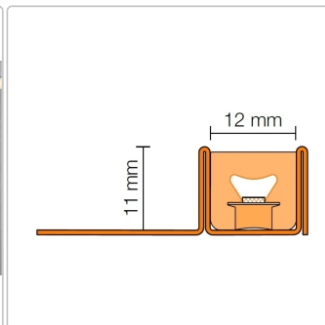

# Schlüter LIPROTEC EASY LED-Modul mit Schenkel Neutralweiss Edelstahl gebürstet V4A 100 cm

Art-Nr.: LLP110V4A2/100 / GTIN: 4011832173356 / Marke: [Schlüter](#)

**150,00EUR** / Stück

Grundpreis: 150,00EUR / m  
inkl. 19% USt. zzgl. Versand

## Produktinformation

Art:	LED-Modul mit Befestigungsschenkel
Energieeffizienzklasse:	E
Gewicht:	0,595 kg/Stück
Hinweis:	inkl. Endkappe + Dichtmittel zum Kürzen des LED-Moduls
Höhe:	11 mm
Länge:	100 cm
Lichtfarbe:	neutralweiß (4900 K)
Material:	Edelstahl gebürstet V4A
Nennleistung:	5 W
Serie:	Liprotec-Easy LLPM
Verbrauch:	6 kWh/1000h