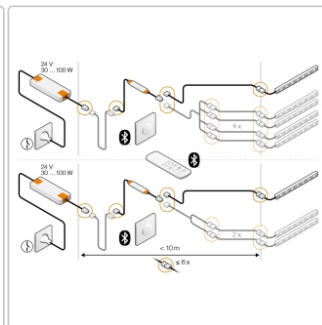

# Schlüter LIPROTEC EASY LED-Modul mit Schenkel Neutralweiss Edelstahl gebürstet V4A 100 cm

Art-Nr.: LLP110V4A2/100 / GTIN: 4011832173356 / Marke: [Schlüter](#)

**150,00EUR** / Stück

Grundpreis: 150,00EUR / m  
inkl. 19% USt. zzgl. Versand

## Produktinformation

Art:	LED-Modul mit Befestigungsschenkel
Energieeffizienzklasse:	E
Gewicht:	0,595 kg/Stück
Hinweis:	inkl. Endkappe + Dichtmittel zum Kürzen des LED-Moduls
Höhe:	11 mm
Länge:	100 cm
Lichtfarbe:	neutralweiß (4900 K)
Material:	Edelstahl gebürstet V4A
Nennleistung:	5 W
Serie:	Liprotec-Easy LLPM
Verbrauch:	6 kWh/1000h

Schlüter-LIPROTEC-LLPM

LED-Modul

**Akzentuierung Ihrer Innen- und Außenwände** mit Lichtlinien leicht gemacht: LIPROTEC-EASY sorgt für eine mühelose Installation, dank Plug & Play-Steckverbindungen.

Schlüter-LIPROTEC-LLPM ist ein LED-Modul, das aus einem voll ummantelten LED-Schlauch mit homogener Lichtstreuung und einem Aufnahmeprofil mit trapezgelochtem Befestigungsschenkel besteht. Es ist entweder aus Aluminium oder aus Edelstahl gefertigt. Das LED-Modul ist wahlweise mit fixen Farbtemperaturen von 3000 K oder 4900 K im Weißlichtbereich oder im farbigen Lichtbereich RGB+W erhältlich. Letztere ermöglichen das Einstellen von mehr als 16 Millionen unterschiedlichen Farbtönen und Farbtemperaturen von 2500 K - 6500 K. Das weiße LED-Modul ist in der flachen Bauhöhe 11 mm erhältlich und erlaubt so einen flächenbündigen Einbau in Fliesendicke.

LIPROTEC-LLPM lässt sich einfach an den markierten Schnittpunkten kürzen und über das beigelegte Endkappen-Set (LIPROTEC-PES) IP-konform verschließen. Als Endkappen für das Profil empfehlen wir LIPROTEC-LLPM/EK.