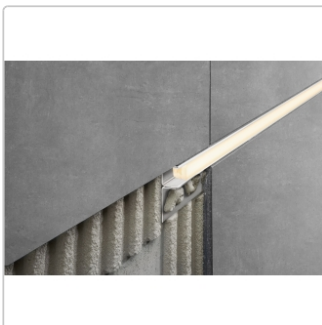

# Schlüter LIPROTEC EASY LED-Modul mit Schenkel Neutralweiss Edelstahl gebürstet V4A 100 cm

Art-Nr.: LLP110V4A2/100 / GTIN: 4011832173356 / Marke: [Schlüter](#)

**150,00EUR** / Stück

Grundpreis: 150,00EUR / m  
inkl. 19% USt. zzgl. Versand

## Produktinformation

Art:	LED-Modul mit Befestigungsschenkel
Energieeffizienzklasse:	E
Gewicht:	0,595 kg/Stück
Hinweis:	inkl. Endkappe + Dichtmittel zum Kürzen des LED-Moduls
Höhe:	11 mm
Länge:	100 cm
Lichtfarbe:	neutralweiß (4900 K)
Material:	Edelstahl gebürstet V4A
Nennleistung:	5 W
Serie:	Liprotec-Easy LLPM
Verbrauch:	6 kWh/1000h

Schlüter-LIPROTEC-LLPM

LED-Modul

**Akzentuierung Ihrer Innen- und Außenwände** mit Lichtlinien leicht gemacht: LIPROTEC-EASY sorgt für eine mühelose Installation, dank Plug & Play-Steckverbindungen.

Schlüter-LIPROTEC-LLPM ist ein LED-Modul, das aus einem voll ummantelten LED-Schlauch mit homogener Lichtstreuung und einem Aufnahmeprofil mit trapezgelochtem Befestigungsschenkel besteht. Es ist entweder aus Aluminium oder aus Edelstahl gefertigt. Das LED-Modul ist wahlweise mit fixen Farbtemperaturen von 3000 K oder 4900 K im Weißlichtbereich oder im farbigen Lichtbereich RGB+W erhältlich. Letztere ermöglichen das Einstellen von mehr als 16 Millionen unterschiedlichen Farbtönen und Farbtemperaturen von 2500 K - 6500 K. Das weiße LED-Modul ist in der flachen Bauhöhe 11 mm erhältlich und erlaubt so einen flächenbündigen Einbau in Fliesendicke.