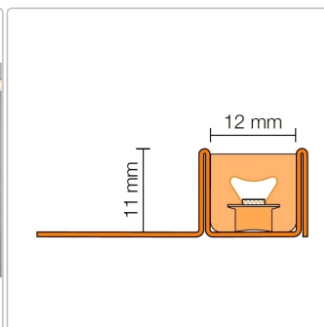

## Produktinformation

Art:	LED-Modul mit Befestigungsschenkel
Energieeffizienzklasse:	E
Gewicht:	1,186 kg/Stück
Hinweis:	inkl. Endkappe + Dichtmittel zum Kürzen des LED-Moduls
Höhe:	11 mm
Länge:	200 cm
Lichtfarbe:	neutralweiß (4900 K)
Material:	Edelstahl gebürstet V4A
Nennleistung:	10 W
Serie:	Liprotec-Easy LLPM
Verbrauch:	11 kWh/1000h