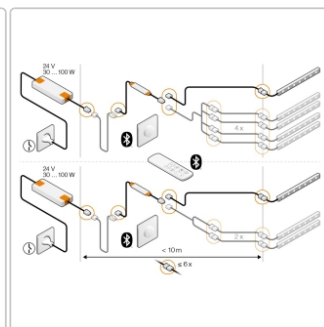

# Schlüter LIPROTEC EASY LED-Modul mit Schenkel Neutralweiss Edelstahl gebürstet V4A 200 cm

Art-Nr.: LLP110V4A2/200 / GTIN: 4011832173363 / Marke: [Schlüter](#)

**251,00EUR** / Stück

Grundpreis: 125,50EUR / m  
inkl. 19% USt. zzgl. Versand

## Produktinformation

Art:	LED-Modul mit Befestigungsschenkel
Energieeffizienzklasse:	E
Gewicht:	1,186 kg/Stück
Hinweis:	inkl. Endkappe + Dichtmittel zum Kürzen des LED-Moduls
Höhe:	11 mm
Länge:	200 cm
Lichtfarbe:	neutralweiß (4900 K)
Material:	Edelstahl gebürstet V4A
Nennleistung:	10 W
Serie:	Liprotec-Easy LLPM
Verbrauch:	11 kWh/1000h

Schlüter-LIPROTEC-LLPM

LED-Modul

**Akzentuierung Ihrer Innen- und Außenwände** mit Lichlinien leicht gemacht: LIPROTEC-EASY sorgt für eine mühelose Installation, dank Plug & Play-Steckverbindungen.

Schlüter-LIPROTEC-LLPM ist ein LED-Modul, das aus einem voll ummantelten LED-Schlauch mit homogener Lichtstreuung und einem Aufnahmeprofil mit trapezgelochtem Befestigungsschenkel besteht. Es ist entweder aus Aluminium oder aus Edelstahl gefertigt. Das LED-Modul ist wahlweise mit fixen Farbtemperaturen von 3000 K oder 4900 K im Weißlichtbereich oder im farbigen Lichtbereich RGB+W erhältlich. Letztere ermöglichen das Einstellen von mehr als 16 Millionen unterschiedlichen Farbtönen und Farbtemperaturen von 2500 K - 6500 K. Das weiße LED-Modul ist in der flachen Bauhöhe 11 mm erhältlich und erlaubt so einen flächenbündigen Einbau in Fliesendicke.

LIPROTEC-LLPM lässt sich einfach an den markierten Schnittpunkten kürzen und über das beigelegte Endkappen-Set (LIPROTEC-PES) IP-konform verschließen. Als Endkappen für das Profil empfehlen wir LIPROTEC-LLPM/EK.