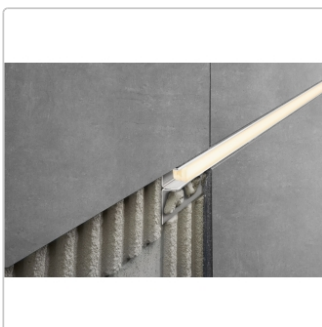

# Schlüter LIPROTEC EASY LED-Modul mit Schenkel Neutralweiss Edelstahl gebürstet V4A 200 cm

Art-Nr.: LLP110V4A2/200 / GTIN: 4011832173363 / Marke: [Schlüter](#)

**251,00EUR** / Stück

Grundpreis: 125,50EUR / m  
inkl. 19% USt. zzgl. Versand

## Produktinformation

Art:	LED-Modul mit Befestigungsschenkel
Energieeffizienzklasse:	E
Gewicht:	1,186 kg/Stück
Hinweis:	inkl. Endkappe + Dichtmittel zum Kürzen des LED-Moduls
Höhe:	11 mm
Länge:	200 cm
Lichtfarbe:	neutralweiß (4900 K)
Material:	Edelstahl gebürstet V4A
Nennleistung:	10 W
Serie:	Liprotec-Easy LLPM
Verbrauch:	11 kWh/1000h

Schlüter-LIPROTEC-LLPM

LED-Modul

**Akzentuierung Ihrer Innen- und Außenwände** mit Lichlinien leicht gemacht: LIPROTEC-EASY sorgt für eine mühelose Installation, dank Plug & Play-Steckverbindungen.

Schlüter-LIPROTEC-LLPM ist ein LED-Modul, das aus einem voll ummantelten LED-Schlauch mit homogener Lichtstreuung und einem Aufnahmeprofil mit trapezgelochtem Befestigungsschenkel besteht. Es ist entweder aus Aluminium oder aus Edelstahl gefertigt. Das LED-Modul ist wahlweise mit fixen Farbtemperaturen von 3000 K oder 4900 K im Weißlichtbereich oder im farbigen Lichtbereich RGB+W erhältlich. Letztere ermöglichen das Einstellen von mehr als 16 Millionen unterschiedlichen Farbtönen und Farbtemperaturen von 2500 K - 6500 K. Das weiße LED-Modul ist in der flachen Bauhöhe 11 mm erhältlich und erlaubt so einen flächenbündigen Einbau in Fliesendicke.