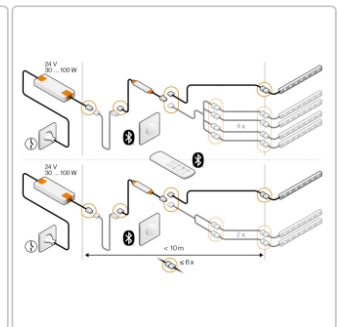

# Schlüter LIPROTEC EASY LED-Modul mit Schenkel RGB+W Edelstahl gebürstet V4A 200 cm

Art-Nr.: LLP110V4A9/200 / GTIN: 4011832173424 / Marke: [Schlüter](#)

**289,00EUR** / Stück

Grundpreis: 144,50EUR / m  
inkl. 19% USt. zzgl. Versand

## Produktinformation

Art:	LED-Modul mit Befestigungsschenkel
Energieeffizienzklasse:	F
Gewicht:	1,349 kg/Stück
Hinweis:	inkl. Endkappe + Dichtmittel zum Kürzen des LED-Moduls
Höhe:	11 mm
Länge:	200 cm
Lichtfarbe:	RGB + W (2700 K) ohne BT-Steuerung
Material:	Edelstahl gebürstet V4A
Nennleistung:	30 W
Serie:	Liprotec-Easy LLPM
Verbrauch:	9 kWh/1000h

Schlüter-LIPROTEC-LLPM

LED-Modul

**Akzentuierung Ihrer Innen- und Außenwände** mit Lichlinien leicht gemacht: LIPROTEC-EASY sorgt für eine mühelose Installation, dank Plug & Play-Steckverbindungen.

Schlüter-LIPROTEC-LLPM ist ein LED-Modul, das aus einem voll ummantelten LED-Schlauch mit homogener Lichtstreuung und einem Aufnahmeprofil mit trapezgelochtem Befestigungsschenkel besteht. Es ist entweder aus Aluminium oder aus Edelstahl gefertigt. Das LED-Modul ist wahlweise mit fixen Farbtemperaturen von 3000 K oder 4900 K im Weißlichtbereich oder im farbigen Lichtbereich RGB+W erhältlich. Letztere ermöglichen das Einstellen von mehr als 16 Millionen unterschiedlichen Farbtönen und Farbtemperaturen von 2500 K - 6500 K. Das weiße LED-Modul ist in der flachen Bauhöhe 11 mm erhältlich und erlaubt so einen flächenbündigen Einbau in Fliesendicke.

LIPROTEC-LLPM lässt sich einfach an den markierten Schnittpunkten kürzen und über das beigelegte Endkappen-Set (LIPROTEC-PES) IP-konform verschließen. Als Endkappen für das Profil empfehlen wir LIPROTEC-LLPM/EK.