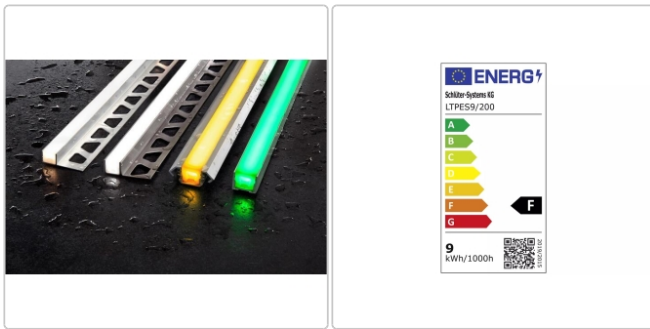

# Schlüter LIPROTEC EASY LED-Modul mit Schenkel RGB+W Edelstahl gebürstet V4A 200 cm

Art-Nr.: LLP110V4A9/200 / GTIN: 4011832173424 / Marke: [Schlüter](#)

**289,00EUR** / Stück

Grundpreis: 144,50EUR / m  
inkl. 19% USt. zzgl. Versand

## Produktinformation

Art:	LED-Modul mit Befestigungsschenkel
Energieeffizienzklasse:	F
Gewicht:	1,349 kg/Stück
Hinweis:	inkl. Endkappe + Dichtmittel zum Kürzen des LED-Moduls
Höhe:	11 mm
Länge:	200 cm
Lichtfarbe:	RGB + W (2700 K) ohne BT-Steuerung
Material:	Edelstahl gebürstet V4A
Nennleistung:	30 W
Serie:	Liprotec-Easy LLPM
Verbrauch:	9 kWh/1000h

Schlüter-LIPROTEC-LLPM

LED-Modul

**Akzentuierung Ihrer Innen- und Außenwände** mit Lichlinien leicht gemacht: LIPROTEC-EASY sorgt für eine mühelose Installation, dank Plug & Play-Steckverbindungen.

Schlüter-LIPROTEC-LLPM ist ein LED-Modul, das aus einem voll ummantelten LED-Schlauch mit homogener Lichtstreuung und einem Aufnahmeprofil mit trapezgelochtem Befestigungsschenkel besteht. Es ist entweder aus Aluminium oder aus Edelstahl gefertigt. Das LED-Modul ist wahlweise mit fixen Farbtemperaturen von 3000 K oder 4900 K im Weißlichtbereich oder im farbigen Lichtbereich RGB+W erhältlich. Letztere ermöglichen das Einstellen von mehr als 16 Millionen unterschiedlichen Farbtönen und Farbtemperaturen von 2500 K - 6500 K. Das weiße LED-Modul ist in der flachen Bauhöhe 11 mm erhältlich und erlaubt so einen flächenbündigen Einbau in Fliesendicke.