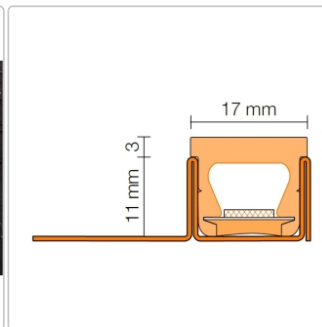

## Produktinformation

Art:	LED-Modul mit Befestigungsschenkel
Energieeffizienzklasse:	F
Gewicht:	1,349 kg/Stück
Hinweis:	inkl. Endkappe + Dichtmittel zum Kürzen des LED-Moduls
Höhe:	11 mm
Länge:	200 cm
Lichtfarbe:	RGB + W (2700 K) ohne BT-Steuerung
Material:	Edelstahl gebürstet V4A
Nennleistung:	30 W
Serie:	Liprotec-Easy LLPM
Verbrauch:	9 kWh/1000h