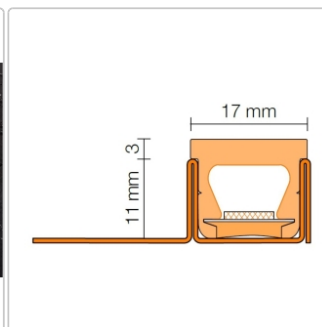

## Produktinformation

Art:	LED-Modul mit Befestigungsschenkel
Energieeffizienzklasse:	F
Gewicht:	1,686 kg/Stück
Hinweis:	inkl. Endkappe + Dichtmittel zum Kürzen des LED-Moduls
Höhe:	11 mm
Länge:	250 cm
Lichtfarbe:	RGB + W (2700 K) ohne BT-Steuerung
Material:	Edelstahl gebürstet V4A
Nennleistung:	37,5 W
Serie:	Liprotec-Easy LLPM
Verbrauch:	11 kWh/1000h