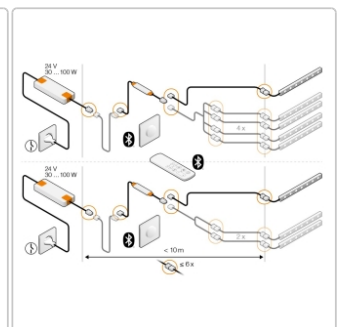

# Schlüter LIPROTEC EASY LED-Modul mit Schenkel RGB+W Edelstahl gebürstet V4A 250 cm

Art-Nr.: LLP110V4A9 / GTIN: 4011832173431 / Marke: [Schlüter](#)

**337,00EUR** / Stück

Grundpreis: 134,80EUR / m  
inkl. 19% USt. zzgl. Versand

## Produktinformation

Art:	LED-Modul mit Befestigungsschenkel
Energieeffizienzklasse:	F
Gewicht:	1,686 kg/Stück
Hinweis:	inkl. Endkappe + Dichtmittel zum Kürzen des LED-Moduls
Höhe:	11 mm
Länge:	250 cm
Lichtfarbe:	RGB + W (2700 K) ohne BT-Steuerung
Material:	Edelstahl gebürstet V4A
Nennleistung:	37,5 W
Serie:	Liprotec-Easy LLPM
Verbrauch:	11 kWh/1000h

Schlüter-LIPROTEC-LLPM

LED-Modul

**Akzentuierung Ihrer Innen- und Außenwände** mit Lichtlinien leicht gemacht: LIPROTEC-EASY sorgt für eine mühelose Installation, dank Plug & Play-Steckverbindungen.

Schlüter-LIPROTEC-LLPM ist ein LED-Modul, das aus einem voll ummantelten LED-Schlauch mit homogener Lichtstreuung und einem Aufnahmeprofil mit trapezgelochtem Befestigungsschenkel besteht. Es ist entweder aus Aluminium oder aus Edelstahl gefertigt. Das LED-Modul ist wahlweise mit fixen Farbtemperaturen von 3000 K oder 4900 K im Weißlichtbereich oder im farbigen Lichtbereich RGB+W erhältlich. Letztere ermöglichen das Einstellen von mehr als 16 Millionen unterschiedlichen Farbtönen und Farbtemperaturen von 2500 K - 6500 K. Das weiße LED-Modul ist in der flachen Bauhöhe 11 mm erhältlich und erlaubt so einen flächenbündigen Einbau in Fliesendicke.

LIPROTEC-LLPM lässt sich einfach an den markierten Schnittpunkten kürzen und über das beigelegte Endkappen-Set (LIPROTEC-PES) IP-konform verschließen. Als Endkappen für das Profil empfehlen wir LIPROTEC-LLPM/EK.