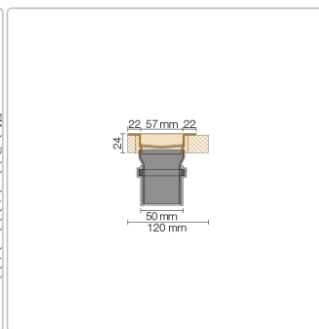

Produktinformation

Schlüter KERDI-LINE, KERDI-LINE-VS, Kerdi-Line-VS KLV50GSE120

Art-Nr.: KLV50GSE120 / GTIN: 4011832130878 / Marke: [Schlüter](#)

279,95EUR / Stück

Grundpreis: 279,95EUR / Paket

inkl. 19% USt. zzgl. Versand

Lieferzeit: 3-6 Werktage

Produktinformation

Art: Set für lineare bodenebene Dusche
Gewicht: 3,27 kg/Stück
Hinweis: Ablaufleistung: 1,0 l/s
Höhe: 24 mm
Nennmass: 120 cm
Serie: Kerdi-Line-VS

Schlüter, KERDI-LINE, KERDI-LINE-VS, Kerdi-Line-VS KLV50GSE120

Set Edelstahl-Linienentwässerung V4A mit Siphon, Ablauf DN 50 vertikal Länge innenmaß: 120 cm Länge außenmaß: 125 cm **Technische Daten** Ablauf: DN 50 Ablaufleistung: 0,8 l/s Einbauhöhe: 24 mm Breite der Abdeckung inkl. Rahmen: 74 mm **Set-Komponenten**

- **A:** Eckabdichtung (für seitlichen Wandanschluss)
- **B:** Rinnenkörper mit Dichtmanschette
- **C:** Rinnenträger
- **D:** Ablaufrohr DN 50 (l = 250 mm)
- **E:** Röhrensiphon

Hersteller

Kontaktinformation gem. Art. 19 EU GPSR