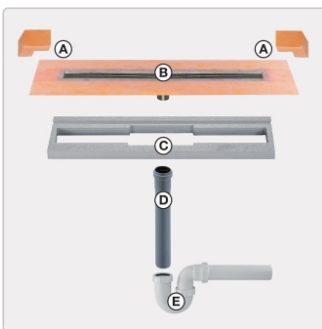

Lieferzeit: 3-6 Werktage

Produktinformation

Art: Set für lineare bodenebene Dusche
Gewicht: 3,27 kg/Stück
Hinweis: Ablaufleistung: 1,0 l/s
Höhe: 24 mm
Nennmass: 120 cm
Serie: Kerdi-Line-VS

Schlüter, KERDI-LINE, KERDI-LINE-VS, Kerdi-Line-VS KLV50GSE120

Set Edelstahl-Linienentwässerung V4A mit Siphon, Ablauf DN 50 vertikal Länge innenmaß: 120 cm Länge außenmaß: 125 cm **Technische Daten** Ablauf: DN 50 Ablaufleistung: 0,8 l/s Einbauhöhe: 24 mm Breite der Abdeckung inkl. Rahmen: 74 mm **Set-Komponenten**

- **A:** Eckabdichtung (für seitlichen Wandanschluss)
- **B:** Rinnenkörper mit Dichtmanschette
- **C:** Rinnenträger
- **D:** Ablaufrohr DN 50 (l = 250 mm)
- **E:** Röhrensiphon

Hersteller

Kontaktinformation gem. Art. 19 EU GPSR