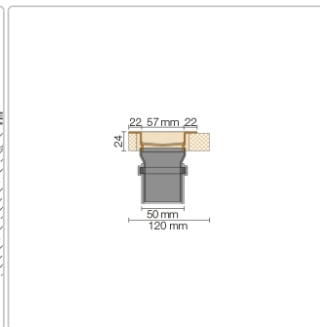

Produktinformation

Schlüter, KERDI-LINE, KERDI-LINE-VS, Kerdi-Line-VS KLV50GSE120

Art-Nr.: KLV50GSE120 / GTIN: 4011832130878 / Marke: [Schlüter](#)

279,95EUR / Stück

Grundpreis: 279,95EUR / Paket

inkl. 19% USt. zzgl. Versand

Lieferzeit: 3-6 Werktage

Produktinformation

Art: Set für lineare bodenebene Dusche
Gewicht: 3,27 kg/Stück
Hinweis: Ablaufleistung: 1,0 l/s
Höhe: 24 mm
Nennmass: 120 cm
Serie: Kerdi-Line-VS
Versand-Art: Paketdienst

Schlüter, KERDI-LINE, KERDI-LINE-VS, Kerdi-Line-VS KLV50GSE120

Set Edelstahl-Linienentwässerung V4A mit Siphon, Ablauf DN 50 vertikal Länge innenmaß: 120 cm Länge außenmaß: 125 cm **Technische Daten** Ablauf: DN 50 Ablaufleistung: 0,8 l/s Einbauhöhe: 24 mm Breite der Abdeckung inkl. Rahmen: 74 mm **Set-Komponenten**

- **A:** Eckabdichtung (für seitlichen Wandanschluss)
- **B:** Rinnenkörper mit Dichtmanschette
- **C:** Rinnenträger
- **D:** Ablaufrohr DN 50 (l = 250 mm)
- **E:** Röhrensiphon

Hersteller

Kontaktinformation gem. Art. 19 EU GPSR