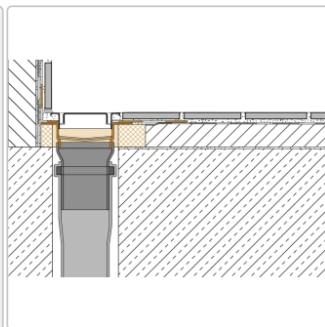

Lieferzeit: 3-6 Werktage

Produktinformation

Art: Set für lineare bodenebene Dusche
Gewicht: 3,27 kg/Stück
Hinweis: Ablaufleistung: 1,0 l/s
Höhe: 24 mm
Nennmass: 120 cm
Serie: Kerdi-Line-VS
Versand-Art: Paketdienst

Schlüter, KERDI-LINE, KERDI-LINE-VS, Kerdi-Line-VS KLV50GSE120

Set Edelstahl-Linienentwässerung V4A mit Siphon, Ablauf DN 50 vertikal Länge innenmaß: 120 cm Länge außenmaß: 125 cm **Technische Daten** Ablauf: DN 50 Ablaufleistung: 0,8 l/s Einbauhöhe: 24 mm Breite der Abdeckung inkl. Rahmen: 74 mm **Set-Komponenten**

- **A:** Eckabdichtung (für seitlichen Wandanschluss)
- **B:** Rinnenkörper mit Dichtmanschette
- **C:** Rinnenträger
- **D:** Ablaufrohr DN 50 (l = 250 mm)
- **E:** Röhrensiphon

Hersteller

Kontaktinformation gem. Art. 19 EU GPSR