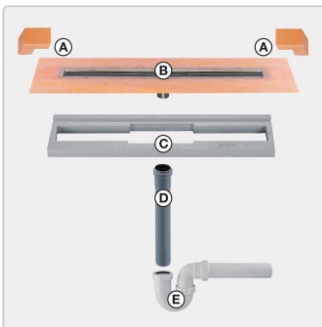

Lieferzeit: 3-6 Werktage

Produktinformation

Art: Set für lineare bodenebene Dusche
Gewicht: 3,27 kg/Stück
Hinweis: Ablaufleistung: 1,0 l/s
Höhe: 24 mm
Nennmass: 120 cm
Serie: Kerdi-Line-VS
Versand-Art: Paketdienst

Schlüter, KERDI-LINE, KERDI-LINE-VS, Kerdi-Line-VS KLV50GSE120

Set Edelstahl-Linienentwässerung V4A mit Siphon, Ablauf DN 50 vertikal Länge innenmaß: 120 cm Länge außenmaß: 125 cm **Technische Daten** Ablauf: DN 50 Ablaufleistung: 0,8 l/s Einbauhöhe: 24 mm Breite der Abdeckung inkl. Rahmen: 74 mm **Set-Komponenten**

- **A:** Eckabdichtung (für seitlichen Wandanschluss)
- **B:** Rinnenkörper mit Dichtmanschette
- **C:** Rinnenträger
- **D:** Ablaufrohr DN 50 (l = 250 mm)
- **E:** Röhrensiphon

Hersteller

Kontaktinformation gem. Art. 19 EU GPSR