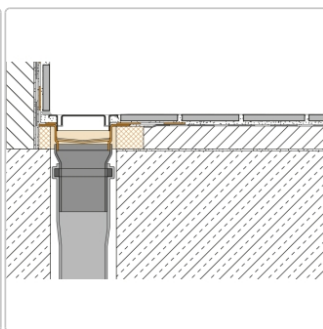

Lieferzeit: 3-6 Werktage

Produktinformation

Art: Set für lineare bodenebene Dusche
Gewicht: 3,27 kg/Stück
Hinweis: Ablaufleistung: 1,0 l/s
Höhe: 24 mm
Nennmass: 120 cm
Serie: Kerdi-Line-VS

Schlüter, KERDI-LINE, KERDI-LINE-VS, Kerdi-Line-VS KLV50GSE120

Set Edelstahl-Linienentwässerung V4A mit Siphon, Ablauf DN 50 vertikal Länge innenmaß: 120 cm Länge außenmaß: 125 cm **Technische Daten** Ablauf: DN 50 Ablaufleistung: 0,8 l/s Einbauhöhe: 24 mm Breite der Abdeckung inkl. Rahmen: 74 mm **Set-Komponenten**

- **A:** Eckabdichtung (für seitlichen Wandanschluss)
- **B:** Rinnenkörper mit Dichtmanschette
- **C:** Rinnenträger
- **D:** Ablaufrohr DN 50 (l = 250 mm)
- **E:** Röhrensiphon

Hersteller

Kontaktinformation gem. Art. 19 EU GPSR