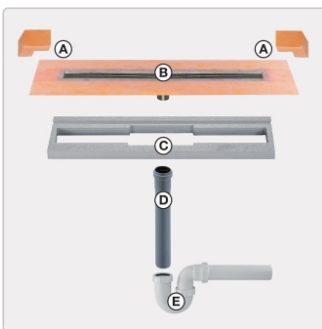

Lieferzeit: 3-6 Werktage

Produktinformation

Art: Set für lineare bodenebene Dusche
Gewicht: 3,43 kg/Stück
Hinweis: Ablaufleistung: 1,0 l/s
Höhe: 24 mm
Nennmass: 130 cm
Serie: Kerdi-Line-VS

Schlüter, KERDI-LINE, KERDI-LINE-VS, Kerdi-Line-VS KLV50GSE130

Set Edelstahl-Linienentwässerung V4A mit Siphon, Ablauf DN 50 vertikal Länge innenmaß: 130 cm Länge außenmaß: 135 cm **Technische Daten** Ablauf: DN 50 Ablaufleistung: 0,8 l/s Einbauhöhe: 24 mm Breite der Abdeckung inkl. Rahmen: 74 mm **Set-Komponenten**

- **A:** Eckabdichtung (für seitlichen Wandanschluss)
- **B:** Rinnenkörper mit Dichtmanschette
- **C:** Rinnenträger
- **D:** Ablaufrohr DN 50 (l = 250 mm)
- **E:** Röhrensiphon

Hersteller

Kontaktinformation gem. Art. 19 EU GPSR