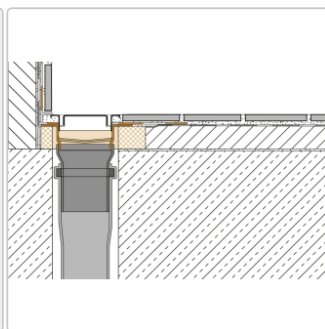

Lieferzeit: 3-6 Werktage

Produktinformation

Art: Set für lineare bodenebene Dusche
Gewicht: 3,43 kg/Stück
Hinweis: Ablaufleistung: 1,0 l/s
Höhe: 24 mm
Nennmass: 130 cm
Serie: Kerdi-Line-VS

Schlüter, KERDI-LINE, KERDI-LINE-VS, Kerdi-Line-VS KLV50GSE130

Set Edelstahl-Linienentwässerung V4A mit Siphon, Ablauf DN 50 vertikal Länge innenmaß: 130 cm Länge außenmaß: 135 cm **Technische Daten** Ablauf: DN 50 Ablaufleistung: 0,8 l/s Einbauhöhe: 24 mm Breite der Abdeckung inkl. Rahmen: 74 mm **Set-Komponenten**

- **A:** Eckabdichtung (für seitlichen Wandanschluss)
- **B:** Rinnenkörper mit Dichtmanschette
- **C:** Rinnenträger
- **D:** Ablaufrohr DN 50 (l = 250 mm)
- **E:** Röhrensiphon

Hersteller

Kontaktinformation gem. Art. 19 EU GPSR