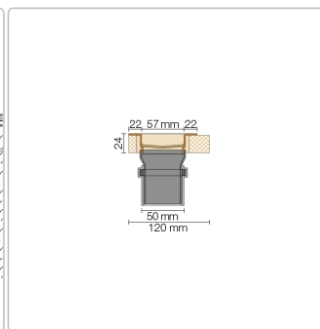

Lieferzeit: 3-6 Werktage

Produktinformation

Art: Set für lineare bodenebene Dusche
Gewicht: 3,43 kg/Stück
Hinweis: Ablaufleistung: 1,0 l/s
Höhe: 24 mm
Nennmass: 130 cm
Serie: Kerdi-Line-VS

Schlüter, KERDI-LINE, KERDI-LINE-VS, Kerdi-Line-VS KLV50GSE130

Set Edelstahl-Linienentwässerung V4A mit Siphon, Ablauf DN 50 vertikal Länge innenmaß: 130 cm Länge außenmaß: 135 cm **Technische Daten** Ablauf: DN 50 Ablaufleistung: 0,8 l/s Einbauhöhe: 24 mm Breite der Abdeckung inkl. Rahmen: 74 mm **Set-Komponenten**

- **A:** Eckabdichtung (für seitlichen Wandanschluss)
- **B:** Rinnenkörper mit Dichtmanschette
- **C:** Rinnenträger
- **D:** Ablaufrohr DN 50 (l = 250 mm)
- **E:** Röhrensiphon

Hersteller

Kontaktinformation gem. Art. 19 EU GPSR