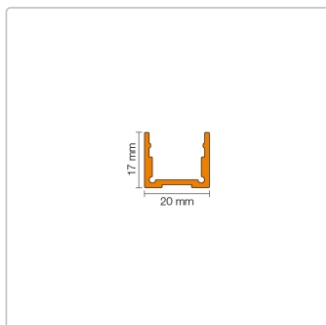

Produktinformation

Schlüter LIPROTEC LL Profil Aluminium 250 cm

Art-Nr.: LLLL2017AE / GTIN: 4011832145216 / Marke: [Schlüter](#)

47,00EUR / Stück

Grundpreis: 18,80EUR / m

inkl. 19% USt. zzgl. Versand

Lieferzeit: 3-6 Werktage

Produktinformation

Art:	Trägerprofil
Eigenschaft:	direkte Beleuchtung
Farbe:	Alu natur matt eloxiert
Gewicht:	0,643 kg/Stück
Hinweis:	Nur für den senkrechten Einbau in der Dusche
Höhe:	17 mm
Länge:	250 cm
Material:	Aluminium
Serie:	LIPROTEC-LL

Schlüter-LIPROTEC-LL

Trägerprofil

Direkte oder indirekte Lichteffekte, zum Beispiel in Nischen oder Regalen, erzeugen: Mit dem U-förmigen Trägerprofil LIPROTEC-LL funktioniert das schnell und einfach. Das Profil aus **eloxiertem Aluminium** kann folgende LED-Streifen aufnehmen:

- LIPROTEC-ES 11 (warmweiß), 12 mm breit
- LIPROTEC-ES 21 (neutralweiß), 12 mm breit
- LIPROTEC-ES 9 (mehrere Farbtöne steuerbar), 15 mm breit

Weiterhin können Sie zusammen mit der Streuscheibe LIPROTEC-WSI eine so genannte Lichtlinie erzielen – für einen maximalen Gestaltungsspielraum.