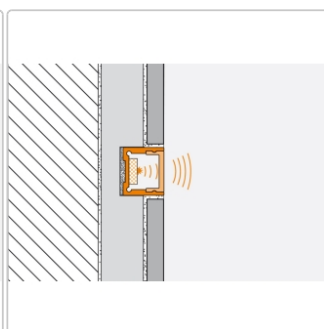

Produktinformation

Art:	Streuscheibe indirekte Beleuchtung
Breite:	17 mm
Eigenschaft:	indirekte Beleuchtung
Farbe:	weiß
Gewicht:	0,15 kg/Stück
Hinweis:	Nur für den senkrechten Einbau in der Dusche
Länge:	250 cm
Material:	Kunststoff
Serie:	LIPROTEC-WSI

Schlüter-LIPROTEC-WSI

Streuscheibe

Schlüter-LIPROTEC-WSI ist eine Streuscheibe aus Kunststoff, die für eine **indirekte Beleuchtung** von Wandvorbauten sorgt. Sie wird über den LED-Streifen LIPROTEC-ES in die Profile LIPROTEC-WS, -WSK oder -WSQ flächenbündig eingesetzt, sodass eine zurückspringende, indirekte Lichtabstrahlung über angrenzende Materialien möglich ist. Die Streuscheibe haben wir so entwickelt, dass sie auch im verbauten Zustand ausgetauscht werden kann.