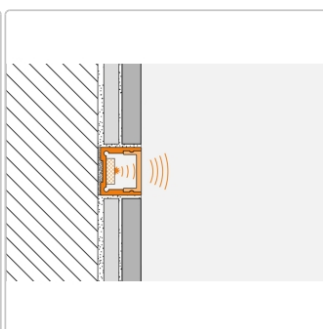

Produktinformation

Schlüter LIPROTEC WSI Streuscheibe indirekte Beleuchtung 250 cm

Art-Nr.: LTWSI20 / GTIN: 4011832141874 / Marke: [Schlüter](#)

39,00EUR / Stück

Grundpreis: 15,60EUR / m
inkl. 19% USt. zzgl. Versand
Lieferzeit: 3-6 Werktage

Produktinformation

Art:	Streuscheibe indirekte Beleuchtung
Breite:	17 mm
Eigenschaft:	indirekte Beleuchtung
Farbe:	weiß
Gewicht:	0,15 kg/Stück
Hinweis:	Nur für den senkrechten Einbau in der Dusche
Länge:	250 cm
Material:	Kunststoff
Serie:	LIPROTEC-WSI

Schlüter-LIPROTEC-WSI

Streuscheibe

Schlüter-LIPROTEC-WSI ist eine Streuscheibe aus Kunststoff, die für eine **indirekte Beleuchtung** von Wandvorbauten sorgt. Sie wird über den LED-Streifen LIPROTEC-ES in die Profile LIPROTEC-WS, -WSK oder -WSQ flächenbündig eingesetzt, sodass eine zurückspringende, indirekte Lichtabstrahlung über angrenzende Materialien möglich ist. Die Streuscheibe haben wir so entwickelt, dass sie auch im verbauten Zustand ausgetauscht werden kann.