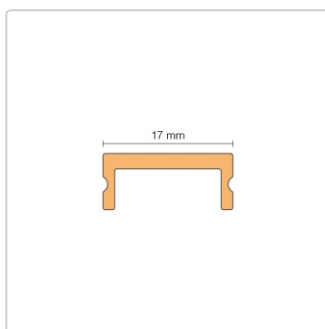

Produktinformation

Schlüter LIPROTEC WSI Streuscheibe indirekte Beleuchtung 250 cm

Art-Nr.: LTWSI20 / GTIN: 4011832141874 / Marke: [Schlüter](#)

39,00EUR / Stück

Grundpreis: 15,60EUR / m
inkl. 19% USt. zzgl. Versand
Lieferzeit: 3-6 Werktage

Produktinformation

Art:	Streuscheibe indirekte Beleuchtung
Breite:	17 mm
Eigenschaft:	indirekte Beleuchtung
Farbe:	weiß
Gewicht:	0,15 kg/Stück
Hinweis:	Nur für den senkrechten Einbau in der Dusche
Länge:	250 cm
Material:	Kunststoff
Serie:	LIPROTEC-WSI

Schlüter-LIPROTEC-WSI

Streuscheibe

Schlüter-LIPROTEC-WSI ist eine Streuscheibe aus Kunststoff, die für eine **indirekte Beleuchtung** von Wandvorbauten sorgt. Sie wird über den LED-Streifen LIPROTEC-ES in die Profile LIPROTEC-WS, -WSK oder -WSQ flächenbündig eingesetzt, sodass eine zurückspringende, indirekte Lichtabstrahlung über angrenzende Materialien möglich ist. Die Streuscheibe haben wir so entwickelt, dass sie auch im verbauten Zustand ausgetauscht werden kann.