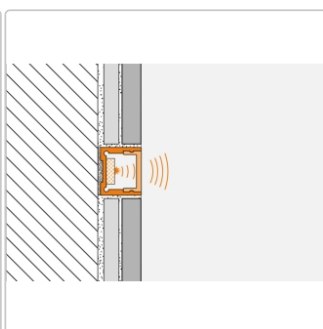

Produktinformation

Schlüter LIPROTEC WSI Streuscheibe indirekte Beleuchtung 100 cm

Art-Nr.: LTWSI20/100 / GTIN: 4011832145711 / Marke: [Schlüter](#)

16,00EUR / Stück

Grundpreis: 16,00EUR / m

inkl. 19% USt. zzgl. Versand

Lieferzeit: 3-6 Werktage

Produktinformation

Art:	Streuscheibe indirekte Beleuchtung
Breite:	17 mm
Eigenschaft:	indirekte Beleuchtung
Farbe:	weiß
Gewicht:	0,06 kg/Stück
Hinweis:	Nur für den senkrechten Einbau in der Dusche
Länge:	100 cm
Material:	Kunststoff
Serie:	LIPROTEC-WSI

Schlüter-LIPROTEC-WSI

Streuscheibe

Schlüter-LIPROTEC-WSI ist eine Streuscheibe aus Kunststoff, die für eine **indirekte Beleuchtung** von Wandvorbauten sorgt. Sie wird über den LED-Streifen LIPROTEC-ES in die Profile LIPROTEC-WS, -WSK oder -WSQ flächenbündig eingesetzt, sodass eine zurückspringende, indirekte Lichtabstrahlung über angrenzende Materialien möglich ist. Die Streuscheibe haben wir so entwickelt, dass sie auch im verbauten Zustand ausgetauscht werden kann.