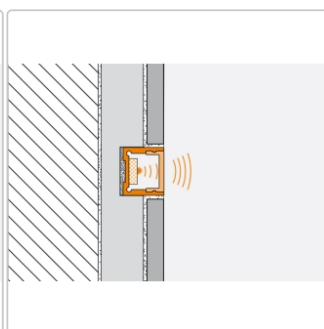

Produktinformation

Schlüter LIPROTEC WSI Streuscheibe indirekte Beleuchtung 100 cm

Art-Nr.: LTWSI20/100 / GTIN: 4011832145711 / Marke: [Schlüter](#)

16,00EUR / Stück

Grundpreis: 16,00EUR / m

inkl. 19% USt. zzgl. Versand

Lieferzeit: 3-6 Werktage

Produktinformation

Art:	Streuscheibe indirekte Beleuchtung
Breite:	17 mm
Eigenschaft:	indirekte Beleuchtung
Farbe:	weiß
Gewicht:	0,06 kg/Stück
Hinweis:	Nur für den senkrechten Einbau in der Dusche
Länge:	100 cm
Material:	Kunststoff
Serie:	LIPROTEC-WSI

Schlüter-LIPROTEC-WSI

Streuscheibe

Schlüter-LIPROTEC-WSI ist eine Streuscheibe aus Kunststoff, die für eine **indirekte Beleuchtung** von Wandvorbauten sorgt. Sie wird über den LED-Streifen LIPROTEC-ES in die Profile LIPROTEC-WS, -WSK oder -WSQ flächenbündig eingesetzt, sodass eine zurückspringende, indirekte Lichtabstrahlung über angrenzende Materialien möglich ist. Die Streuscheibe haben wir so entwickelt, dass sie auch im verbauten Zustand ausgetauscht werden kann.