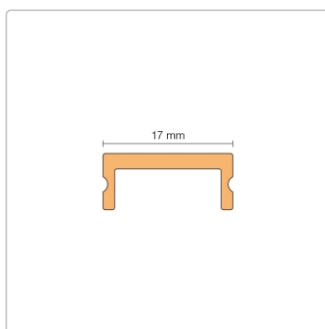

Lieferzeit: 3-6 Werktage

Produktinformation

Art:	Streuscheibe indirekte Beleuchtung
Breite:	17 mm
Eigenschaft:	indirekte Beleuchtung
Farbe:	weiß
Gewicht:	0,06 kg/Stück
Hinweis:	Nur für den senkrechten Einbau in der Dusche
Länge:	100 cm
Material:	Kunststoff
Serie:	LIPROTEC-WSI

Schlüter-LIPROTEC-WSI

Streuscheibe

Schlüter-LIPROTEC-WSI ist eine Streuscheibe aus Kunststoff, die für eine **indirekte Beleuchtung** von Wandvorbauten sorgt. Sie wird über den LED-Streifen LIPROTEC-ES in die Profile LIPROTEC-WS, -WSK oder -WSQ flächenbündig eingesetzt, sodass eine zurückspringende, indirekte Lichtabstrahlung über angrenzende Materialien möglich ist. Die Streuscheibe haben wir so entwickelt, dass sie auch im verbauten Zustand ausgetauscht werden kann.