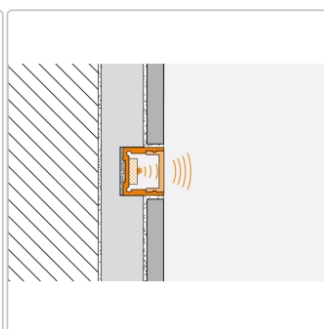

## Produktinformation

Art:	Streuscheibe indirekte Beleuchtung
Breite:	17 mm
Eigenschaft:	indirekte Beleuchtung
Farbe:	weiß
Gewicht:	0,09 kg/Stück
Hinweis:	Nur für den senkrechten Einbau in der Dusche
Länge:	150 cm
Material:	Kunststoff
Serie:	LIPROTEC-WSI

Schlüter-LIPROTEC-WSI

Streuscheibe

Schlüter-LIPROTEC-WSI ist eine Streuscheibe aus Kunststoff, die für eine **indirekte Beleuchtung** von Wandvorbauten sorgt. Sie wird über den LED-Streifen LIPROTEC-ES in die Profile LIPROTEC-WS, -WSK oder -WSQ flächenbündig eingesetzt, sodass eine zurückspringende, indirekte Lichtabstrahlung über angrenzende Materialien möglich ist. Die Streuscheibe haben wir so entwickelt, dass sie auch im verbauten Zustand ausgetauscht werden kann.