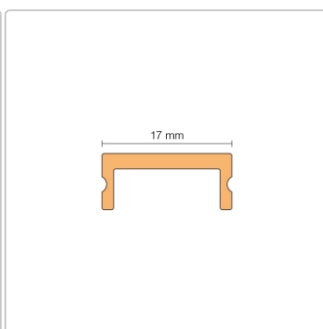

## Produktinformation

Art:	Streuscheibe indirekte Beleuchtung
Breite:	17 mm
Eigenschaft:	indirekte Beleuchtung
Farbe:	weiß
Gewicht:	0,09 kg/Stück
Hinweis:	Nur für den senkrechten Einbau in der Dusche
Länge:	150 cm
Material:	Kunststoff
Serie:	LIPROTEC-WSI