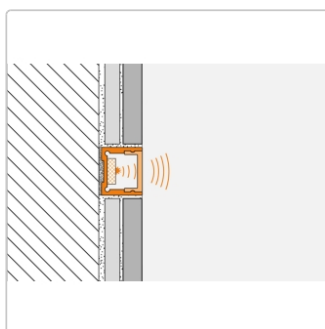

## Produktinformation

Art:	Streuscheibe indirekte Beleuchtung
Breite:	17 mm
Eigenschaft:	indirekte Beleuchtung
Farbe:	weiß
Gewicht:	0,09 kg/Stück
Hinweis:	Nur für den senkrechten Einbau in der Dusche
Länge:	150 cm
Material:	Kunststoff
Serie:	LIPROTEC-WSI

Schlüter-LIPROTEC-WSI

Streuscheibe

Schlüter-LIPROTEC-WSI ist eine Streuscheibe aus Kunststoff, die für eine **indirekte Beleuchtung** von Wandvorbauten sorgt. Sie wird über den LED-Streifen LIPROTEC-ES in die Profile LIPROTEC-WS, -WSK oder -WSQ flächenbündig eingesetzt, sodass eine zurückspringende, indirekte Lichtabstrahlung über angrenzende Materialien möglich ist. Die Streuscheibe haben wir so entwickelt, dass sie auch im verbauten Zustand ausgetauscht werden kann.