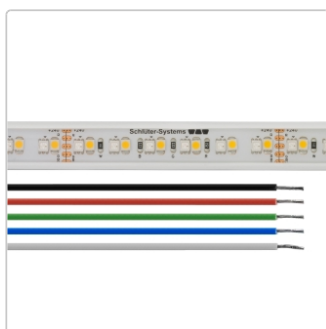

Produktinformation

Schlüter LIPROTEC ES 9 LED-Streifen RGB+W steuerbar 24 V DC 50 cm

Art-Nr.: LTES9/50 / GTIN: 4011832160257 / Marke: [Schlüter](#)

46,00EUR / Stück

Grundpreis: 92,00EUR / m

inkl. 19% USt. zzgl. Versand

Lieferzeit: 3-6 Werktage

Produktinformation

Art:	LED-Streifen RGB+W
Breite:	15 mm
Eigenschaft:	RGB+W steuerbar 24 V DC
Gewicht:	0,545 kg/Stück
Hinweis:	Kürzbar alle 62,5 mm Abgeschnittenes Stück ist nicht verwendbar!
Höhe:	5 mm
Länge:	50 cm
Lichtfarbe:	RGB + W (2700 K) ohne BT-Steuerung
Nennleistung:	7,5 W
Serie:	Liprotec-ES

Schlüter-LIPROTEC-ES 9

LED-Streifen

Schlüter-LIPROTEC-ES sind hochwertige LED-Streifen zum Einsatz in unseren LIPROTEC-Aufnahmeprofilen. Sie sind individuell kürzbar, nachträglich austauschbar und in einer Länge von 50 bis 400 cm verfügbar. Durch einen besonders niedrigen Abstand zwischen den Dioden erzielt LIPROTEC-ES ein außergewöhnlich homogenes und intensives Lichtbild.

- **LIPROTEC-ES 9** sticht durch seine dichte Anordnung von farbigen und weißen LEDs hervor und ermöglicht so eine hochwertige Wiedergabe von sowohl farbigem als auch in der Farbtemperatur steuerbarem weißen Licht.