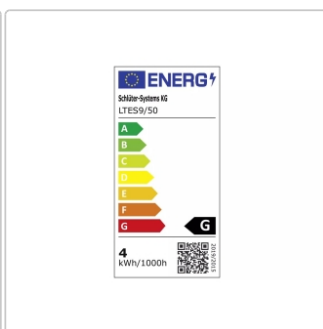

Produktinformation

Schlüter LIPROTEC ES 9 LED-Streifen RGB+W steuerbar 24 V DC 50 cm

Art-Nr.: LTES9/50 / GTIN: 4011832160257 / Marke: [Schlüter](#)

46,00EUR / Stück

Grundpreis: 92,00EUR / m

inkl. 19% USt. zzgl. Versand

Lieferzeit: 3-6 Werktage

Produktinformation

Art:	LED-Streifen RGB+W
Breite:	15 mm
Eigenschaft:	RGB+W steuerbar 24 V DC
Gewicht:	0,545 kg/Stück
Hinweis:	Kürzbar alle 62,5 mm Abgeschnittenes Stück ist nicht verwendbar!
Höhe:	5 mm
Länge:	50 cm
Lichtfarbe:	RGB + W (2700 K) ohne BT-Steuerung
Nennleistung:	7,5 W
Serie:	Liprotec-ES

Schlüter-LIPROTEC-ES 9

LED-Streifen

Schlüter-LIPROTEC-ES sind hochwertige LED-Streifen zum Einsatz in unseren LIPROTEC-Aufnahmeprofilen. Sie sind individuell kürzbar, nachträglich austauschbar und in einer Länge von 50 bis 400 cm verfügbar. Durch einen besonders niedrigen Abstand zwischen den Dioden erzielt LIPROTEC-ES ein außergewöhnlich homogenes und intensives Lichtbild.

- **LIPROTEC-ES 9** sticht durch seine dichte Anordnung von farbigen und weißen LEDs hervor und ermöglicht so eine hochwertige Wiedergabe von sowohl farbigem als auch in der Farbtemperatur steuerbarem weißen Licht.