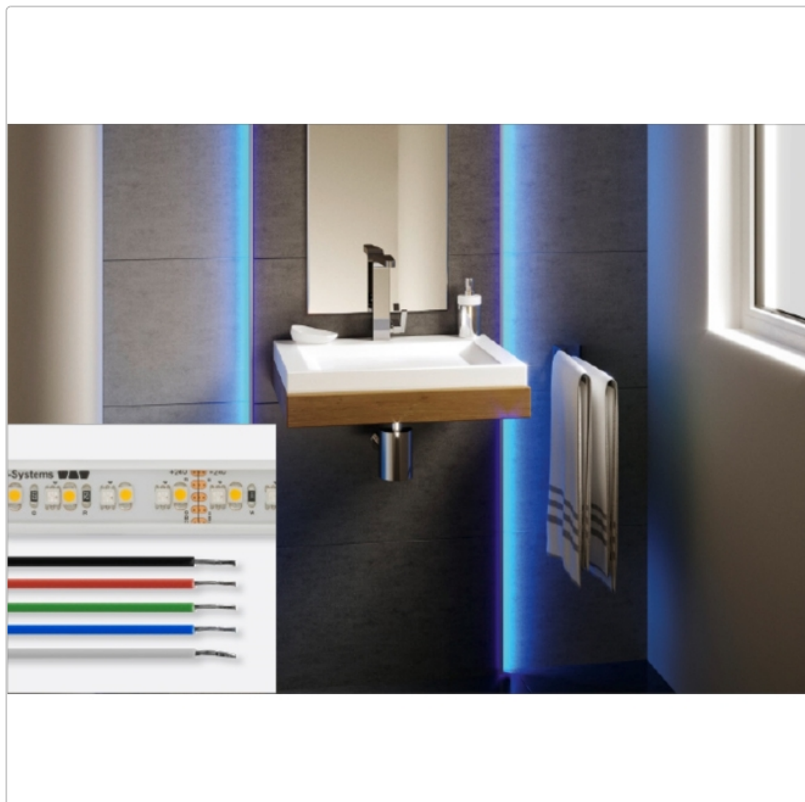

Produktinformation

Schlüter LIPROTEC ES 9 LED-Streifen RGB+W steuerbar 24 V DC 50 cm

Art-Nr.: LTES9/50 / GTIN: 4011832160257 / Marke: [Schlüter](#)

46,00EUR / Stück

Grundpreis: 92,00EUR / m

inkl. 19% USt. zzgl. Versand

Lieferzeit: 3-6 Werktage

Produktinformation

Art:	LED-Streifen RGB+W
Breite:	15 mm
Eigenschaft:	RGB+W steuerbar 24 V DC
Gewicht:	0,545 kg/Stück
Hinweis:	Kürzbar alle 62,5 mm Abgeschnittenes Stück ist nicht verwendbar!
Höhe:	5 mm
Länge:	50 cm
Lichtfarbe:	RGB + W (2700 K) ohne BT-Steuerung
Nennleistung:	7,5 W
Serie:	Liprotec-ES

Schlüter-LIPROTEC-ES 9

LED-Streifen

Schlüter-LIPROTEC-ES sind hochwertige LED-Streifen zum Einsatz in unseren LIPROTEC-Aufnahmeprofilen. Sie sind individuell kürzbar, nachträglich austauschbar und in einer Länge von 50 bis 400 cm verfügbar. Durch einen besonders niedrigen Abstand zwischen den Dioden erzielt LIPROTEC-ES ein außergewöhnlich homogenes und intensives Lichtbild.

- **LIPROTEC-ES 9** sticht durch seine dichte Anordnung von farbigen und weißen LEDs hervor und ermöglicht so eine hochwertige Wiedergabe von sowohl farbigem als auch in der Farbtemperatur steuerbarem weißen Licht.