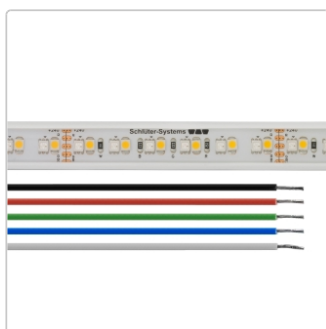

# Schlüter LIPROTEC ES 9 LED-Streifen RGB+W steuerbar 24 V DC 100 cm

Art-Nr.: LTES9/100 / GTIN: 4011832160264 / Marke: [Schlüter](#)

**84,00EUR** / Stück

Grundpreis: 84,00EUR / m

inkl. 19% USt. zzgl. Versand

## Produktinformation

Art:	LED-Streifen RGB+W
Breite:	15 mm
Eigenschaft:	RGB+W steuerbar 24 V DC
Gewicht:	0,586 kg/Stück
Hinweis:	Kürzbar alle 62,5 mm Abgeschnittenes Stück ist nicht verwendbar!
Höhe:	5 mm
Länge:	100 cm
Lichtfarbe:	RGB + W (2700 K) ohne BT-Steuerung
Nennleistung:	15 W
Serie:	Liprotec-ES

### LED-Streifen

Schlüter-LIPROTEC-ES sind hochwertige LED-Streifen zum Einsatz in unseren LIPROTEC-Aufnahmeprofilen. Sie sind individuell kürzbar, nachträglich austauschbar und in einer Länge von 50 bis 400 cm verfügbar. Durch einen besonders niedrigen Abstand zwischen den Dioden erzielt LIPROTEC-ES ein außergewöhnlich homogenes und intensives Lichtbild.

- **LIPROTEC-ES 9** sticht durch seine dichte Anordnung von farbigen und weißen LEDs hervor und ermöglicht so eine hochwertige Wiedergabe von sowohl farbigem als auch in der Farbtemperatur steuerbarem weißen Licht.