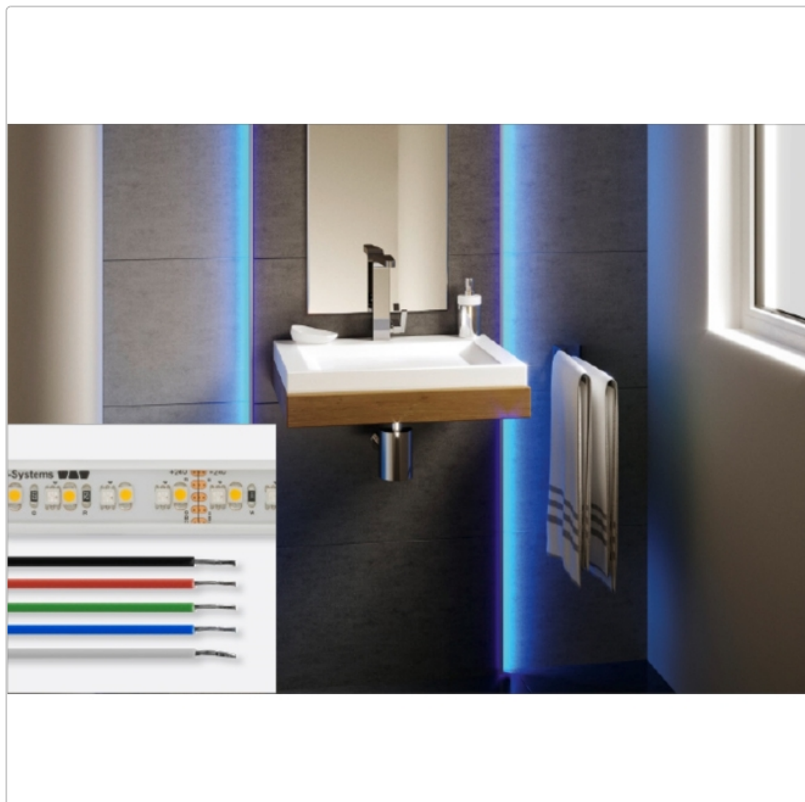

Produktinformation

Schlüter LIPROTEC ES 9 LED-Streifen RGB+W steuerbar 24 V DC 100 cm

Art-Nr.: LTES9/100 / GTIN: 4011832160264 / Marke: [Schlüter](#)

84,00EUR / Stück

Grundpreis: 84,00EUR / m

inkl. 19% USt. zzgl. Versand

Lieferzeit: 3-6 Werktage

Produktinformation

Art:	LED-Streifen RGB+W
Breite:	15 mm
Eigenschaft:	RGB+W steuerbar 24 V DC
Gewicht:	0,586 kg/Stück
Hinweis:	Kürzbar alle 62,5 mm Abgeschnittenes Stück ist nicht verwendbar!
Höhe:	5 mm
Länge:	100 cm
Lichtfarbe:	RGB + W (2700 K) ohne BT-Steuerung
Nennleistung:	15 W
Serie:	Liprotec-ES

Schlüter-LIPROTEC-ES 9

LED-Streifen

Schlüter-LIPROTEC-ES sind hochwertige LED-Streifen zum Einsatz in unseren LIPROTEC-Aufnahmeprofilen. Sie sind individuell kürzbar, nachträglich austauschbar und in einer Länge von 50 bis 400 cm verfügbar. Durch einen besonders niedrigen Abstand zwischen den Dioden erzielt LIPROTEC-ES ein außergewöhnlich homogenes und intensives Lichtbild.

- **LIPROTEC-ES 9** sticht durch seine dichte Anordnung von farbigen und weißen LEDs hervor und ermöglicht so eine hochwertige Wiedergabe von sowohl farbigem als auch in der Farbtemperatur steuerbarem weißen Licht.