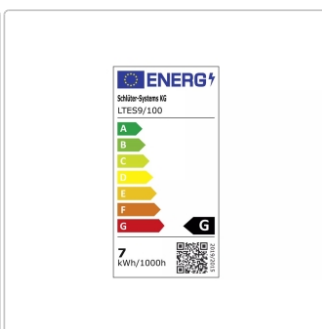

# Schlüter LIPROTEC ES 9 LED-Streifen RGB+W steuerbar 24 V DC 100 cm

Art-Nr.: LTES9/100 / GTIN: 4011832160264 / Marke: [Schlüter](#)

**84,00EUR** / Stück

Grundpreis: 84,00EUR / m

inkl. 19% USt. zzgl. Versand

## Produktinformation

Art:	LED-Streifen RGB+W
Breite:	15 mm
Eigenschaft:	RGB+W steuerbar 24 V DC
Gewicht:	0,586 kg/Stück
Hinweis:	Kürzbar alle 62,5 mm Abgeschnittenes Stück ist nicht verwendbar!
Höhe:	5 mm
Länge:	100 cm
Lichtfarbe:	RGB + W (2700 K) ohne BT-Steuerung
Nennleistung:	15 W
Serie:	Liprotec-ES