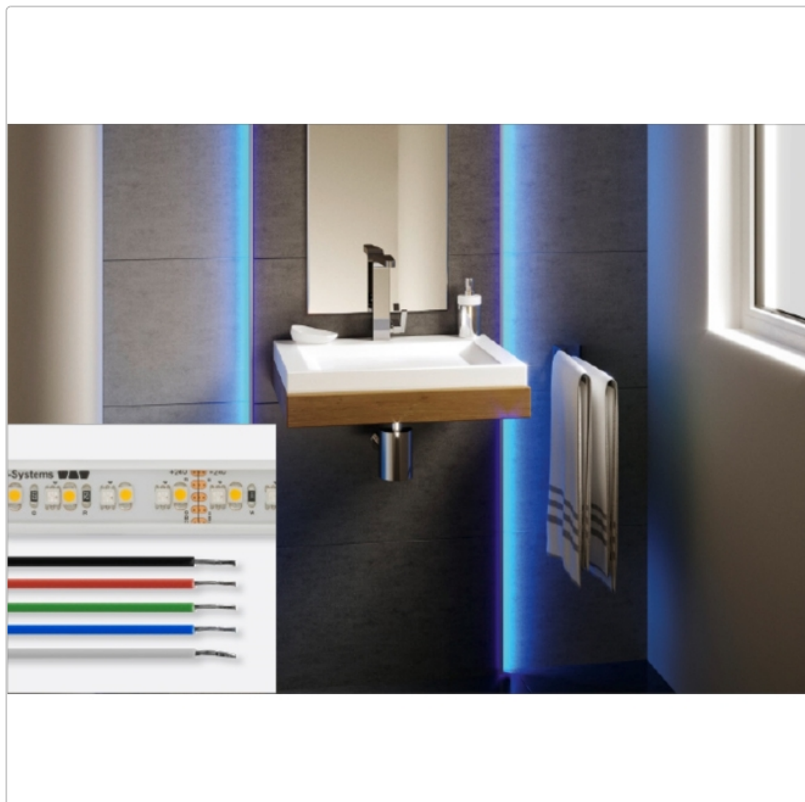

# Schlüter LIPROTEC ES 9 LED-Streifen RGB+W steuerbar 24 V DC 100 cm

Art-Nr.: LTES9/100 / GTIN: 4011832160264 / Marke: [Schlüter](#)

**84,00EUR** / Stück

Grundpreis: 84,00EUR / m

inkl. 19% USt. zzgl. Versand

## Produktinformation

Art:	LED-Streifen RGB+W
Breite:	15 mm
Eigenschaft:	RGB+W steuerbar 24 V DC
Gewicht:	0,586 kg/Stück
Hinweis:	Kürzbar alle 62,5 mm Abgeschnittenes Stück ist nicht verwendbar!
Höhe:	5 mm
Länge:	100 cm
Lichtfarbe:	RGB + W (2700 K) ohne BT-Steuerung
Nennleistung:	15 W
Serie:	Liprotec-ES

### LED-Streifen

Schlüter-LIPROTEC-ES sind hochwertige LED-Streifen zum Einsatz in unseren LIPROTEC-Aufnahmeprofilen. Sie sind individuell kürzbar, nachträglich austauschbar und in einer Länge von 50 bis 400 cm verfügbar. Durch einen besonders niedrigen Abstand zwischen den Dioden erzielt LIPROTEC-ES ein außergewöhnlich homogenes und intensives Lichtbild.

- **LIPROTEC-ES 9** sticht durch seine dichte Anordnung von farbigen und weißen LEDs hervor und ermöglicht so eine hochwertige Wiedergabe von sowohl farbigem als auch in der Farbtemperatur steuerbarem weißen Licht.