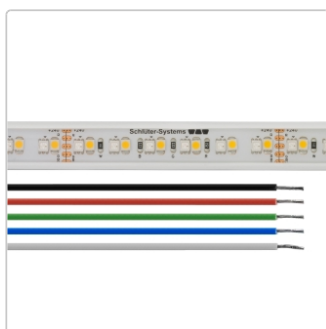

Produktinformation

Schlüter LIPROTEC ES 9 LED-Streifen RGB+W steuerbar 24 V DC 100 cm

Art-Nr.: LTES9/100 / GTIN: 4011832160264 / Marke: [Schlüter](#)

84,00EUR / Stück

Grundpreis: 84,00EUR / m

inkl. 19% USt. zzgl. Versand

Lieferzeit: 3-6 Werktage

Produktinformation

Art:	LED-Streifen RGB+W
Breite:	15 mm
Eigenschaft:	RGB+W steuerbar 24 V DC
Gewicht:	0,586 kg/Stück
Hinweis:	Kürzbar alle 62,5 mm Abgeschnittenes Stück ist nicht verwendbar!
Höhe:	5 mm
Länge:	100 cm
Lichtfarbe:	RGB + W (2700 K) ohne BT-Steuerung
Nennleistung:	15 W
Serie:	Liprotec-ES

Schlüter-LIPROTEC-ES 9

LED-Streifen

Schlüter-LIPROTEC-ES sind hochwertige LED-Streifen zum Einsatz in unseren LIPROTEC-Aufnahmeprofilen. Sie sind individuell kürzbar, nachträglich austauschbar und in einer Länge von 50 bis 400 cm verfügbar. Durch einen besonders niedrigen Abstand zwischen den Dioden erzielt LIPROTEC-ES ein außergewöhnlich homogenes und intensives Lichtbild.

- **LIPROTEC-ES 9** sticht durch seine dichte Anordnung von farbigen und weißen LEDs hervor und ermöglicht so eine hochwertige Wiedergabe von sowohl farbigem als auch in der Farbtemperatur steuerbarem weißen Licht.