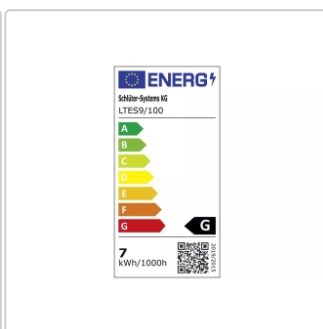

Produktinformation

Schlüter LIPROTEC ES 9 LED-Streifen RGB+W steuerbar 24 V DC 100 cm

Art-Nr.: LTES9/100 / GTIN: 4011832160264 / Marke: [Schlüter](#)

84,00EUR / Stück

Grundpreis: 84,00EUR / m

inkl. 19% USt. zzgl. Versand

Lieferzeit: 3-6 Werktage

Produktinformation

Art:	LED-Streifen RGB+W
Breite:	15 mm
Eigenschaft:	RGB+W steuerbar 24 V DC
Gewicht:	0,586 kg/Stück
Hinweis:	Kürzbar alle 62,5 mm Abgeschnittenes Stück ist nicht verwendbar!
Höhe:	5 mm
Länge:	100 cm
Lichtfarbe:	RGB + W (2700 K) ohne BT-Steuerung
Nennleistung:	15 W
Serie:	Liprotec-ES

Schlüter-LIPROTEC-ES 9

LED-Streifen

Schlüter-LIPROTEC-ES sind hochwertige LED-Streifen zum Einsatz in unseren LIPROTEC-Aufnahmeprofilen. Sie sind individuell kürzbar, nachträglich austauschbar und in einer Länge von 50 bis 400 cm verfügbar. Durch einen besonders niedrigen Abstand zwischen den Dioden erzielt LIPROTEC-ES ein außergewöhnlich homogenes und intensives Lichtbild.

- **LIPROTEC-ES 9** sticht durch seine dichte Anordnung von farbigen und weißen LEDs hervor und ermöglicht so eine hochwertige Wiedergabe von sowohl farbigem als auch in der Farbtemperatur steuerbarem weißen Licht.